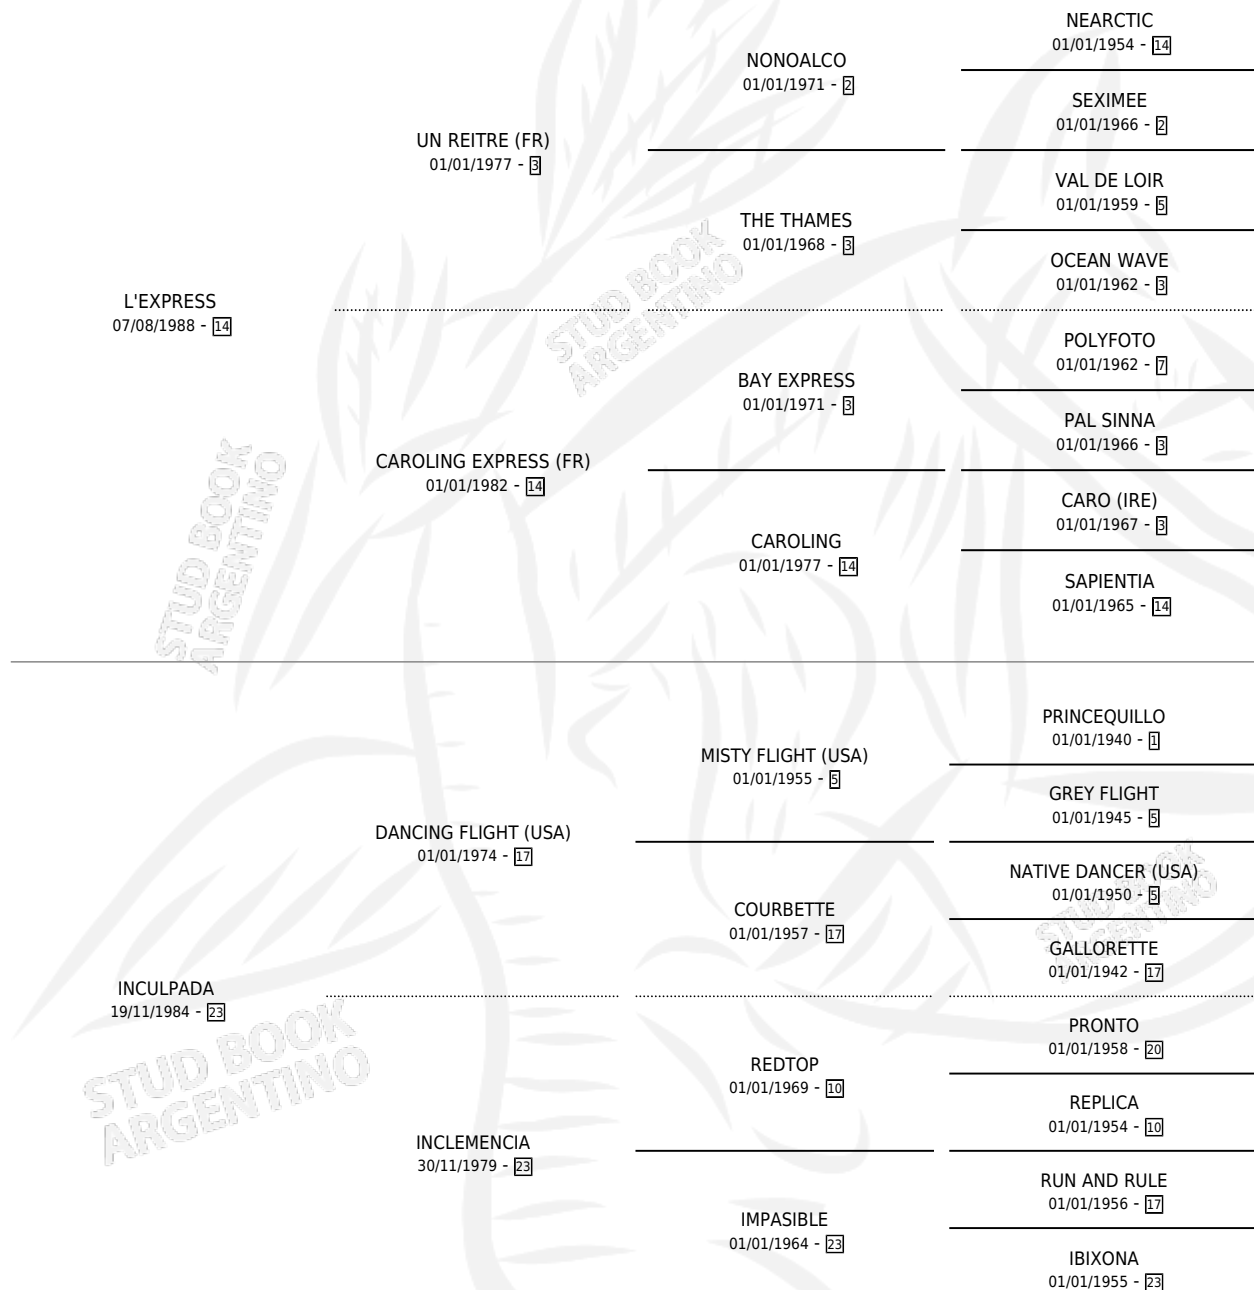

REY REX

por L'EXPRESS y INCULPADA por DANCING FLIGHT (USA)

Argentina · Macho · Alazan Tostado · SP · 01/09/1997
Familia 23-a · Volumen 36

ESTADO

TIPIFICACIÓN SANGUÍNEA	✓
TIPIFICACIÓN POR ADN	✓
PASAPORTE	X
IDENTIFICACIÓN POR MICROCHIP	X
REPRODUCTOR	✓

Lugar de nacimiento: La Borinqueña

Criador: La Borinqueña

~

HIJOS

	MACHOS	HEMBRAS
34 NACIERON	21	13
13 CORRIERON	8	5

SIN ACTUACIONES

PEDIGREE

CAMPAÑA

Solo carreras oficiales de Argentina

POR EDAD

EDAD	CC	1°	2°	3°	4°	5°	NP	CLC	CLG	CLCG1	CLGG1	IMPORTE	GANANCIA / CC
3 AÑOS	6	1	2	0	0	2	1	0	0	0	0	\$8,040	\$1,340
4 AÑOS	9	4	1	0	1	2	1	4	1	2	0	\$25,196	\$2,800
5 AÑOS	11	4	3	1	1	2	0	5	1	3	1	\$67,907	\$6,173
6 AÑOS	9	2	1	0	1	2	3	9	2	3	0	\$59,900	\$6,656
7 AÑOS	1	0	0	0	0	0	1	1	0	0	0	\$0	\$0
TOTALES	36	11	7	1	3	8	6	19	4	8	1	\$161,043	\$4,473
%		30.6%	19.4%	2.8%	8.3%	22.2%	16.7%	52.8%	21.1%	42.1%	12.5%		