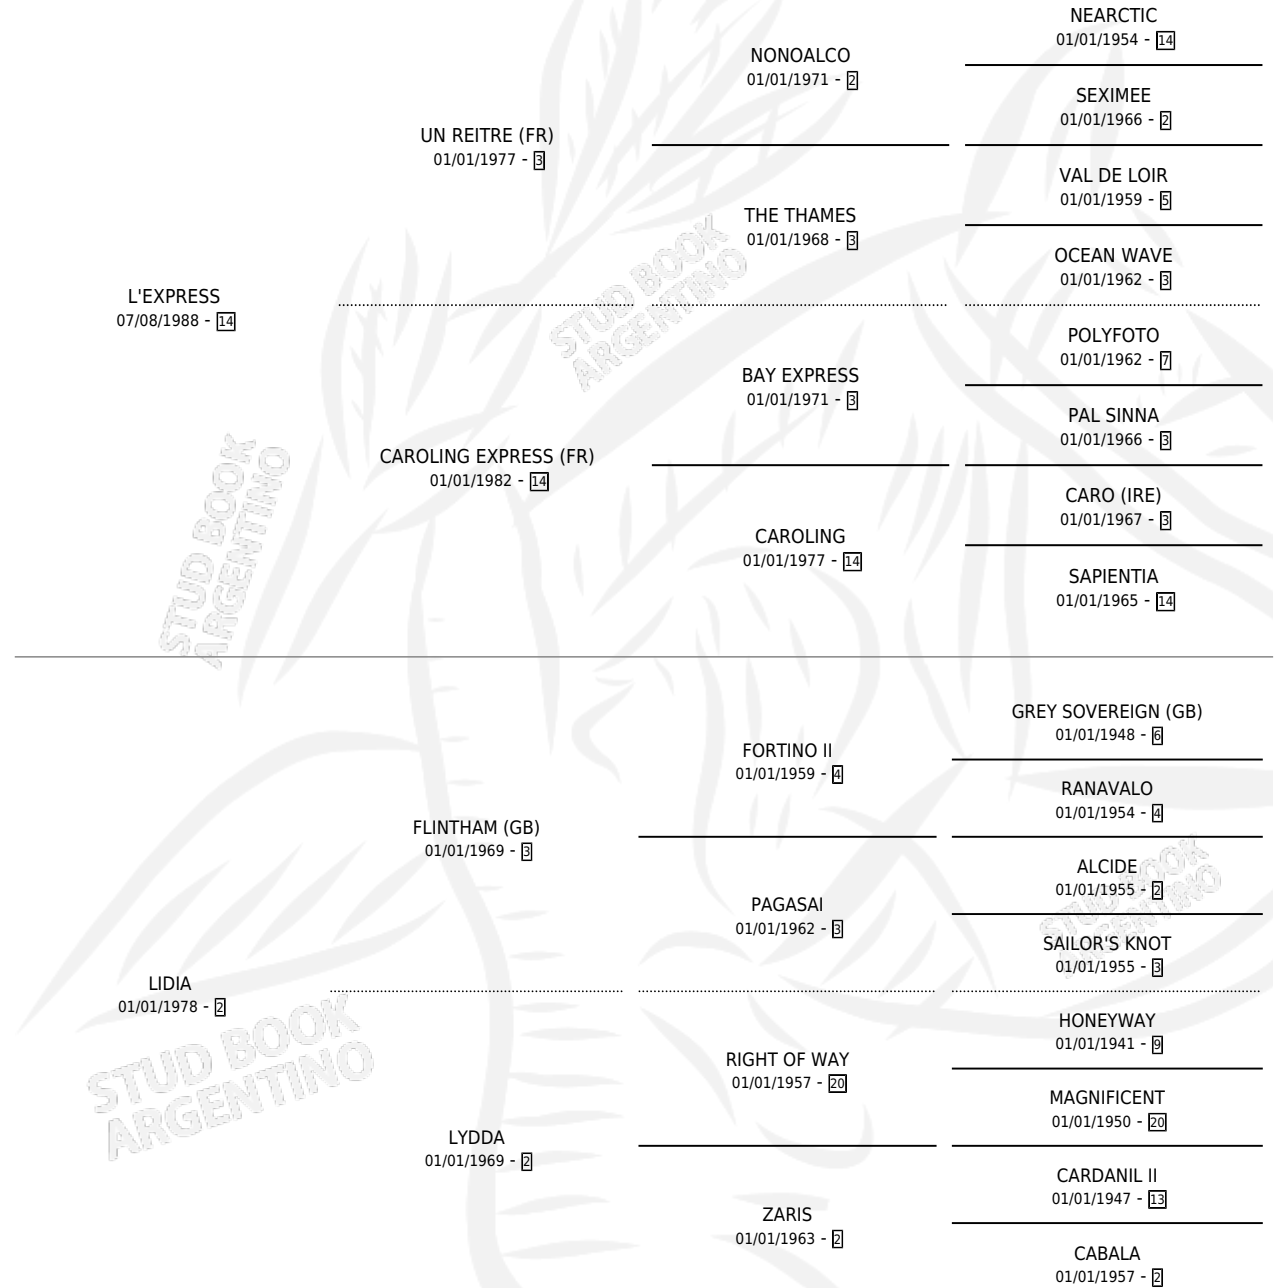

PRECIOSA REX

por L'EXPRESS y LIDIA por FLINTHAM (GB)

Argentina · Hembra · Alazan · SP · 18/08/1997
Familia 2-u · Volumen 36

ESTADO

TIPIFICACIÓN SANGUÍNEA	X
TIPIFICACIÓN POR ADN	X
PASAPORTE	X
IDENTIFICACIÓN POR MICROCHIP	X
REPRODUCTOR	X

Lugar de nacimiento: La Borinqueña

Criador: La Borinqueña

PEDIGREE

PRECIOSA REX

Datos oficiales del Stud Book Argentino

Documento generado el 10/05/2026

studbook.org.ar