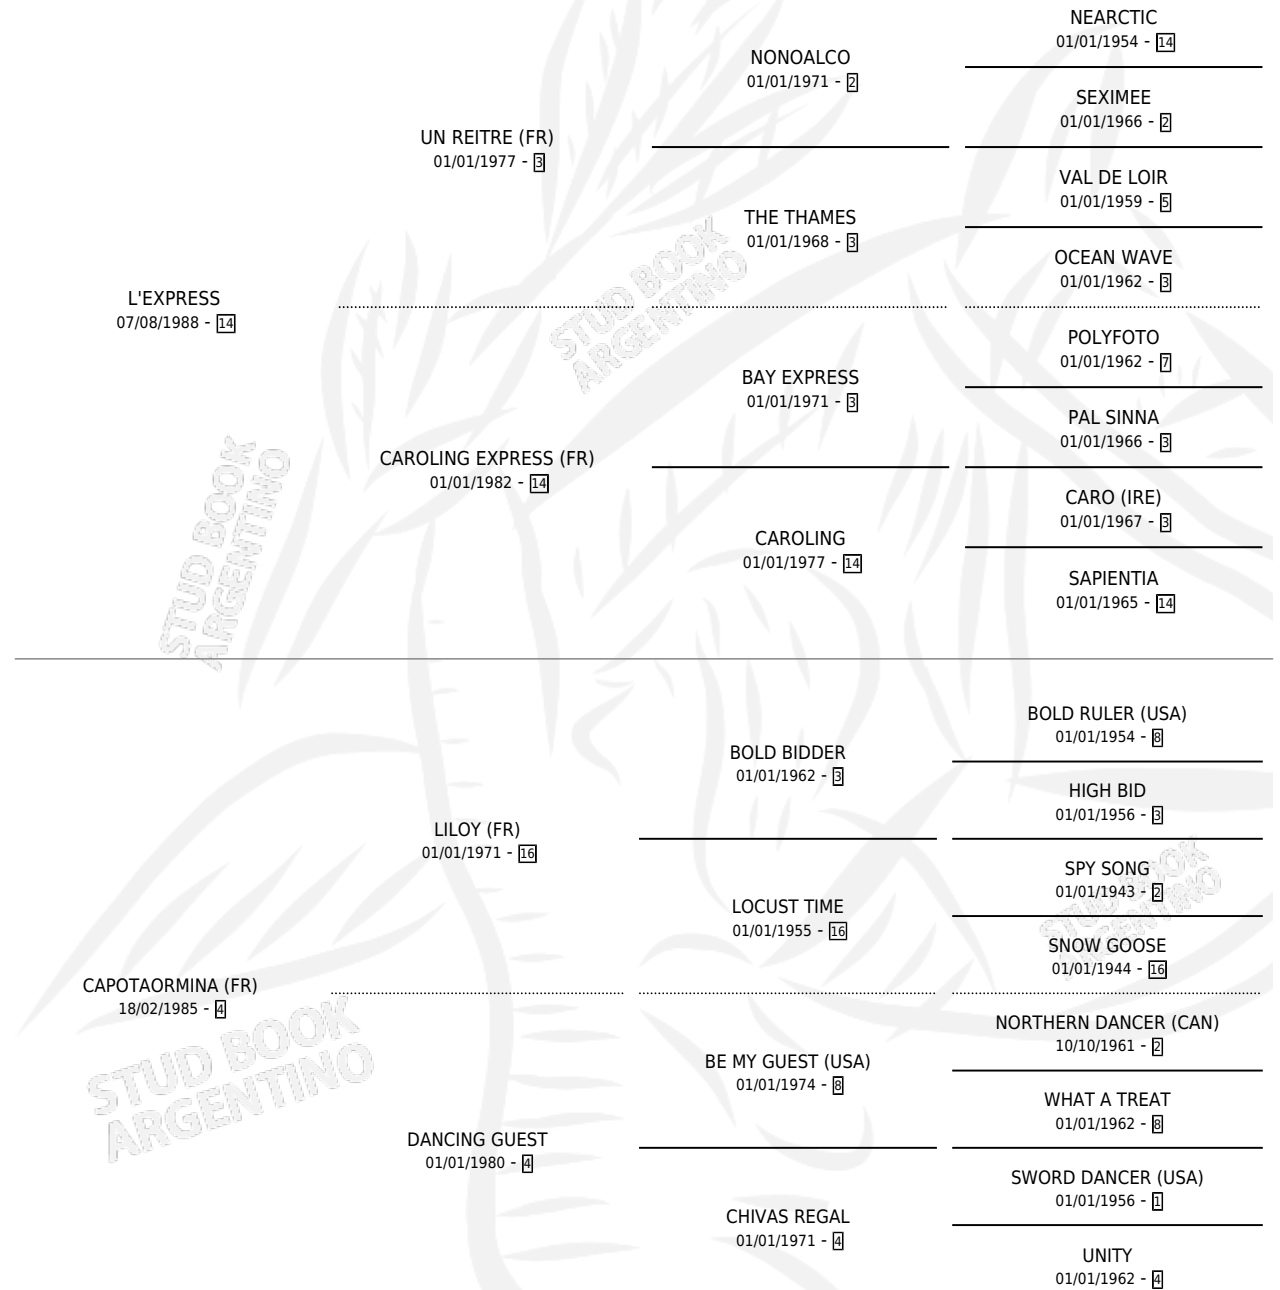

ITALIAN REX

por L'EXPRESS y CAPOTAORMINA (FR) por LILOY (FR)

Argentina · Hembra · Zaino Colorado · SP · 16/08/1997
Familia 4-i · Volumen 36

ESTADO

TIPIFICACIÓN SANGUÍNEA	✓
TIPIFICACIÓN POR ADN	X
PASAPORTE	X
IDENTIFICACIÓN POR MICROCHIP	X
REPRODUCTOR	X

Lugar de nacimiento: La Borinqueña

Criador: La Borinqueña

PEDIGREE

ITALIAN REX

Datos oficiales del Stud Book Argentino

Documento generado el 12/05/2026

studbook.org.ar