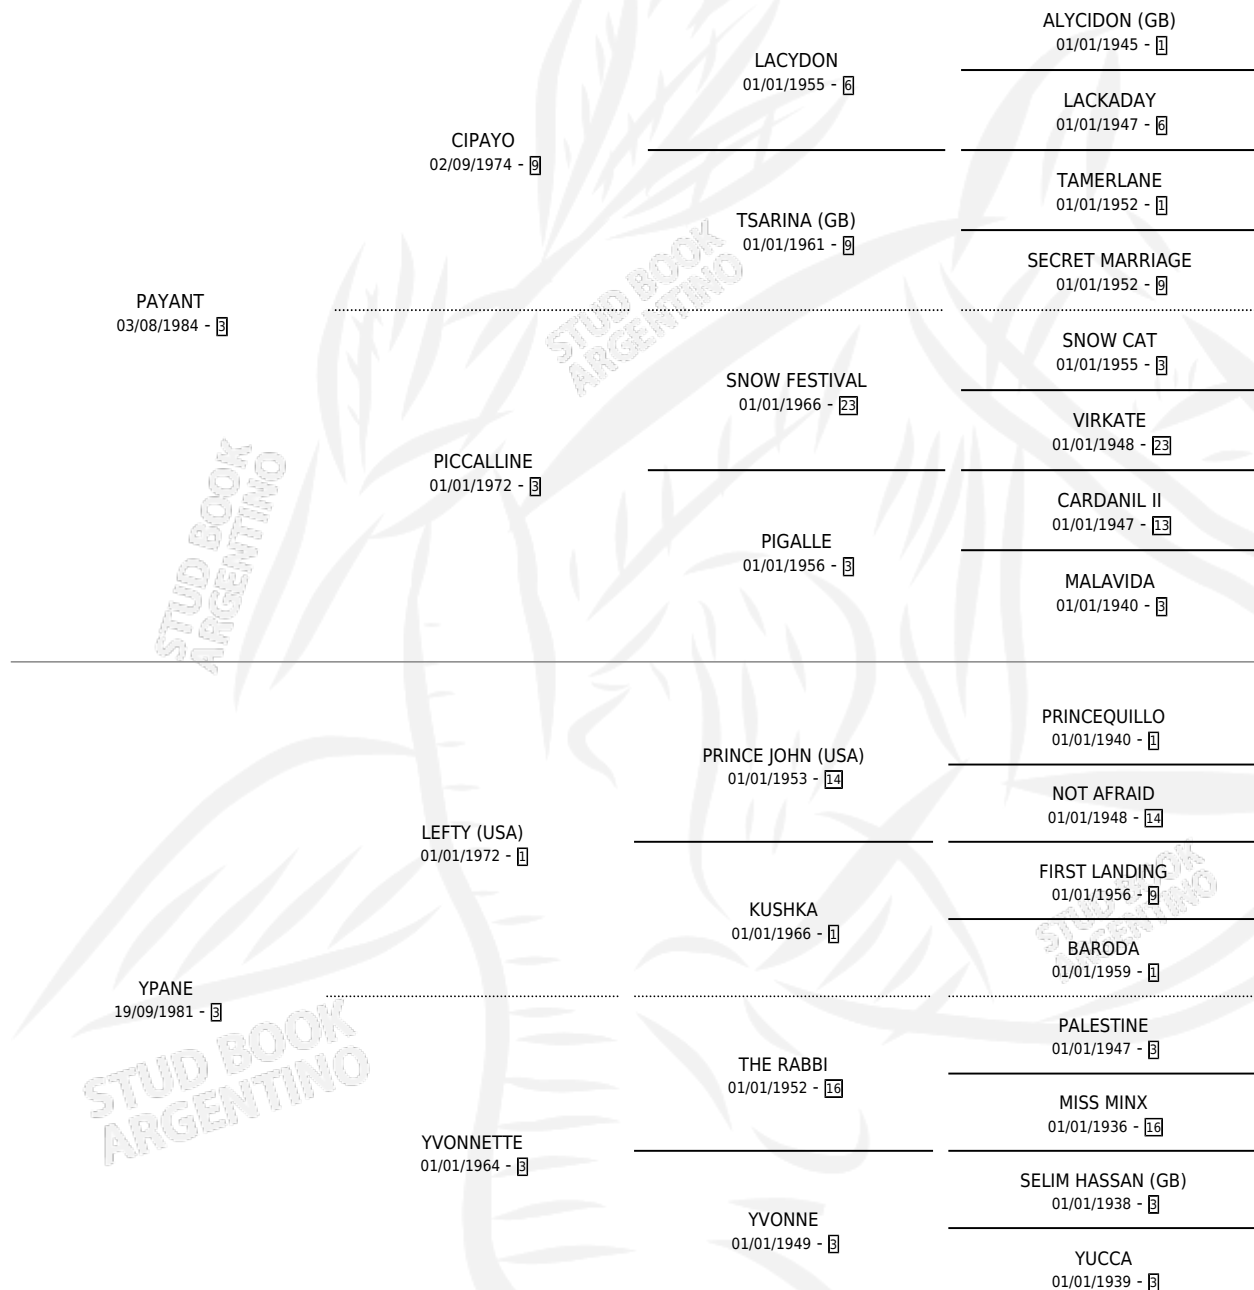

YANYAN

por **PAYANT** y **YPANE** por **LEFTY (USA)**

Argentina · Hembra · Zaino · SP · 10/10/1997
Familia 3 · Volumen 36

ESTADO

TIPIFICACIÓN SANGUÍNEA	✓
TIPIFICACIÓN POR ADN	X
PASAPORTE	X
IDENTIFICACIÓN POR MICROCHIP	X
REPRODUCTOR	X

Lugar de nacimiento: Las Ortigas

Criador: Las Ortigas

PEDIGREE