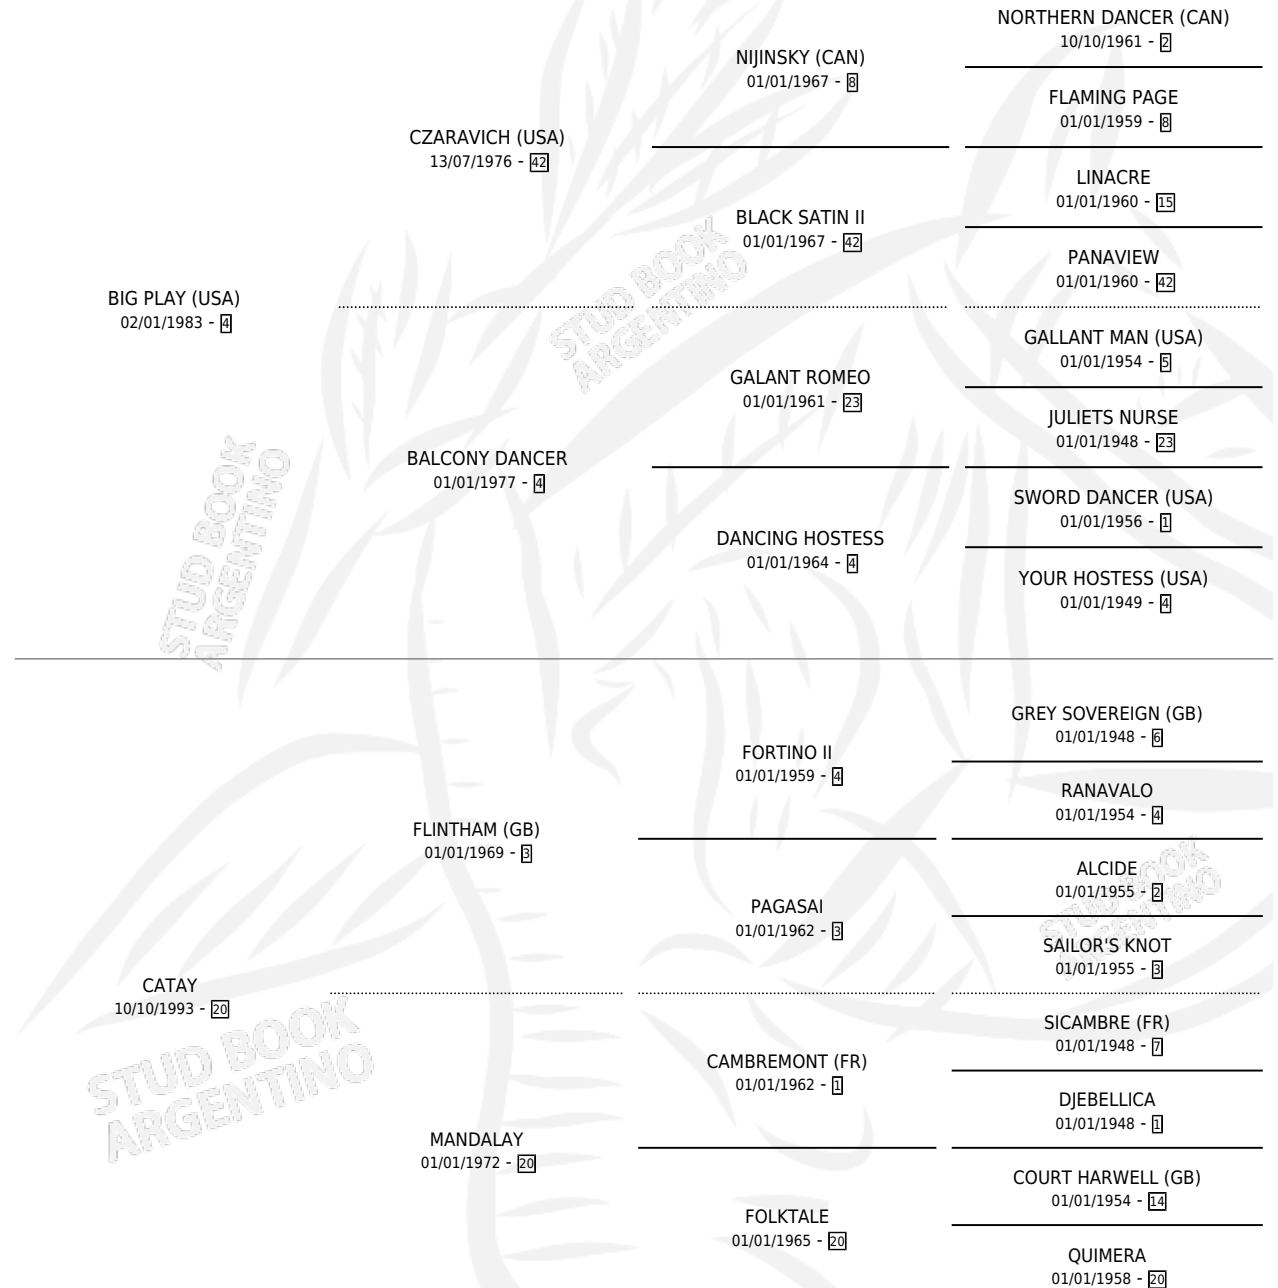

CENDOLILLA

por **BIG PLAY (USA)** y **CATAY** por **FLINTHAM (GB)**

Argentina · Hembra · Zaino · SP · 12/08/1997
Familia 20-d · Volumen 36

ESTADO

TIPIFICACIÓN SANGUÍNEA	✓
TIPIFICACIÓN POR ADN	X
PASAPORTE	X
IDENTIFICACIÓN POR MICROCHIP	X
REPRODUCTOR	X

Lugar de nacimiento: Las Ortigas

Criador: Las Ortigas

PEDIGREE

CAMPAÑA

Solo carreras oficiales de Argentina

POR EDAD

EDAD	CC	1°	2°	3°	4°	5°	NP	CLC	CLG	CLCG1	CLGG1	IMPORTE	GANANCIA / CC
3 AÑOS	3	0	0	1	0	2	0	0	0	0	0	\$980	\$327
TOTALES	3	0	0	1	0	2	0	0	0	0	0	\$980	\$327
%		0.0%	0.0%	33.3%	0.0%	66.7%	0.0%	0.0%	0.0%	0.0%	0.0%		