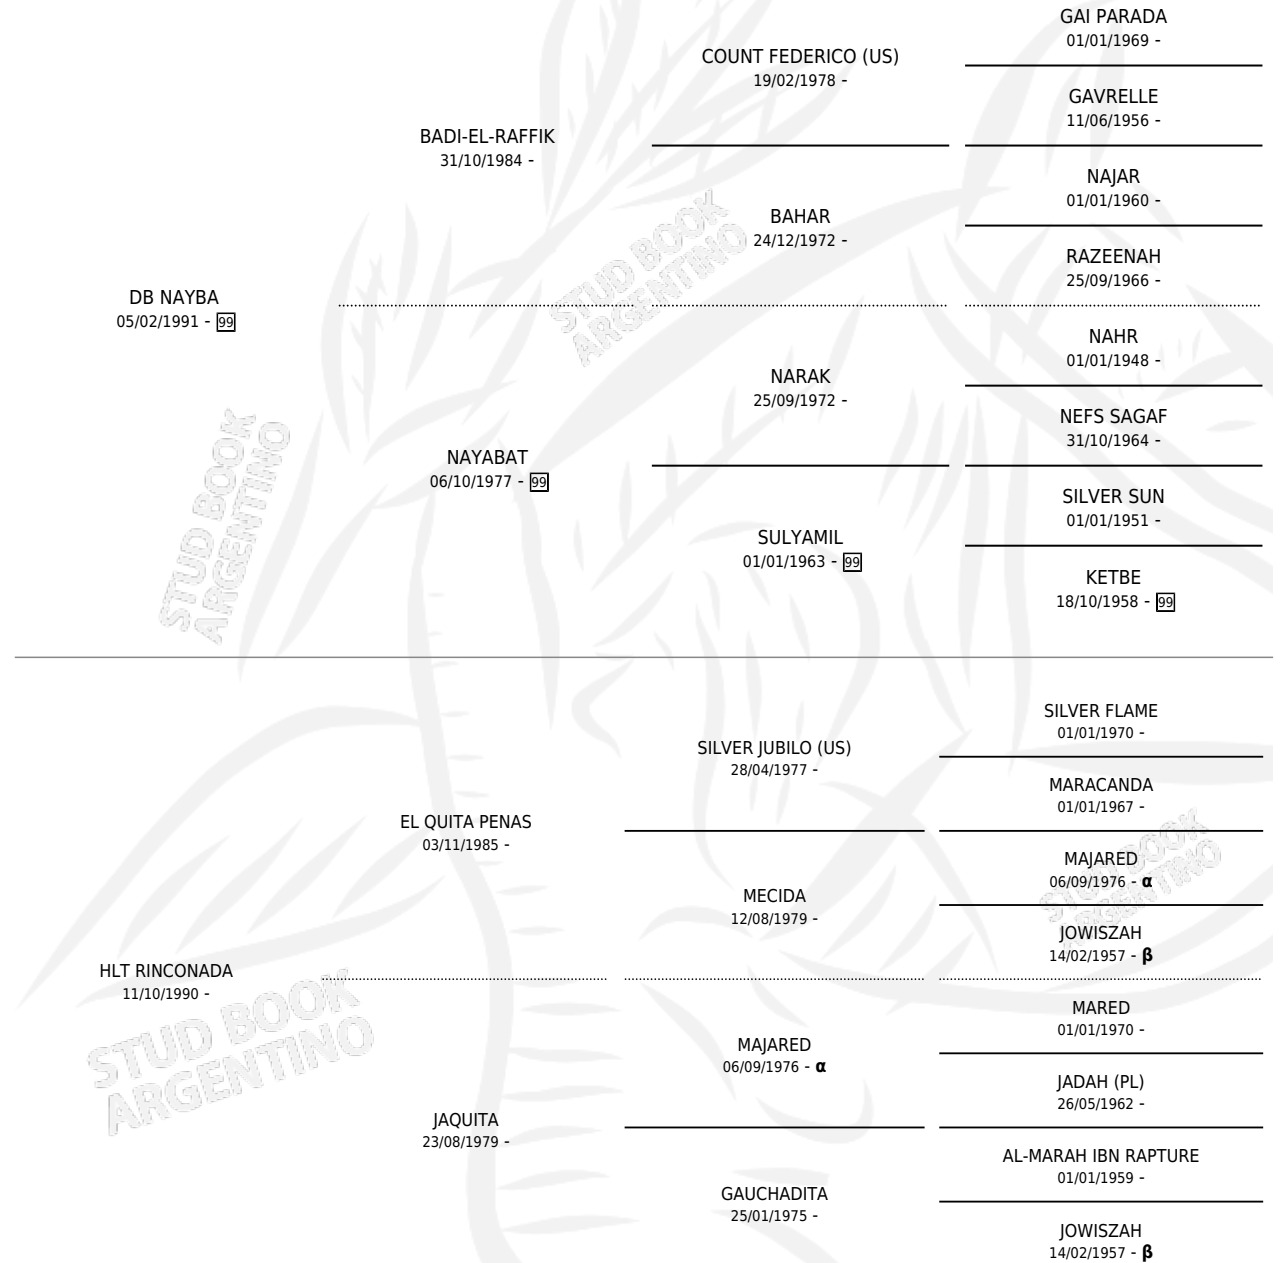

YAPA MONTE

por DB NAYBA y HLT RINCONADA por EL QUITA PENAS

Argentina · Hembra · Tordillo · AP · 24/10/1997
Familia · Volumen 36

ESTADO

TIPIFICACIÓN SANGUÍNEA	X
TIPIFICACIÓN POR ADN	X
PASAPORTE	X
IDENTIFICACIÓN POR MICROCHIP	X
REPRODUCTOR	X

Lugar de nacimiento: Don Patricio

Criador: Sin dato

PEDIGREE

INBREEDING : α, β

YAPA MONTE

Datos oficiales del Stud Book Argentino

Documento generado el 10/05/2026

studbook.org.ar