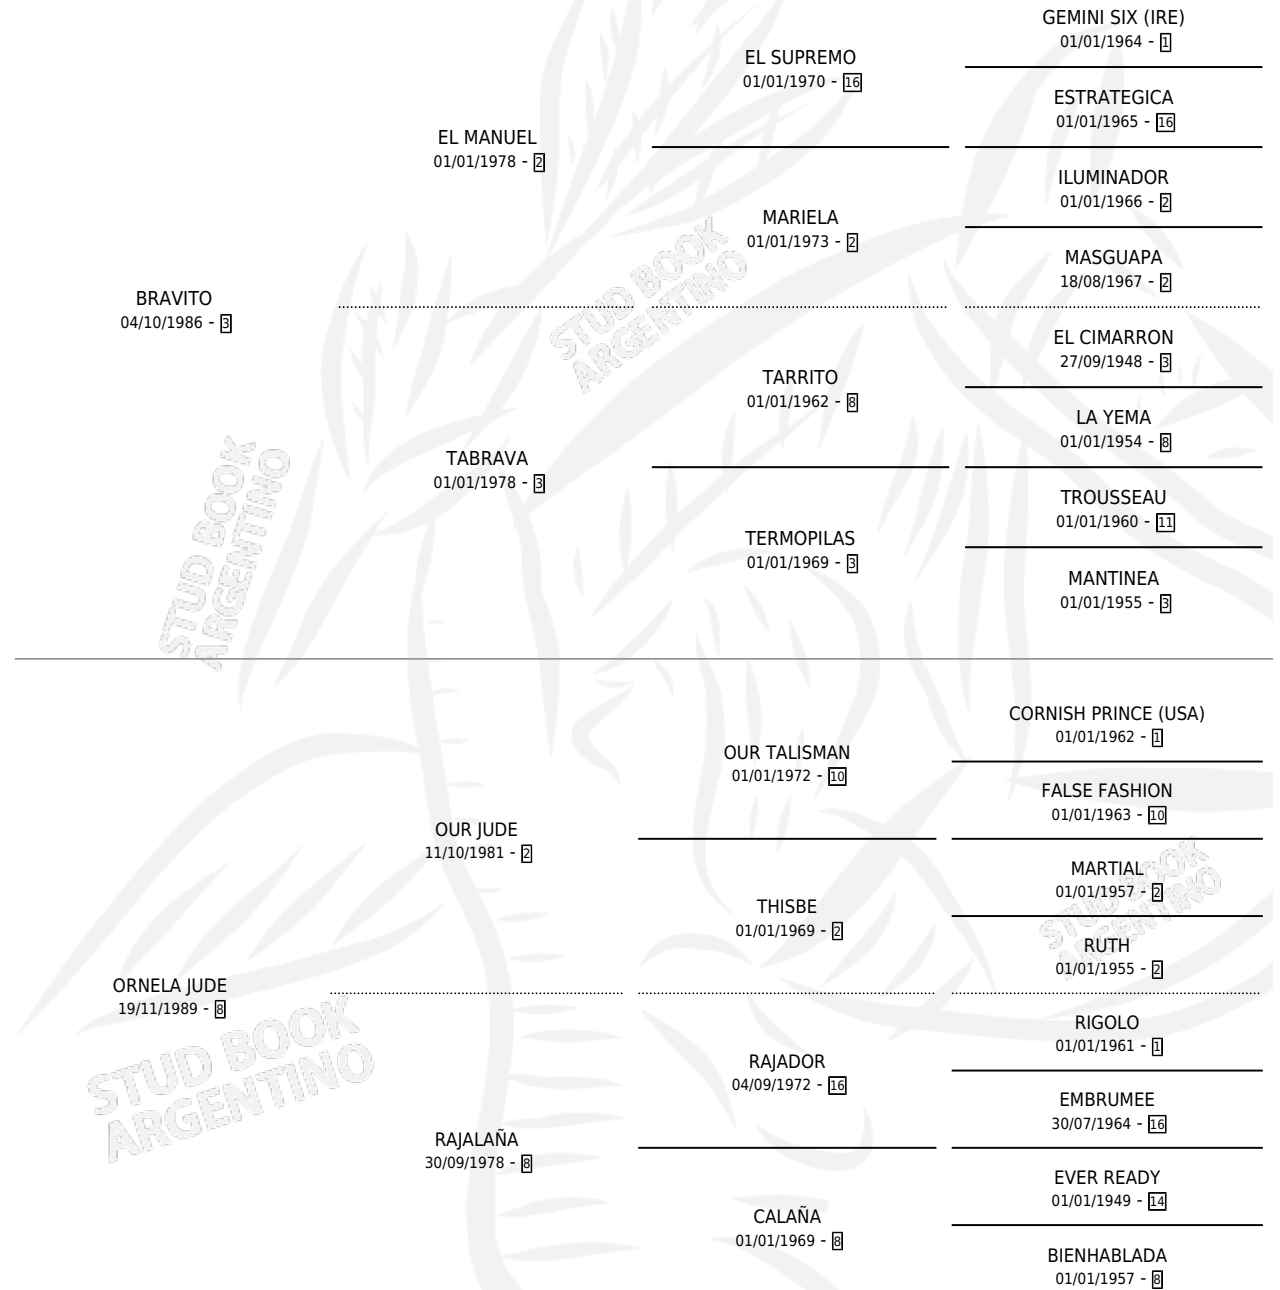

ORNEVITA

por BRAVITO y ORNELA JUDE por OUR JUDE

Argentina · Hembra · Alazan · SP · 30/10/1997
Familia 8-c · Volumen 36

ESTADO

TIPIFICACIÓN SANGUÍNEA	✓
TIPIFICACIÓN POR ADN	X
PASAPORTE	X
IDENTIFICACIÓN POR MICROCHIP	X
REPRODUCTOR	X

Lugar de nacimiento: El Cañadon

Criador: El Cañadon

PEDIGREE

ORNEVITA

Datos oficiales del Stud Book Argentino

Documento generado el 15/05/2026

studbook.org.ar