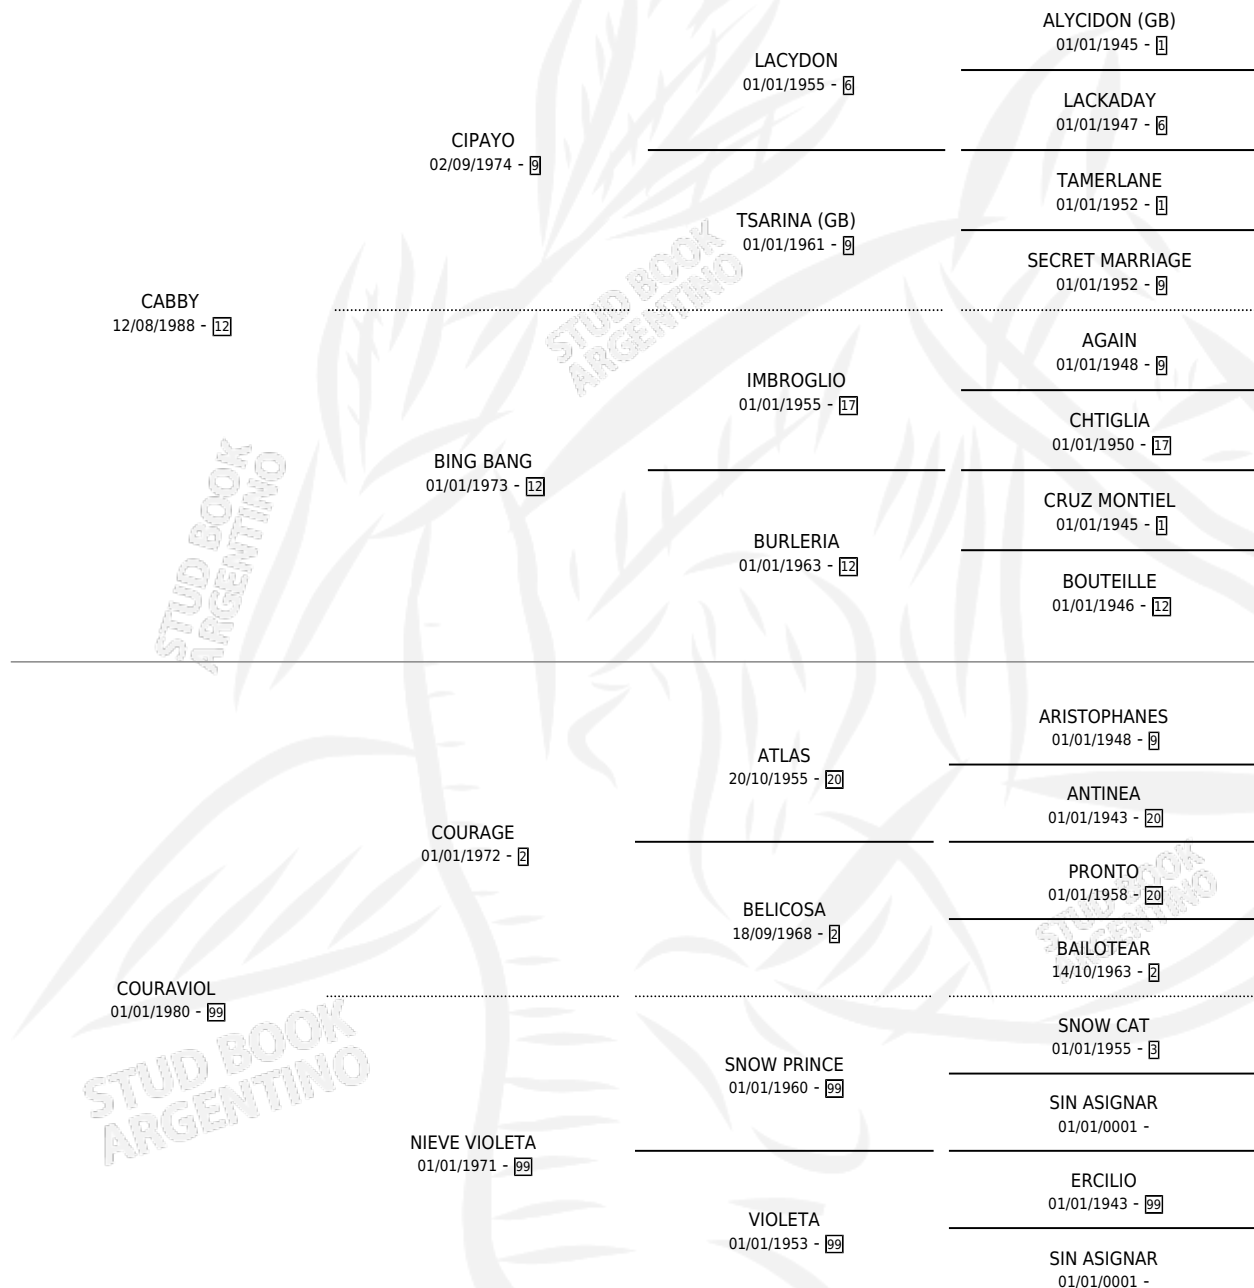

EL CONGUITO

por **CABBY** y **COURAVIOL** por **COURAGE**

Argentina · Macho · Zaino · SP · 29/10/1997
Familia 99 · Volumen 36

ESTADO

TIPIFICACIÓN SANGUÍNEA	✓
TIPIFICACIÓN POR ADN	X
PASAPORTE	X
IDENTIFICACIÓN POR MICROCHIP	X
REPRODUCTOR	X

Lugar de nacimiento: Sarmiento

Criador: Sin dato

PEDIGREE

CAMPAÑA

Solo carreras oficiales de Argentina

POR EDAD

EDAD	CC	1°	2°	3°	4°	5°	NP	CLC	CLG	CLCG1	CLGG1	IMPORTE	GANANCIA / CC
5 AÑOS	4	0	0	1	1	1	1	0	0	0	0	\$981	\$245
6 AÑOS	5	0	0	0	0	2	3	0	0	0	0	\$0	\$0
TOTALES	9	0	0	1	1	3	4	0	0	0	0	\$981	\$109
%		0.0%	0.0%	11.1%	11.1%	33.3%	44.4%	0.0%	0.0%	0.0%	0.0%		