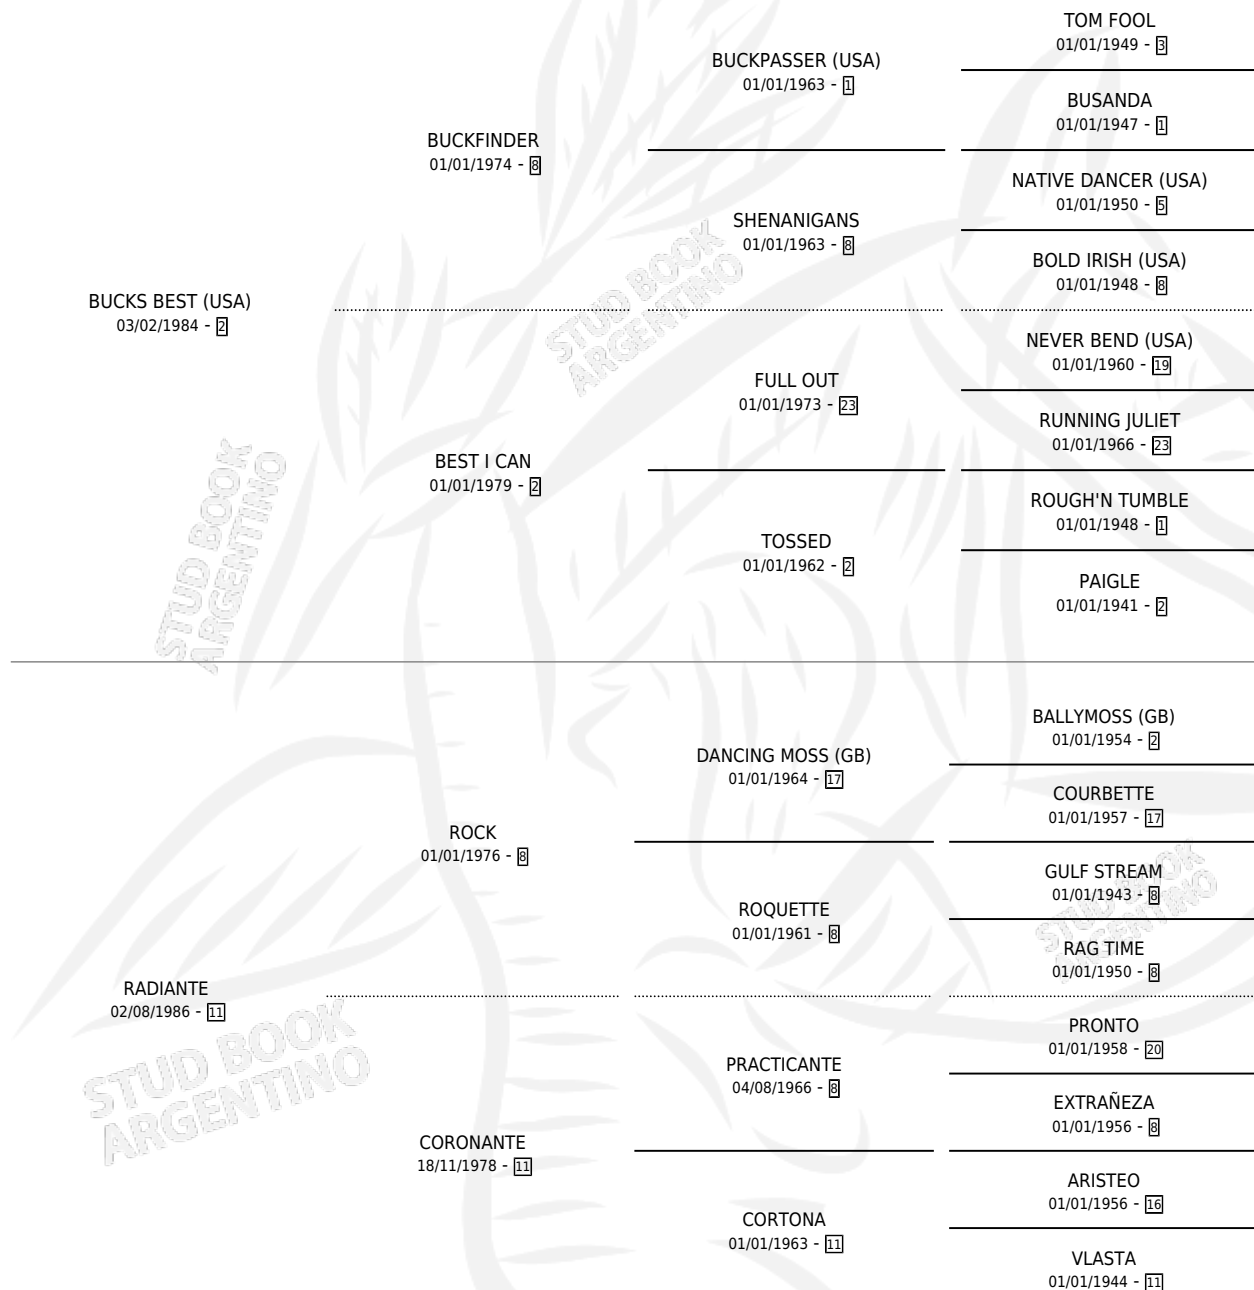

BEST ESPLENDIDA

por **BUCKS BEST (USA)** y **RADIANTE** por **ROCK**

Argentina · Hembra · Zaino · SP · 10/09/1997
Familia 11 · Volumen 36

ESTADO

TIPIFICACIÓN SANGUÍNEA	✓
TIPIFICACIÓN POR ADN	✓
PASAPORTE	X
IDENTIFICACIÓN POR MICROCHIP	X
REPRODUCTOR	✓

Lugar de nacimiento: Traslasierra
Criador: Gonzalez Jorge Alberto

~

HIJOS

	MACHOS	HEMBRAS
5 NACIERON	2	3
1 CORRIERON	0	1
1 GANARON	0	1
0 GANADORES CL	0 GANADORES GR	0 GANADORES G1

PEDIGREE