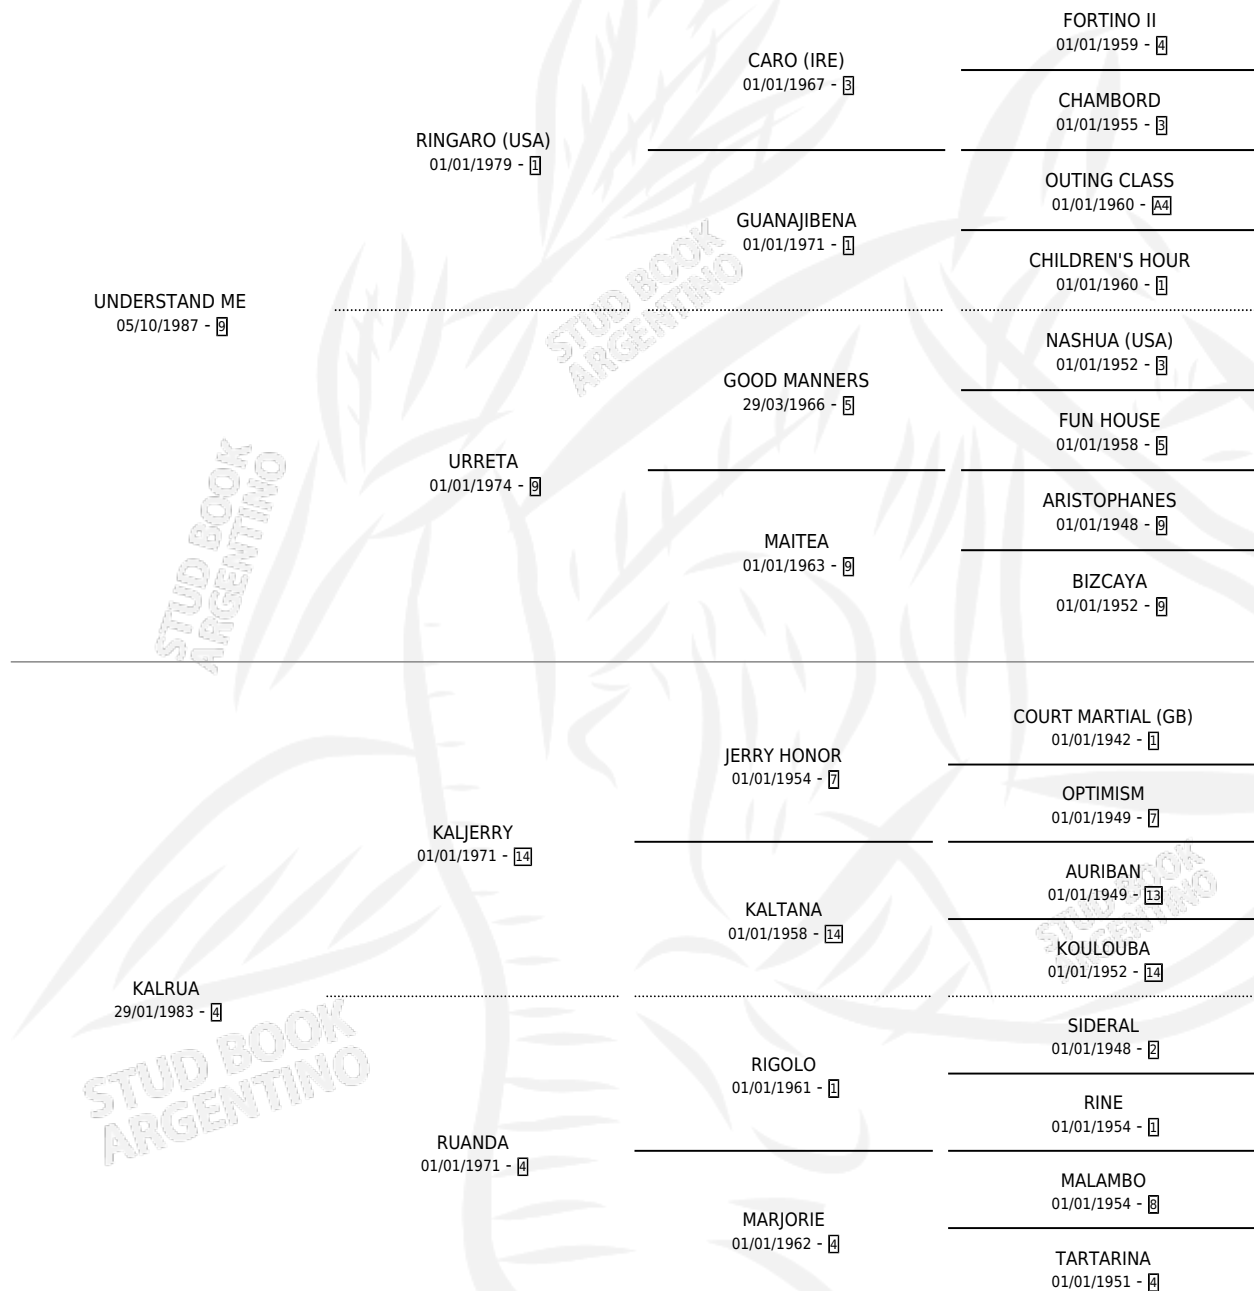

RINGO PAMPA

por UNDERSTAND ME y KALRUA por KALJERRY

Argentina · Macho · Alazan · SP · 06/10/1997
Familia 4-k · Volumen 36

ESTADO

TIPIFICACIÓN SANGUÍNEA	✓
TIPIFICACIÓN POR ADN	X
PASAPORTE	X
IDENTIFICACIÓN POR MICROCHIP	X
REPRODUCTOR	X

Lugar de nacimiento: Alegma

Criador: Sin dato

PEDIGREE