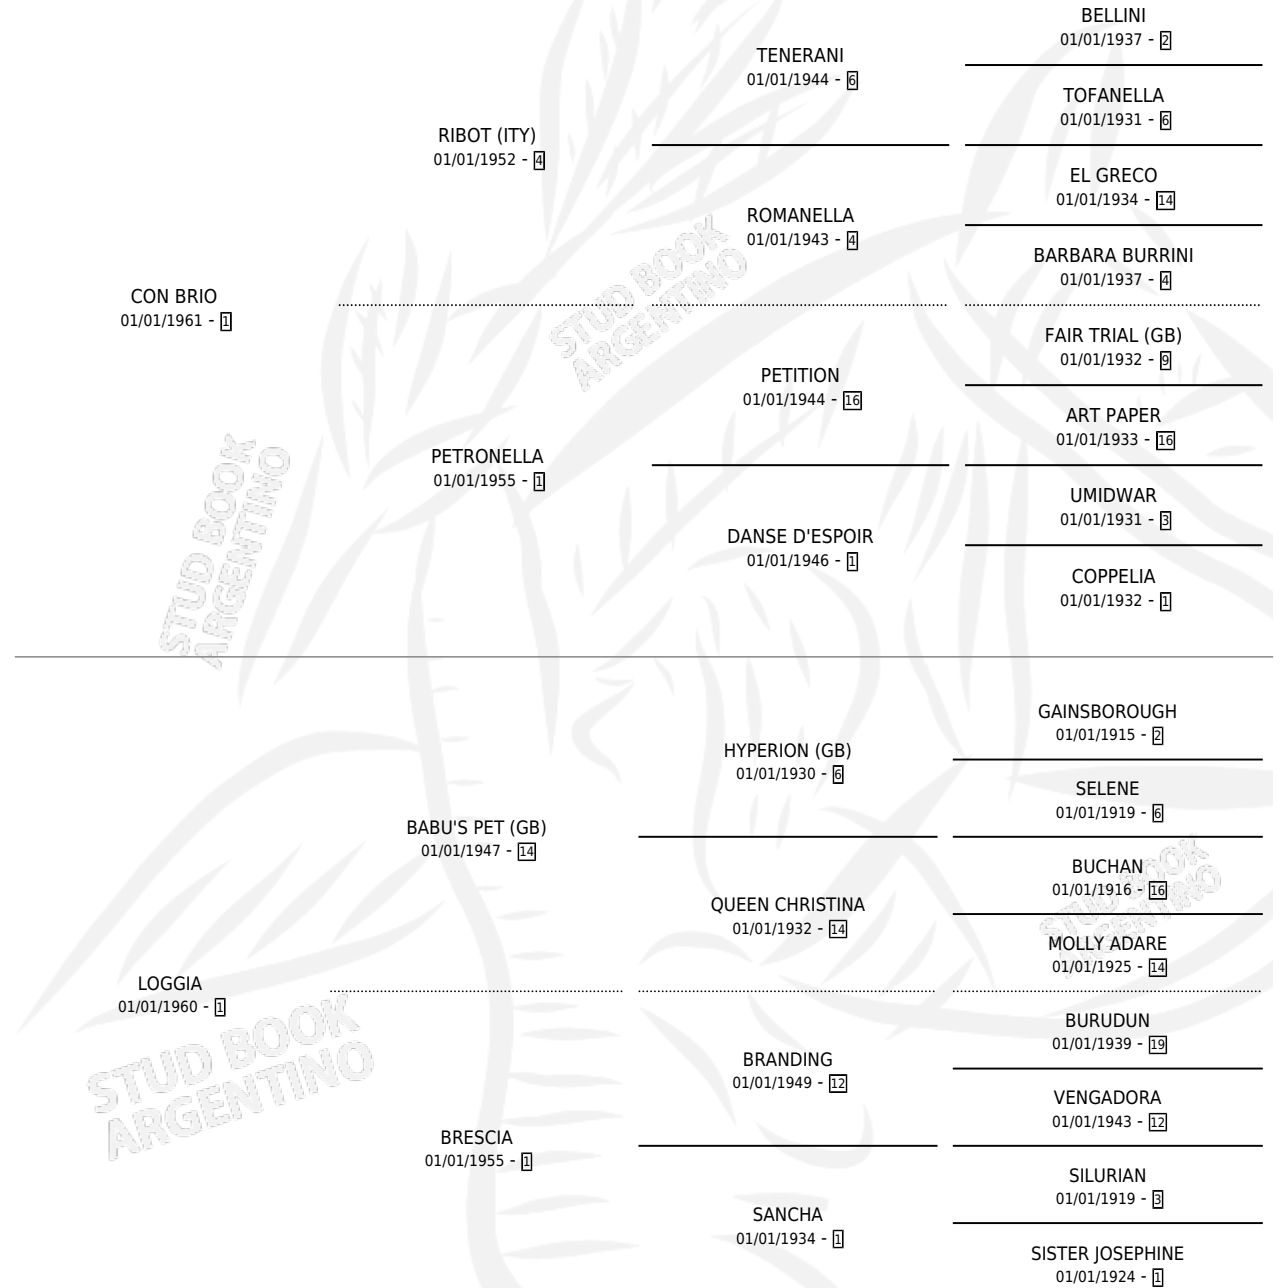

VIOLANTE

por CON BRIO y LOGGIA por BABU'S PET (GB)

Argentina · Hembra · Alazan · SP · 01/01/1973
Familia 1-e · Volumen 28

ESTADO

TIPIFICACIÓN SANGUÍNEA	X
TIPIFICACIÓN POR ADN	X
PASAPORTE	X
IDENTIFICACIÓN POR MICROCHIP	X
REPRODUCTOR	✓

Lugar de nacimiento: Campo particular

Criador: El Turf

~

HIJOS

	MACHOS	HEMBRAS
6 NACIERON	3	3
3 CORRIERON	2	1
3 GANARON	2	1
0 GANADORES CL	0 GANADORES GR	0 GANADORES G1

PEDIGREE

EXPORTACIÓN / IMPORTACIÓN

FECHA	MOVIMIENTO	PAÍS
01/12/1989	EXPORTADO	CHILE

~

SERVICIOS

Servicios **6** / Nacimientos **3** / Efectividad **50.00%**

PADRILLO	PRODUCTO	CRIADOR	1ER SERVICIO	ÚLTIMO SERVICIO
LYPHMAS (USA)	LYPHIOLANTE (H A, 12/10/1989)	SIN DATO	22/10/1988	25/10/1988
EL VIRTUOSO	∅		07/11/1987	30/11/1987
PROPICIO	∅		01/12/1986	01/12/1986
FARNESIO	VIOLETA IMPERIAL (H ZN, 05/11/1986)	SIN DATO	27/10/1985	27/11/1985
FARNESIO	WEST WIND (M A, 11/11/1984)	SIN DATO		
BOLD FORLI (USA)	∅			