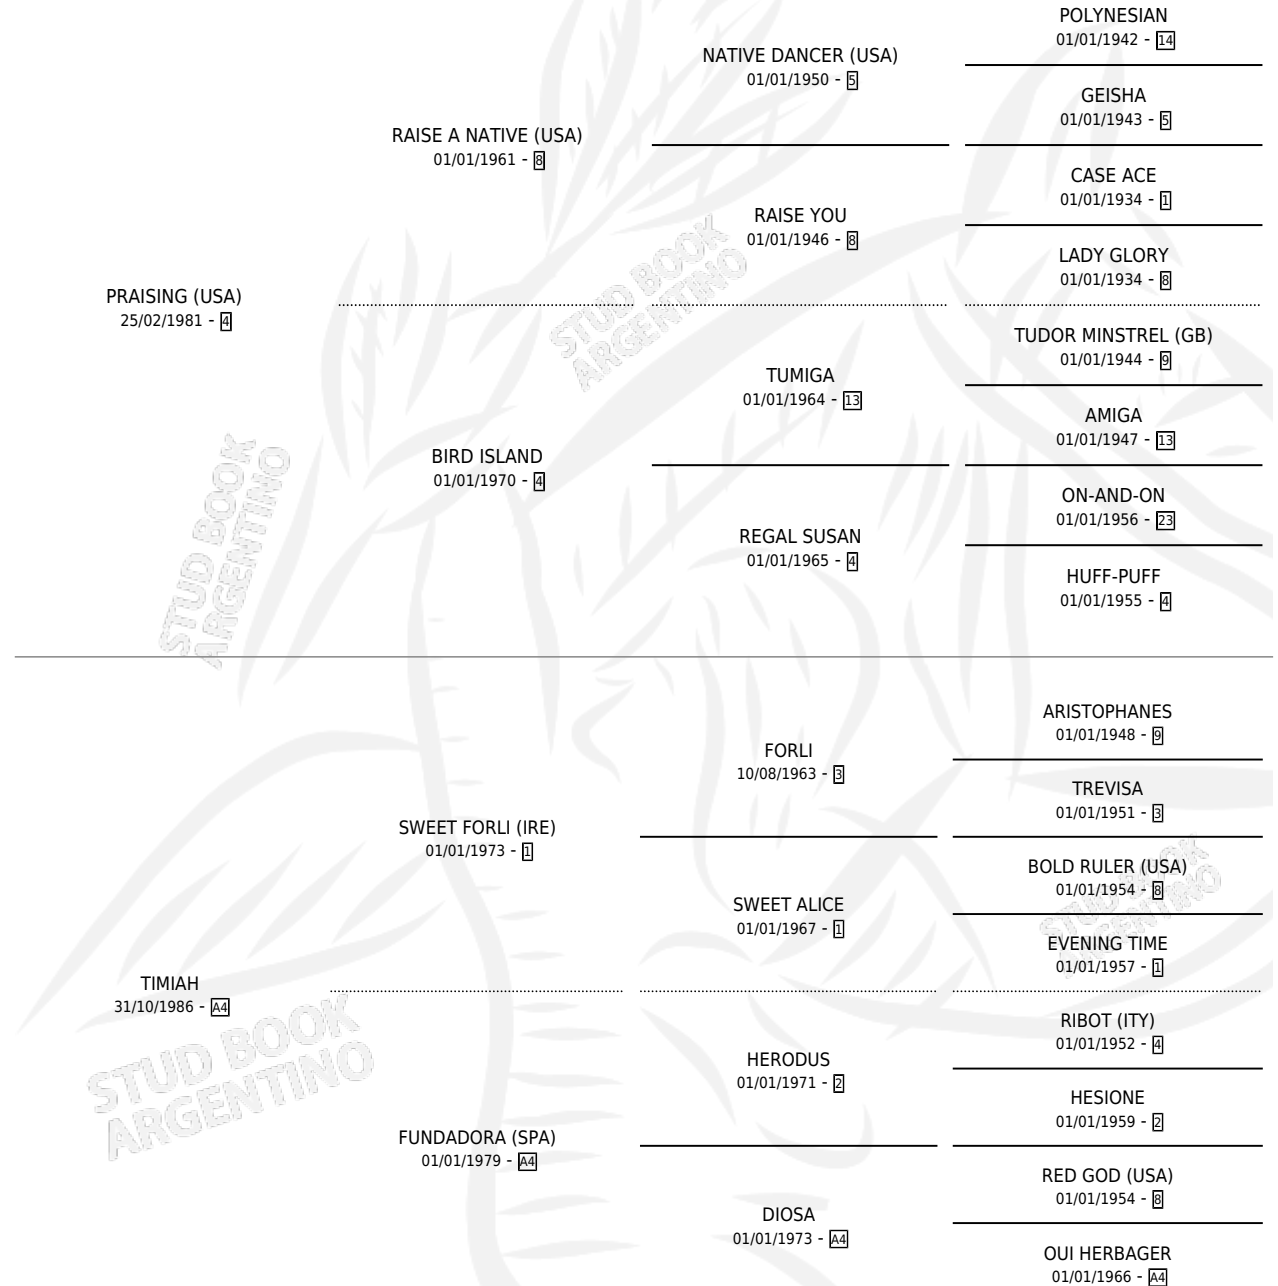

ALLANCO

por **PRAISING (USA)** y **TIMIAH** por **SWEET FORLI (IRE)**

Argentina · Macho · Alazan · SP · 28/09/1997
Familia A4 · Volumen 36

ESTADO

TIPIFICACIÓN SANGUÍNEA	✓
TIPIFICACIÓN POR ADN	X
PASAPORTE	X
IDENTIFICACIÓN POR MICROCHIP	X
REPRODUCTOR	X

Lugar de nacimiento: Los Olivos

Criador: Los Olivos

PEDIGREE

CAMPAÑA

Solo carreras oficiales de Argentina

POR EDAD

EDAD	CC	1°	2°	3°	4°	5°	NP	CLC	CLG	CLCG1	CLGG1	IMPORTE	GANANCIA / CC
3 AÑOS	1	0	0	0	0	0	1	0	0	0	0	\$0	\$0
6 AÑOS	15	0	1	2	2	1	9	0	0	0	0	\$2,732	\$182
TOTALES	16	0	1	2	2	1	10	0	0	0	0	\$2,732	\$171
%		0.0%	6.3%	12.5%	12.5%	6.3%	62.5%	0.0%	0.0%	0.0%	0.0%		

Placés en Palermo en 16 carreras disputadas.

POR DISTANCIA

HIPODROMO	CC	1°	2°	3°	4°	5°	NP	CLC	CLG	CLCG1	CLGG1	IMPORTE
PALERMO	15	0	1	2	2	1	9	0	0	0	0	\$2,732
1200 MTS	3	0	0	0	0	1	2	0	0	0	0	\$0
1000 MTS	6	0	0	0	2	0	4	0	0	0	0	\$526
1400 MTS	4	0	1	2	0	0	1	0	0	0	0	\$2,206
1300 MTS	2	0	0	0	0	0	2	0	0	0	0	\$0
SAN ISIDRO	1	0	0	0	0	0	1	0	0	0	0	\$0
1200 MTS	1	0	0	0	0	0	1	0	0	0	0	\$0