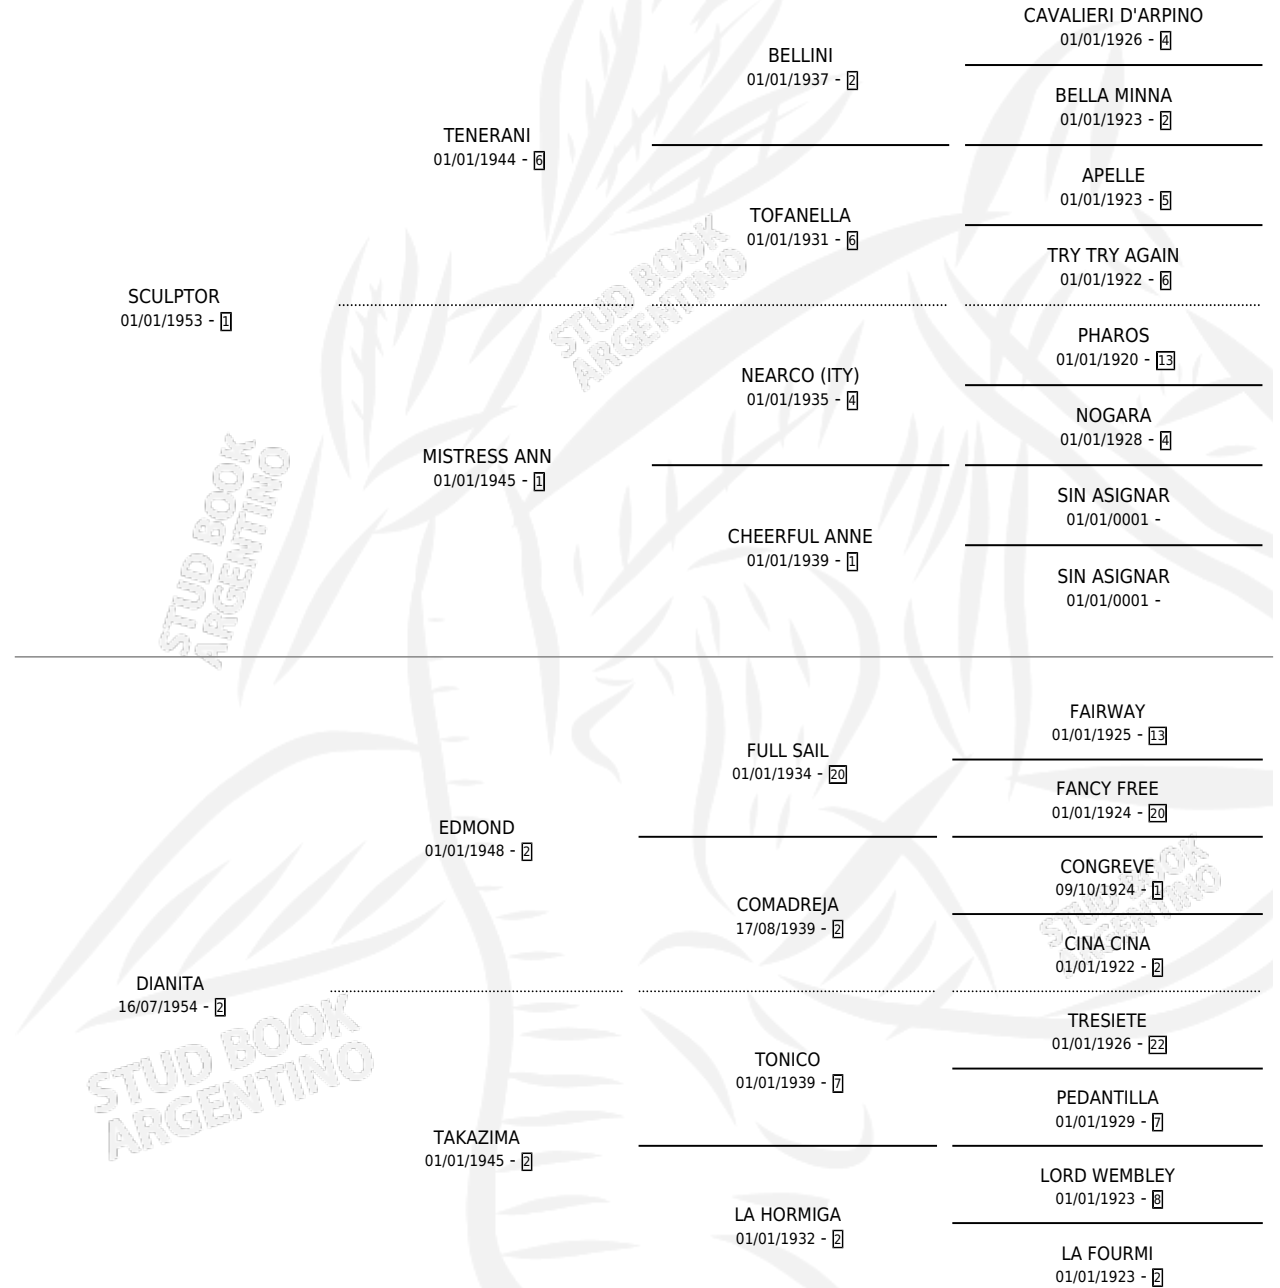

GOTA REAL

por **SCULPTOR** y **DIANITA** por **EDMOND**

Argentina · Hembra · Zaino · SP · 11/10/1961
Familia 2-h · Volumen 24

ESTADO

TIPIFICACIÓN SANGUÍNEA	X
TIPIFICACIÓN POR ADN	X
PASAPORTE	X
IDENTIFICACIÓN POR MICROCHIP	X
REPRODUCTOR	X

Lugar de nacimiento: Campo particular

Criador: Sin dato

PEDIGREE

GOTA REAL

Datos oficiales del Stud Book Argentino

Documento generado el 05/05/2026

studbook.org.ar