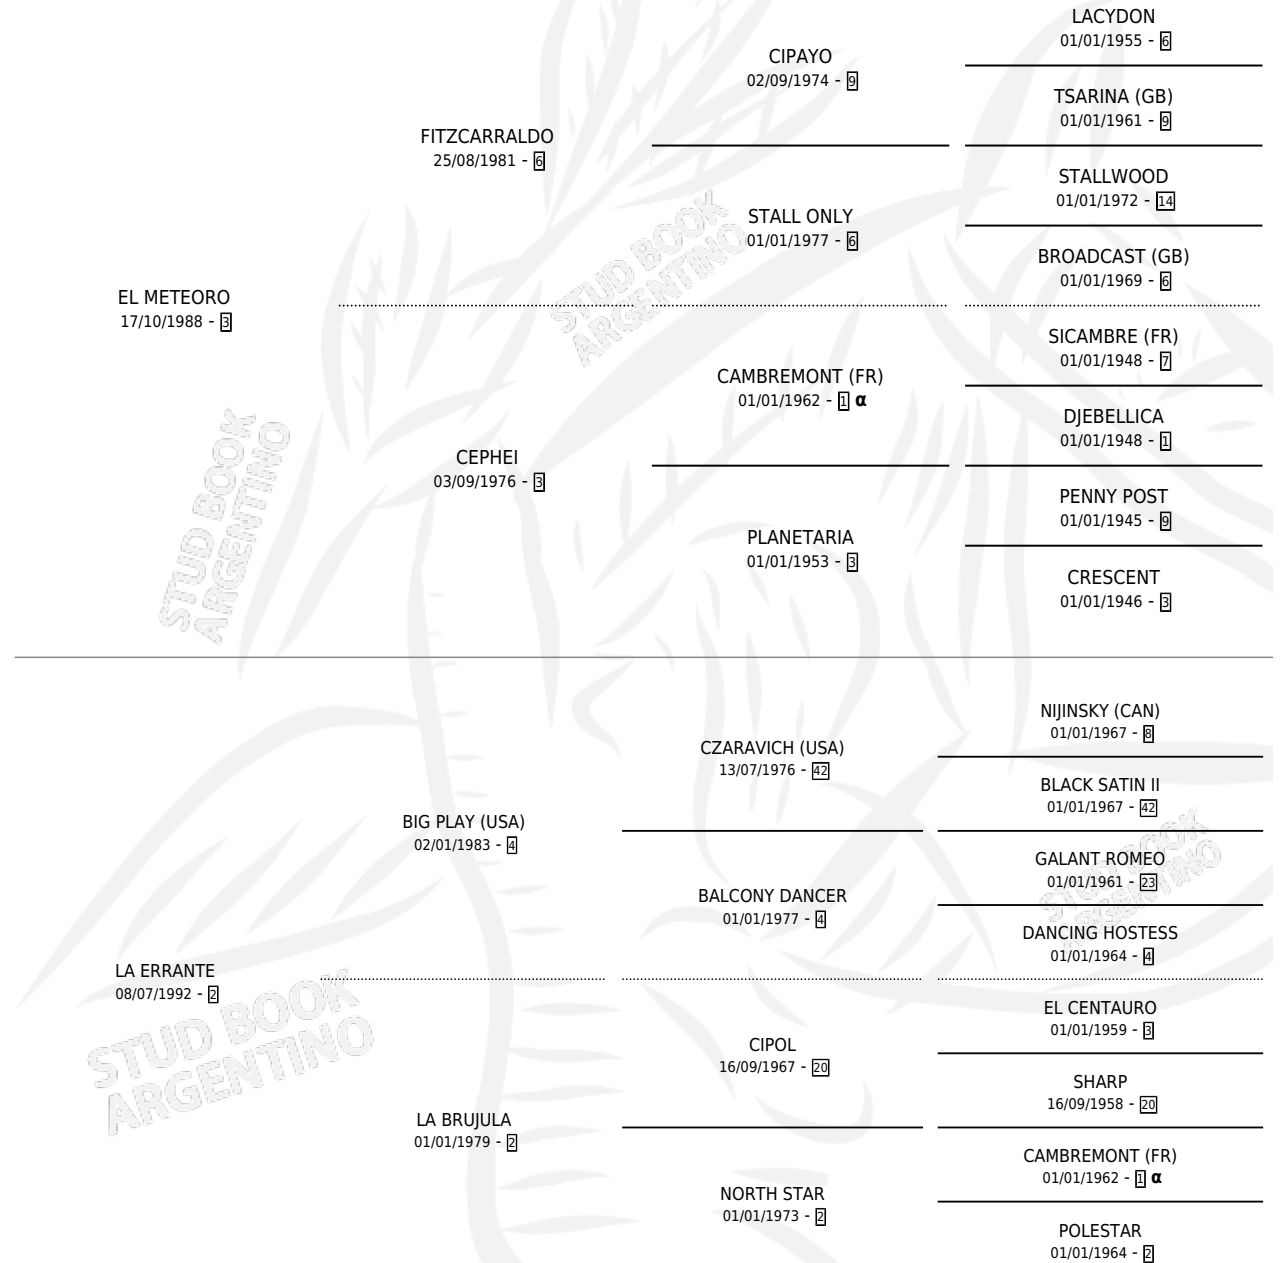

CAMEL ONE

por **EL METEORO** y **LA ERRANTE** por **BIG PLAY (USA)**

Argentina · Hembra · Alazan Tostado · SP · 06/10/1997
Familia 2-f · Volumen 36

ESTADO

TIPIFICACIÓN SANGUÍNEA	✓
TIPIFICACIÓN POR ADN	X
PASAPORTE	X
IDENTIFICACIÓN POR MICROCHIP	X
REPRODUCTOR	X

Lugar de nacimiento: El Galo

Criador: Sin dato

PEDIGREE

INBREEDING : α

CAMPAÑA

Solo carreras oficiales de Argentina

POR EDAD

EDAD	CC	1°	2°	3°	4°	5°	NP	CLC	CLG	CLCG1	CLGG1	IMPORTE	GANANCIA / CC
3 AÑOS	7	0	1	2	1	1	2	0	0	0	0	\$3,541	\$506
4 AÑOS	2	0	1	0	1	0	0	0	0	0	0	\$1,350	\$675
TOTALES	9	0	2	2	2	1	2	0	0	0	0	\$4,891	\$543
%		0.0%	22.2%	22.2%	22.2%	11.1%	22.2%	0.0%	0.0%	0.0%	0.0%		

Placés en San Isidro en 9 carreras disputadas.

POR DISTANCIA

HIPODROMO	CC	1°	2°	3°	4°	5°	NP	CLC	CLG	CLCG1	CLGG1	IMPORTE
SAN ISIDRO	9	0	2	2	2	1	2	0	0	0	0	\$4,891
1400 MTS	6	0	1	0	2	1	2	0	0	0	0	\$1,710
1200 MTS	3	0	1	2	0	0	0	0	0	0	0	\$3,181