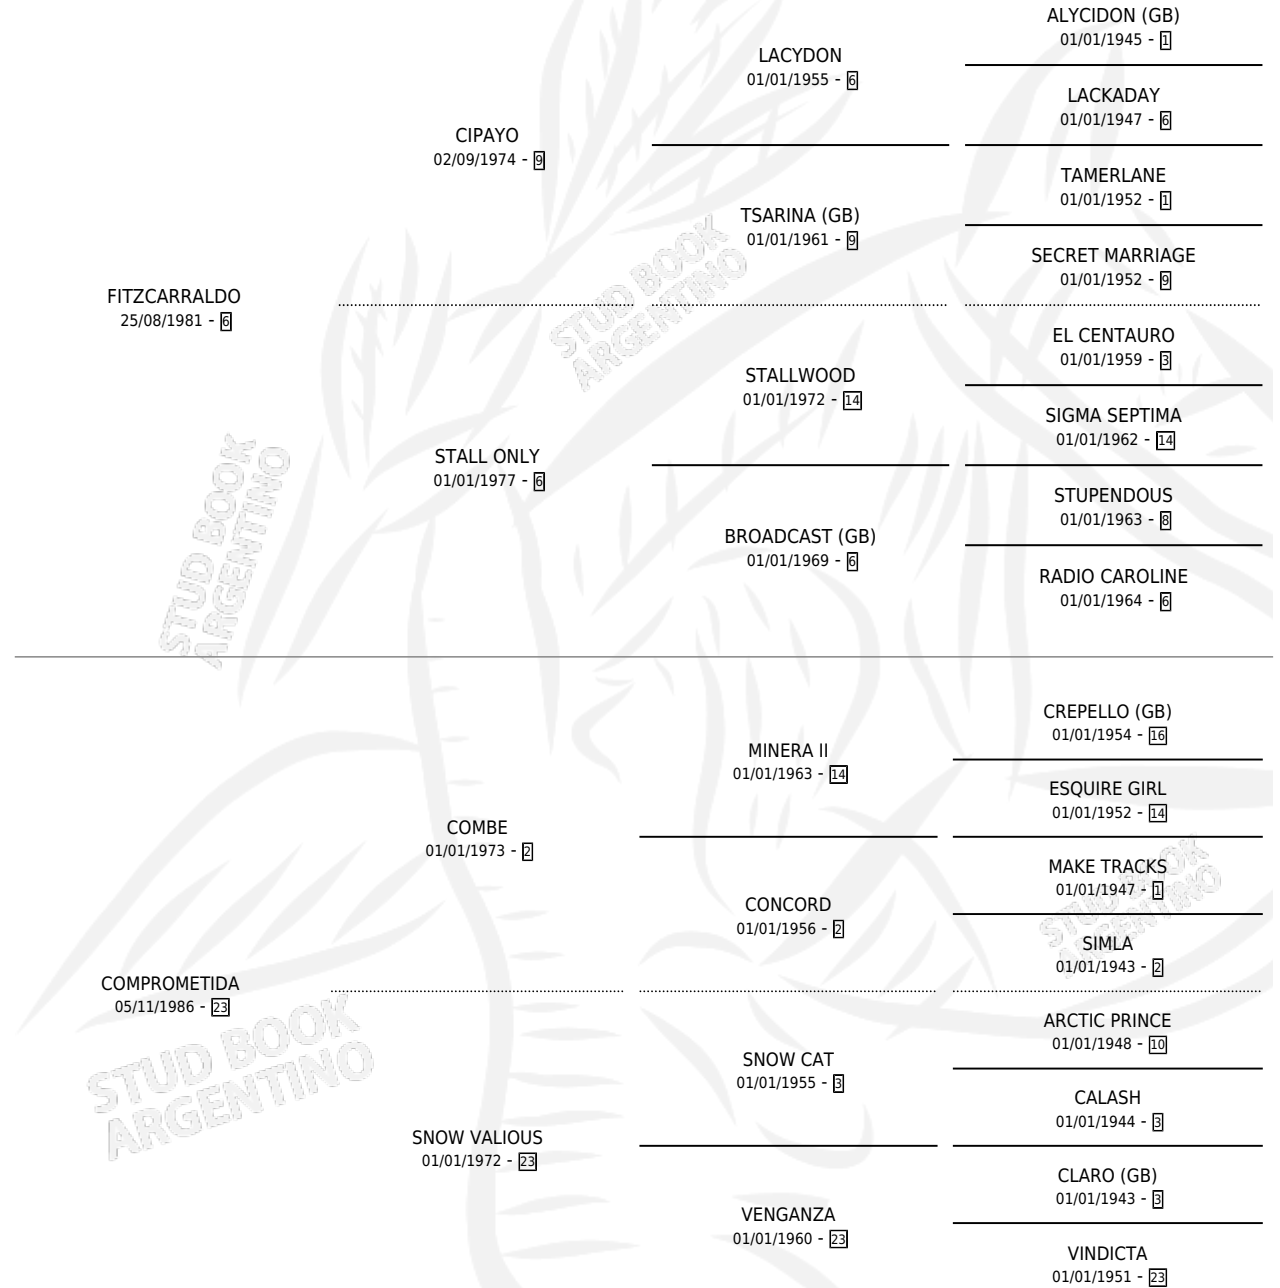

CORONADO FITZ

por FITZCARRALDO y COMPROMETIDA por COMBE

Argentina · Macho · Alazan · SP · 29/10/1997
Familia 23-a · Volumen 36

ESTADO

TIPIFICACIÓN SANGUÍNEA	X
TIPIFICACIÓN POR ADN	X
PASAPORTE	X
IDENTIFICACIÓN POR MICROCHIP	X
REPRODUCTOR	X

Lugar de nacimiento: Vacacion

Criador: Vacacion

PEDIGREE

CORONADO FITZ

Datos oficiales del Stud Book Argentino

Documento generado el 14/05/2026

studbook.org.ar