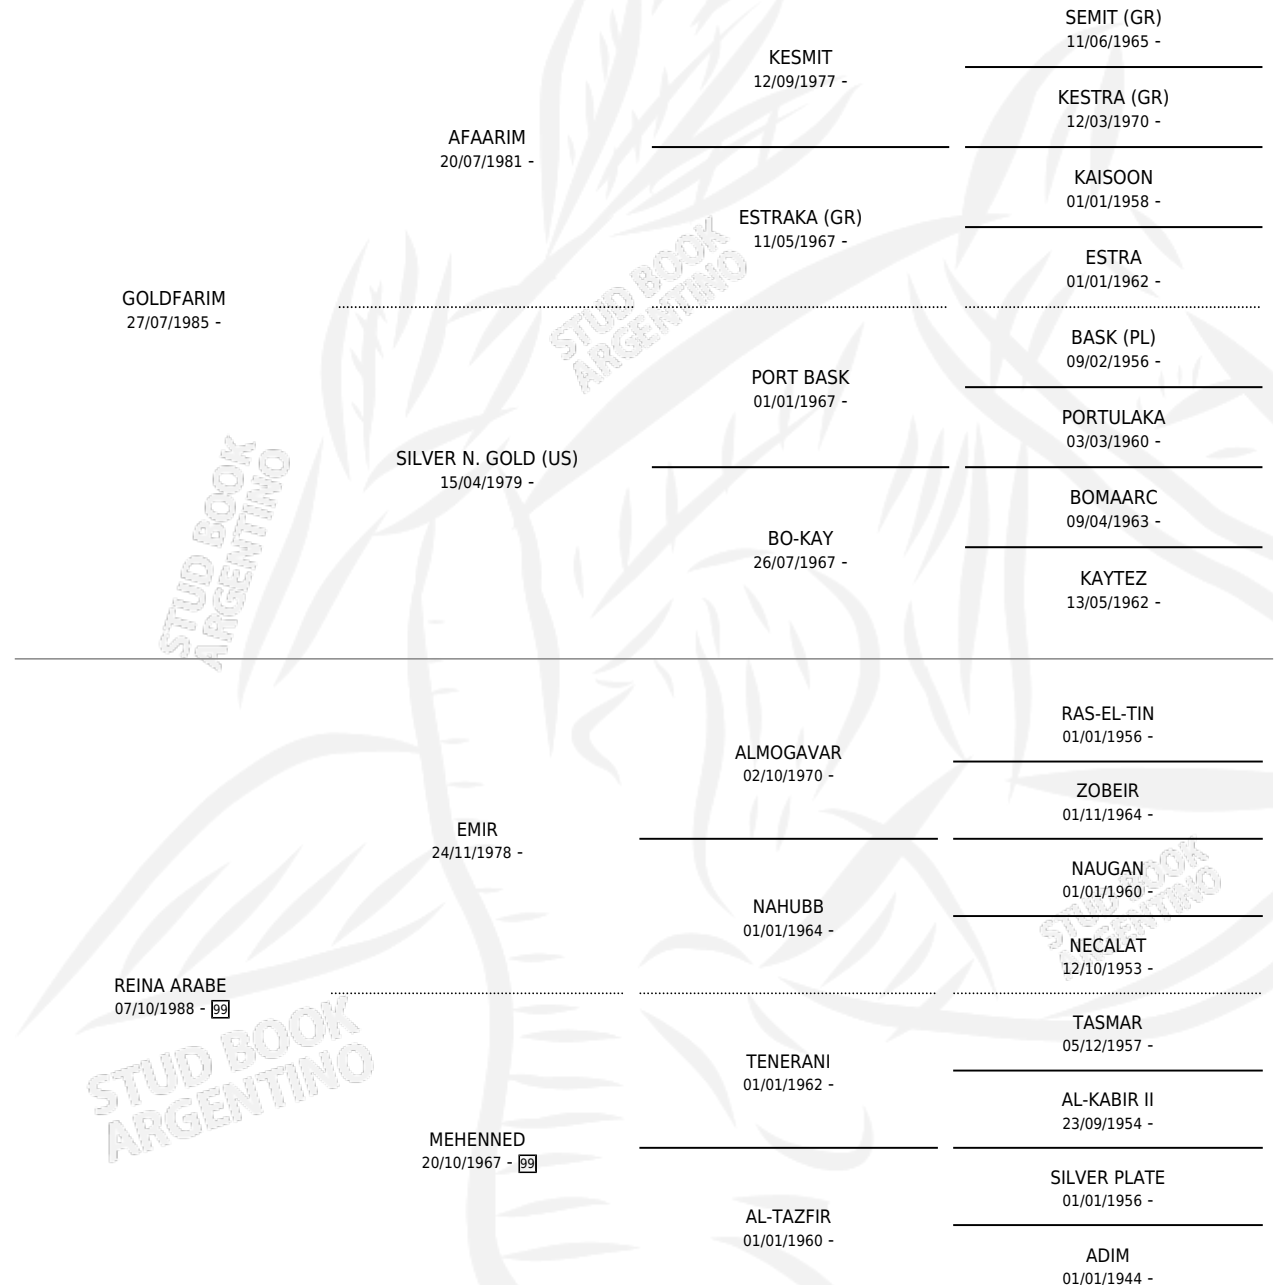

MC DUBAI KING

por **GOLDFARIM** y **REINA ARABE** por **EMIR**

Argentina · Macho · Zaino Doradillo · AP · 23/10/1997
Familia 99 · Volumen 36

ESTADO

TIPIFICACIÓN SANGUÍNEA	X
TIPIFICACIÓN POR ADN	X
PASAPORTE	X
IDENTIFICACIÓN POR MICROCHIP	X
REPRODUCTOR	X

Lugar de nacimiento: Albaicin

Criador: Sin dato

PEDIGREE

MC DUBAI KING

Datos oficiales del Stud Book Argentino

Documento generado el 07/05/2026

studbook.org.ar