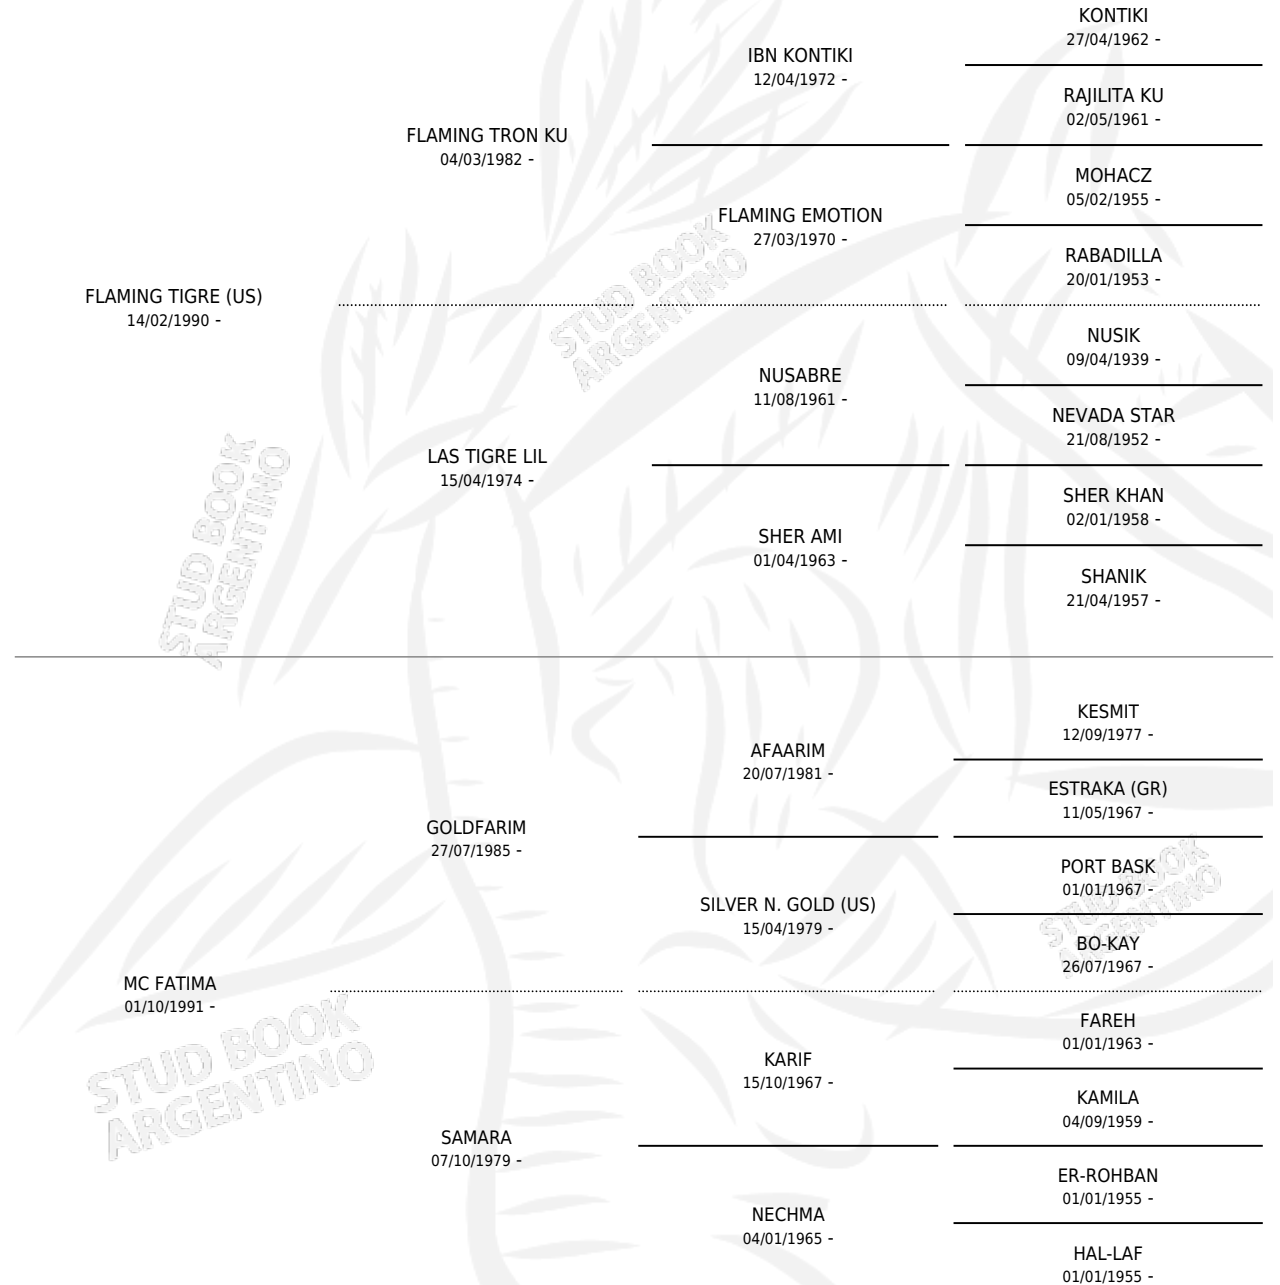

MC TIGRESA

por **FLAMING TIGRE (US)** y **MC FATIMA** por **GOLDFARIM**

Argentina · Hembra · Tordillo · AP · 03/09/1997
Familia · Volumen 36

ESTADO

TIPIFICACIÓN SANGUÍNEA	X
TIPIFICACIÓN POR ADN	X
PASAPORTE	X
IDENTIFICACIÓN POR MICROCHIP	X
REPRODUCTOR	X

Lugar de nacimiento: Albaicin

Criador: Sin dato

PEDIGREE

MC TIGRESA

Datos oficiales del Stud Book Argentino

Documento generado el 14/05/2026

studbook.org.ar