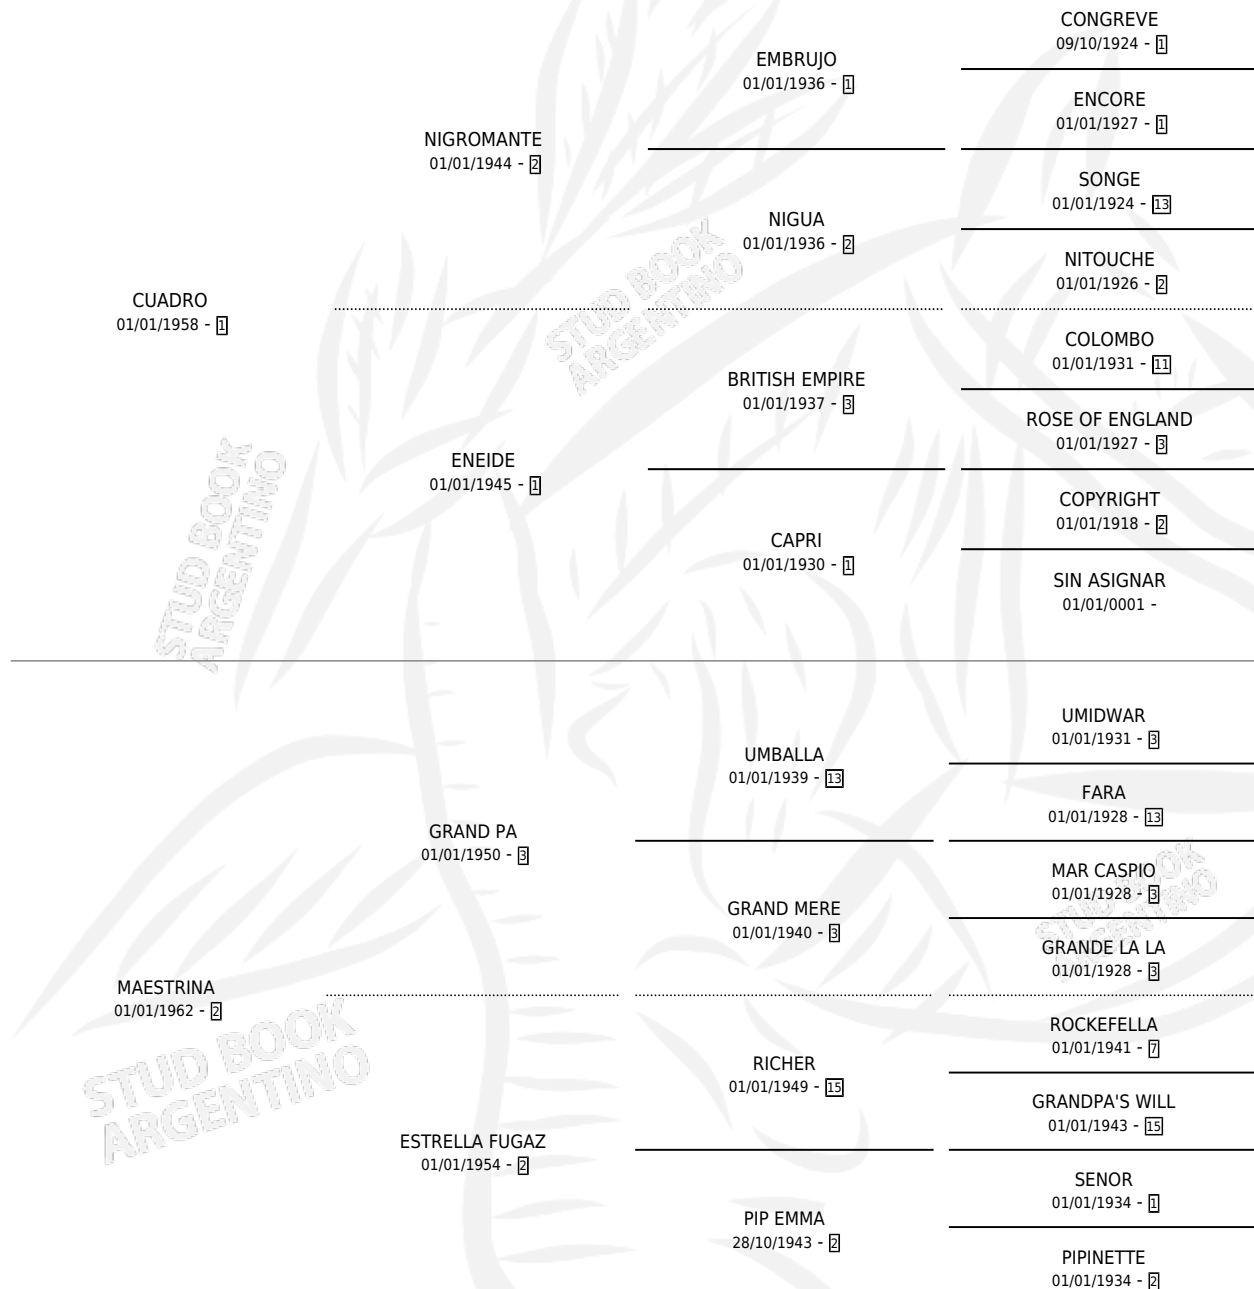

MARTINA-CUA

por CUADRO y MAESTRINA por GRAND PA

Argentina · Hembra · Zaino · SP · 01/01/1973
Familia 2-a · Volumen 28

ESTADO

TIPIFICACIÓN SANGUÍNEA	X
TIPIFICACIÓN POR ADN	X
PASAPORTE	X
IDENTIFICACIÓN POR MICROCHIP	X
REPRODUCTOR	✓

Lugar de nacimiento: Campo particular

Criador: Sin dato

~

HIJOS

	MACHOS	HEMBRAS
7 NACIERON	1	6
3 CORRIERON	0	3
3 GANARON	0	3
0 GANADORES CL	0 GANADORES GR	0 GANADORES G1

PEDIGREE

S

mientos 5 / Efectividad 55.56%

PADRILLO	PRODUCTO	CRIADOR	1ER SERVICIO	ÚLTIMO SERVICIO
SPEED BOY	∅		16/09/1991	16/09/1991
MARTINA-CUA	∅		27/10/1990	27/10/1990
Datos oficiales del Stud Book Argentino			07/10/1989	09/10/1989
Documentado en studbook.org.ar			19/09/1988	15/10/1988
PARTAGAS	LA MARTINICA (H Z, 28/09/1989)	SIN DATO	19/09/1988	15/10/1988
INDULTO	LOVE MATCH (M Z, 11/09/1988)	SIN DATO	02/09/1987	16/09/1987
INDULTO	UNA MARTINA (H Z, 24/08/1987)	SIN DATO	05/09/1986	10/09/1986
INDULTO	∅		18/11/1985	18/11/1985
INDULTO	IGMAR (H Z, 03/11/1984)	SIN DATO		
INDULTO	NIGHTMARE (H Z, 08/11/1985)	SIN DATO		