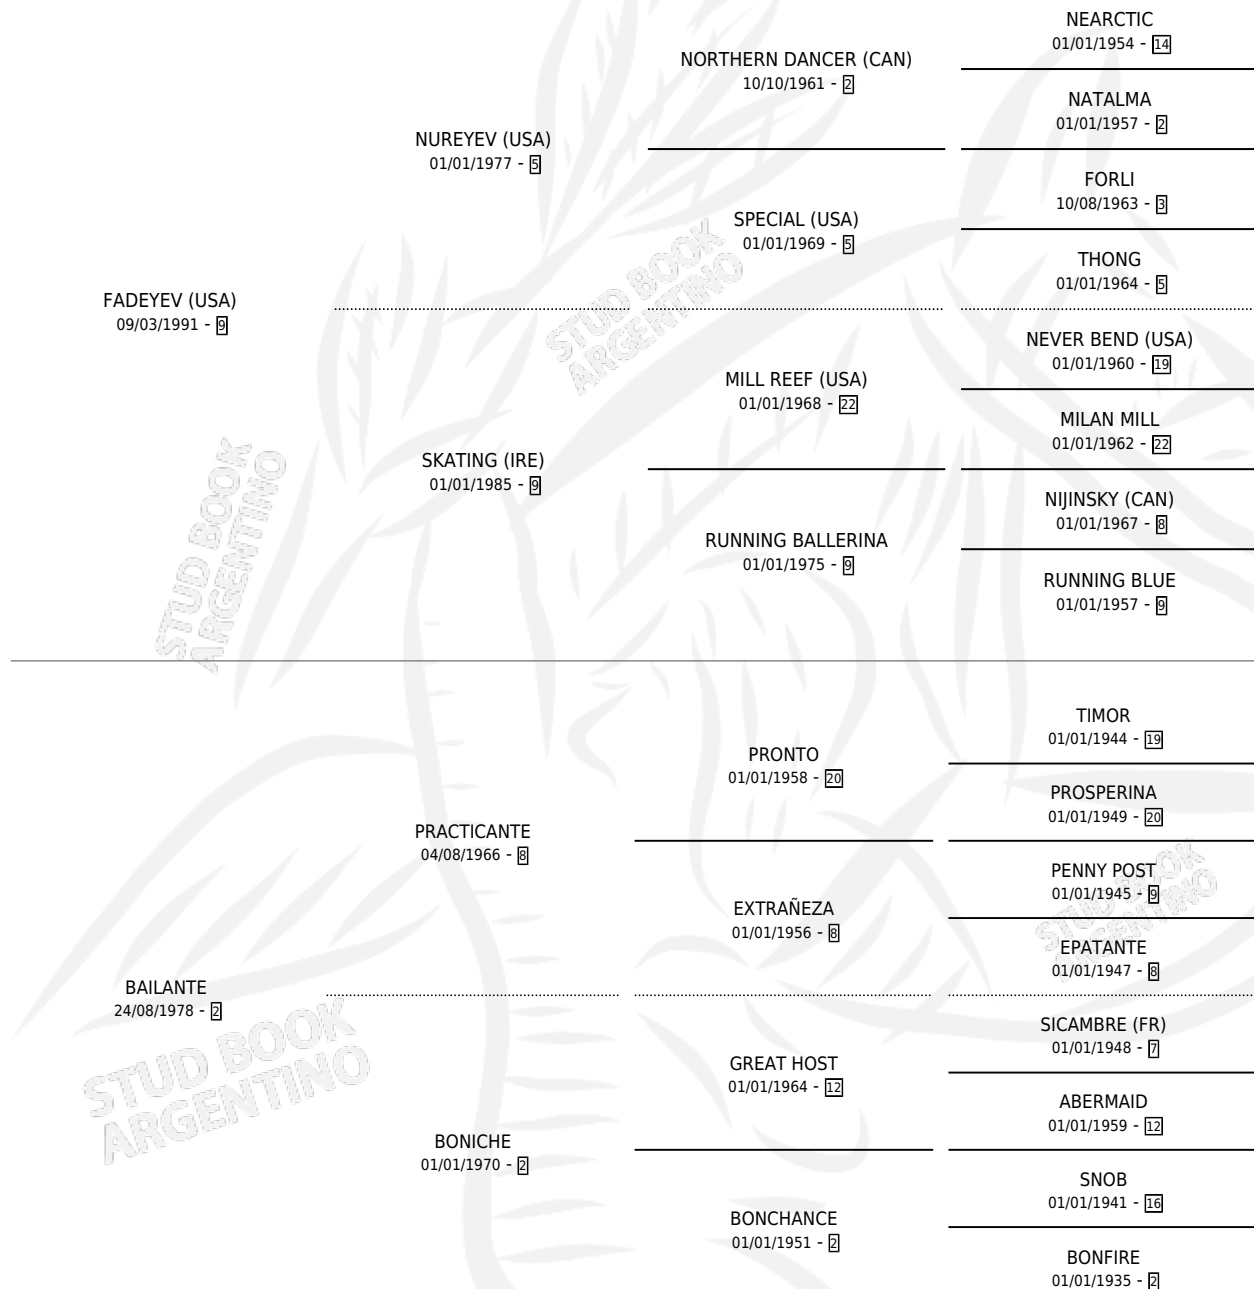

FADE BAILADORA

por **FADEYEV (USA)** y **BAILANTE** por **PRACTICANTE**

Argentina · Hembra · Alazan · SP · 28/10/1997
Familia 2-g · Volumen 36

ESTADO

TIPIFICACIÓN SANGUÍNEA	✓
TIPIFICACIÓN POR ADN	✓
PASAPORTE	X
IDENTIFICACIÓN POR MICROCHIP	X
REPRODUCTOR	✓

Lugar de nacimiento: La Biznaga
Criador: La Biznaga

~

HIJOS

	MACHOS	HEMBRAS
2 NACIERON	1	1
2 CORRIERON	1	1
1 GANARON	1	0
0 GANADORES CL	0 GANADORES GR	0 GANADORES G1

PEDIGREE

CAMPAÑA

Solo carreras oficiales de Argentina