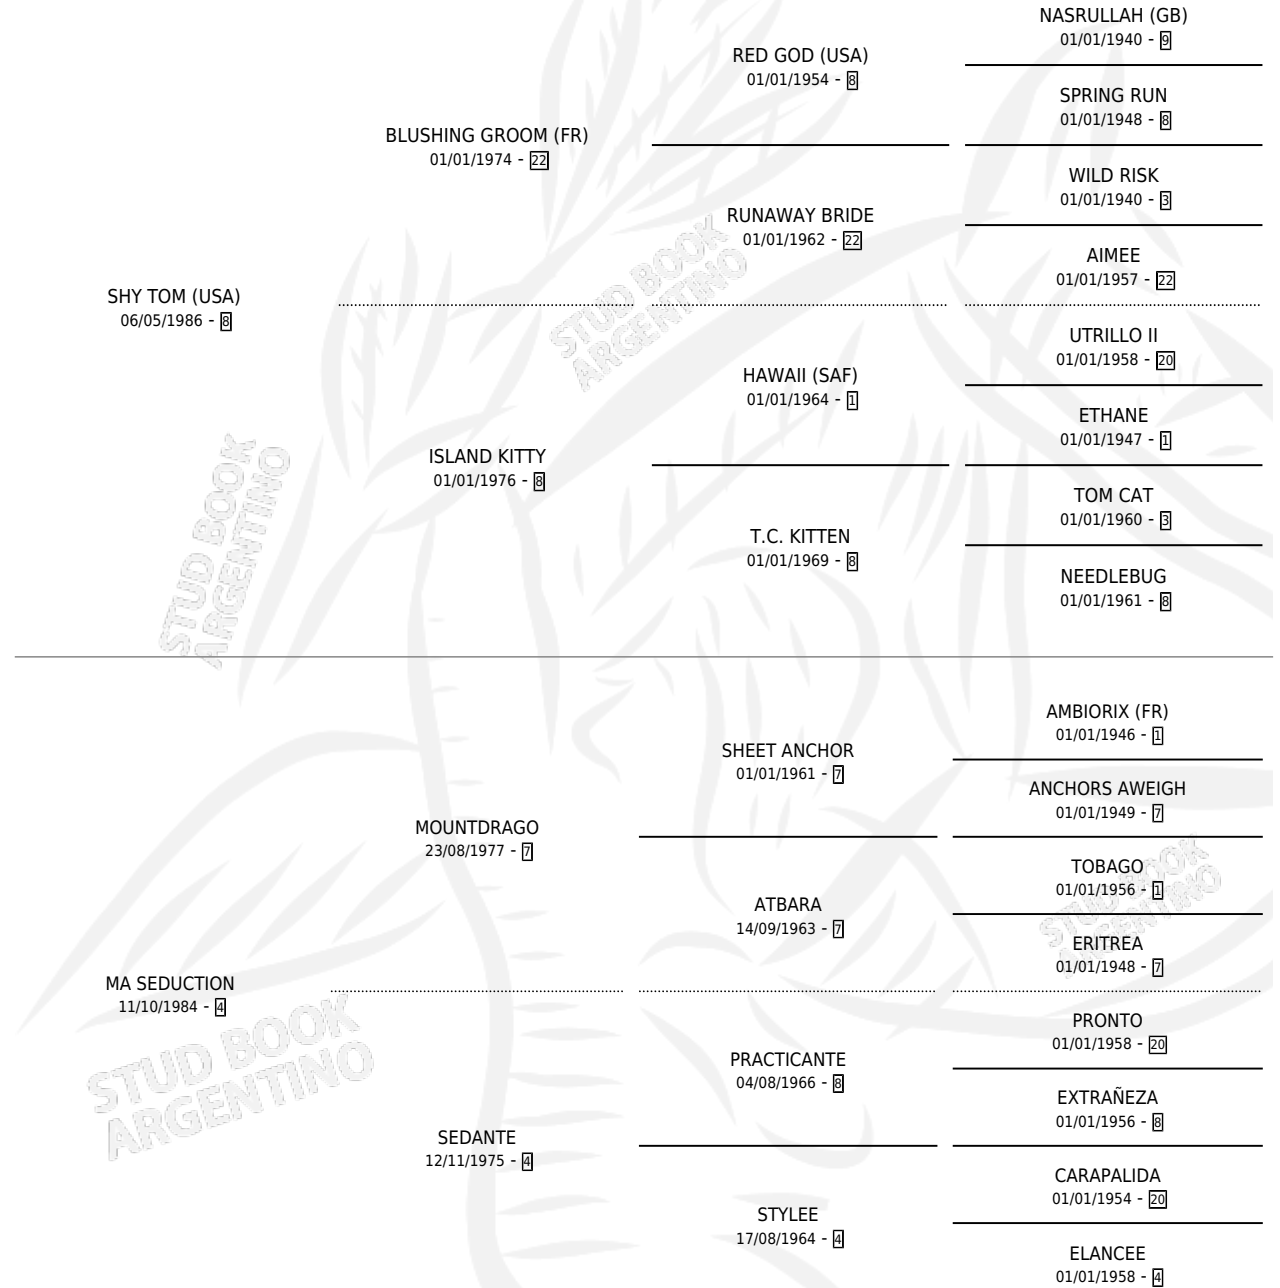

MARCIAL TOM

por SHY TOM (USA) y MA SEDUCTION por MOUNTDRAGO

Argentina · Macho · Alazan · SP · 23/10/1997
Familia 4-k · Volumen 36

ESTADO

TIPIFICACIÓN SANGUÍNEA	X
TIPIFICACIÓN POR ADN	X
PASAPORTE	X
IDENTIFICACIÓN POR MICROCHIP	X
REPRODUCTOR	X

Lugar de nacimiento: La Biznaga

Criador: La Biznaga

PEDIGREE

MARCIAL TOM

Datos oficiales del Stud Book Argentino

Documento generado el 02/05/2026

studbook.org.ar