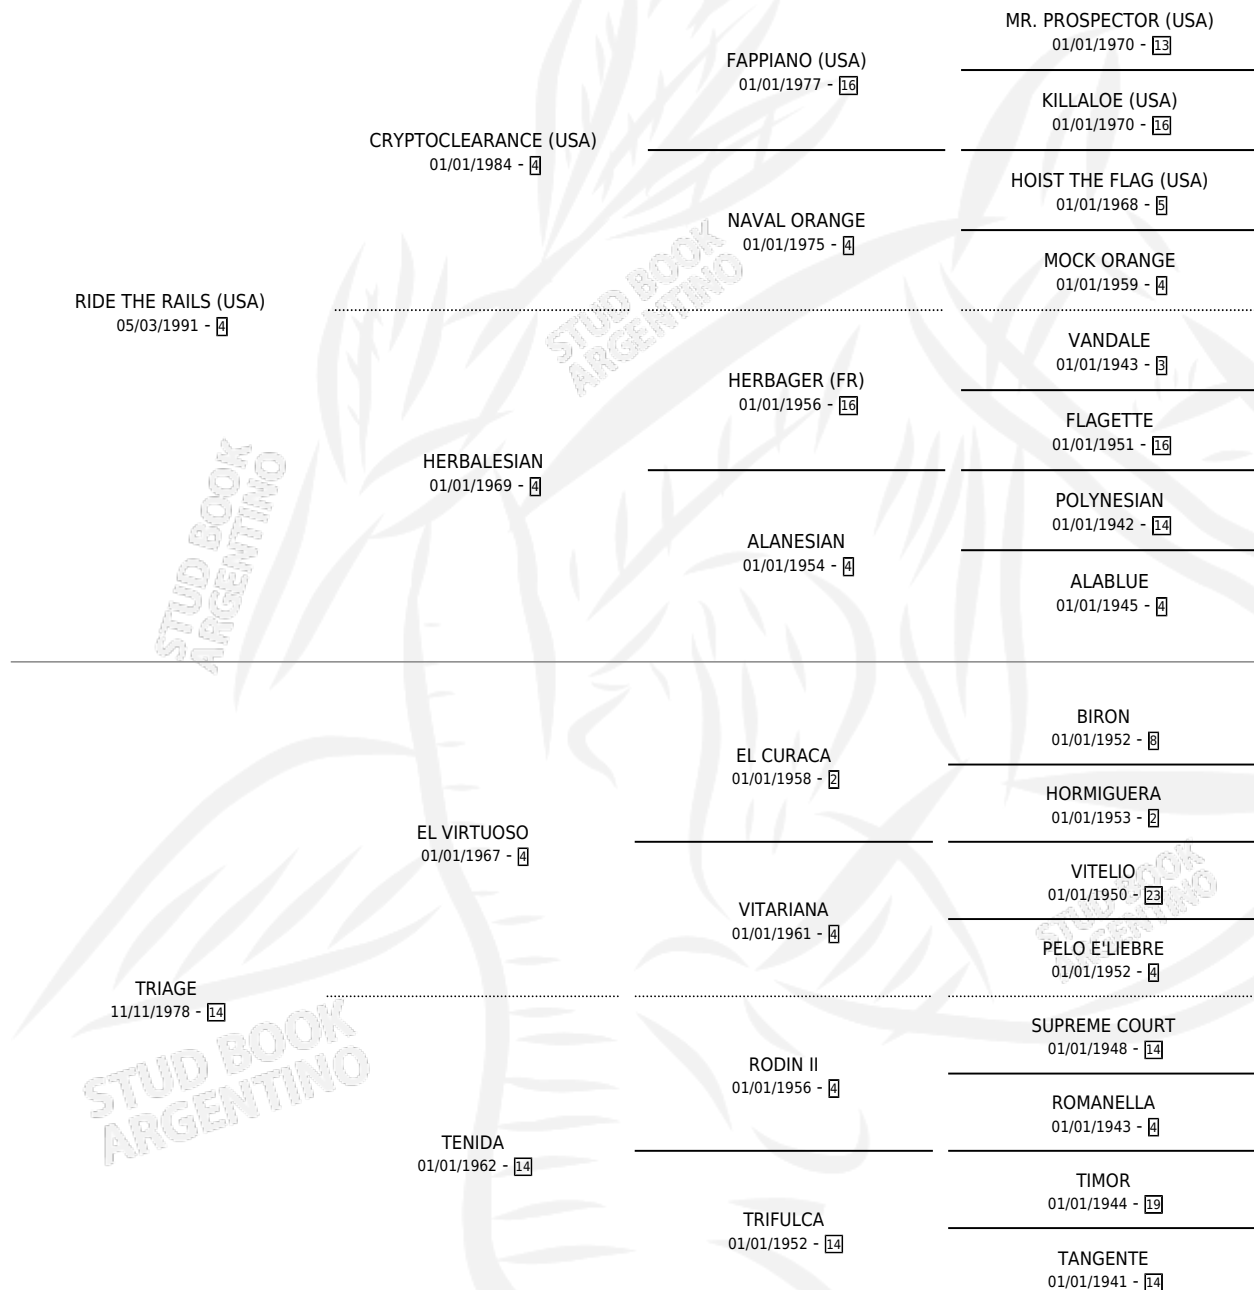

TRILHA

por **RIDE THE RAILS (USA)** y **TRIAGE** por **EL VIRTUOSO**

Argentina · Hembra · Zaino · SP · 24/10/1997
Familia 14-a · Volumen 36

ESTADO

TIPIFICACIÓN SANGUÍNEA	X
TIPIFICACIÓN POR ADN	X
PASAPORTE	X
IDENTIFICACIÓN POR MICROCHIP	X
REPRODUCTOR	X

Lugar de nacimiento: Abolengo

Criador: Abolengo

PEDIGREE

TRILHA

Datos oficiales del Stud Book Argentino

Documento generado el 02/05/2026

studbook.org.ar