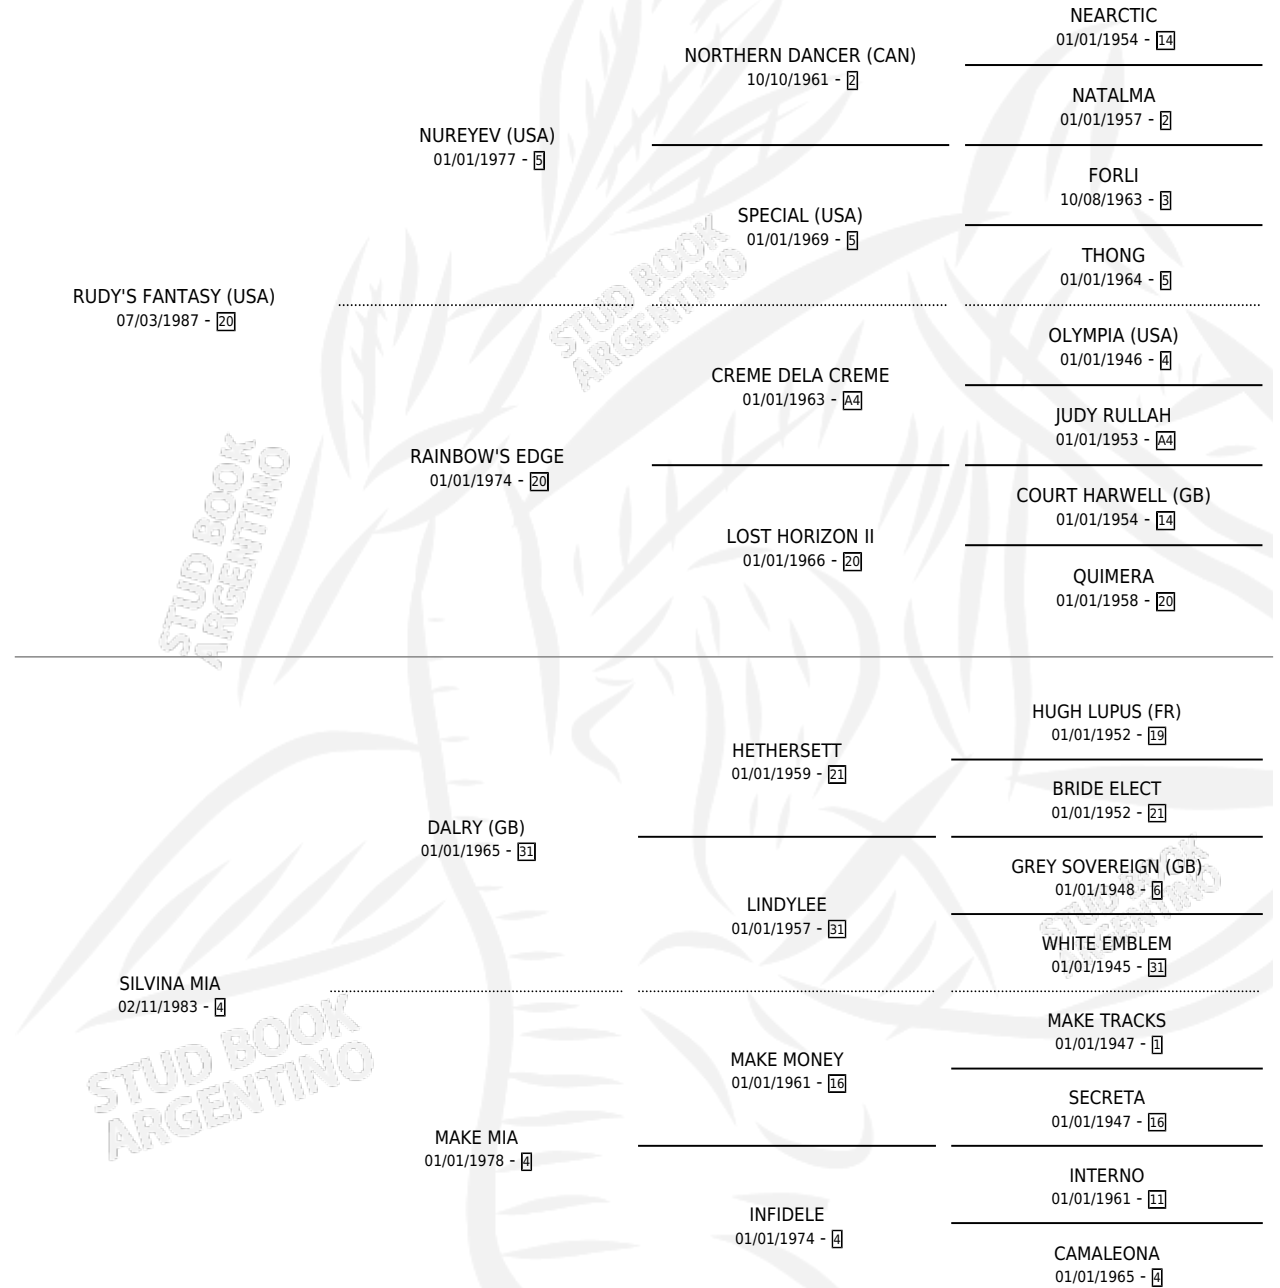

SERENA MOON

por RUDY'S FANTASY (USA) y SILVINA MIA por DALRY (GB)

Argentina · Hembra · Alazan · SP · 10/10/1997
Familia 4-b · Volumen 36

ESTADO

TIPIFICACIÓN SANGUÍNEA	✓
TIPIFICACIÓN POR ADN	X
PASAPORTE	X
IDENTIFICACIÓN POR MICROCHIP	X
REPRODUCTOR	X

Lugar de nacimiento: La Quebrada
Criador: Orilla Del Monte

PEDIGREE

SERENA MOON

Datos oficiales del Stud Book Argentino

Documento generado el 04/05/2026

studbook.org.ar