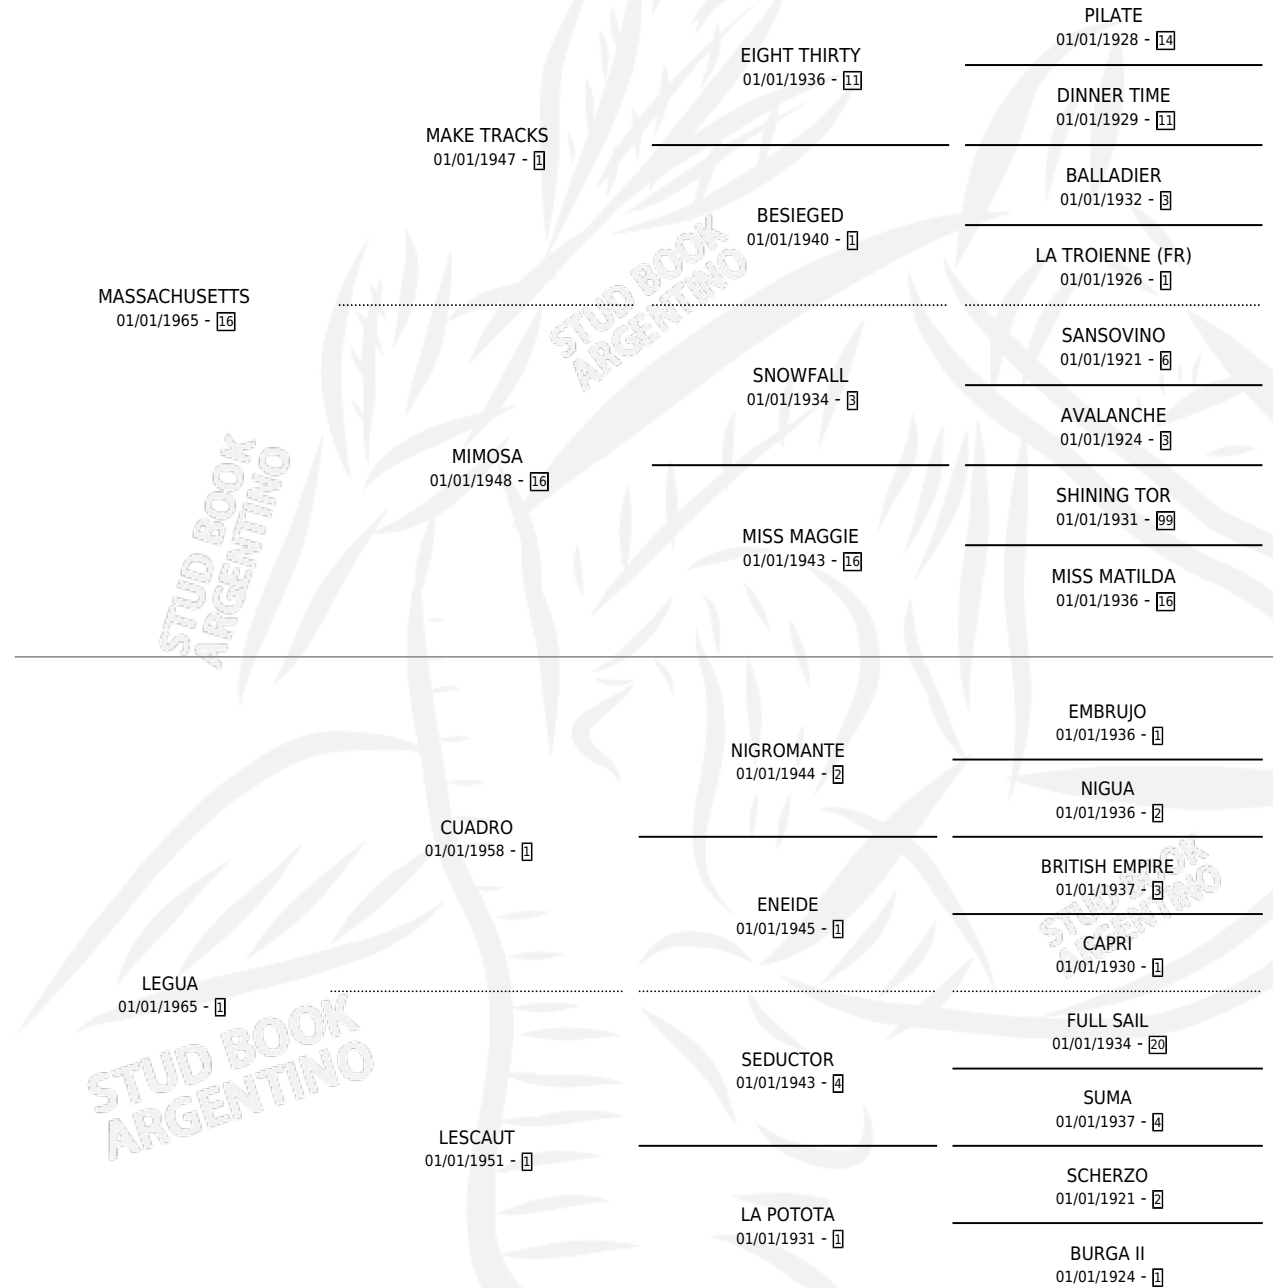

LEDAMAS

por MASSACHUSETTS y LEGUA por CUADRO

Argentina · Hembra · Tordillo · SP · 01/01/1973
Familia 1 · Volumen 28

ESTADO

TIPIFICACIÓN SANGUÍNEA	X
TIPIFICACIÓN POR ADN	X
PASAPORTE	X
IDENTIFICACIÓN POR MICROCHIP	X
REPRODUCTOR	✓

Lugar de nacimiento: Campo particular

Criador: Sin dato

PEDIGREE