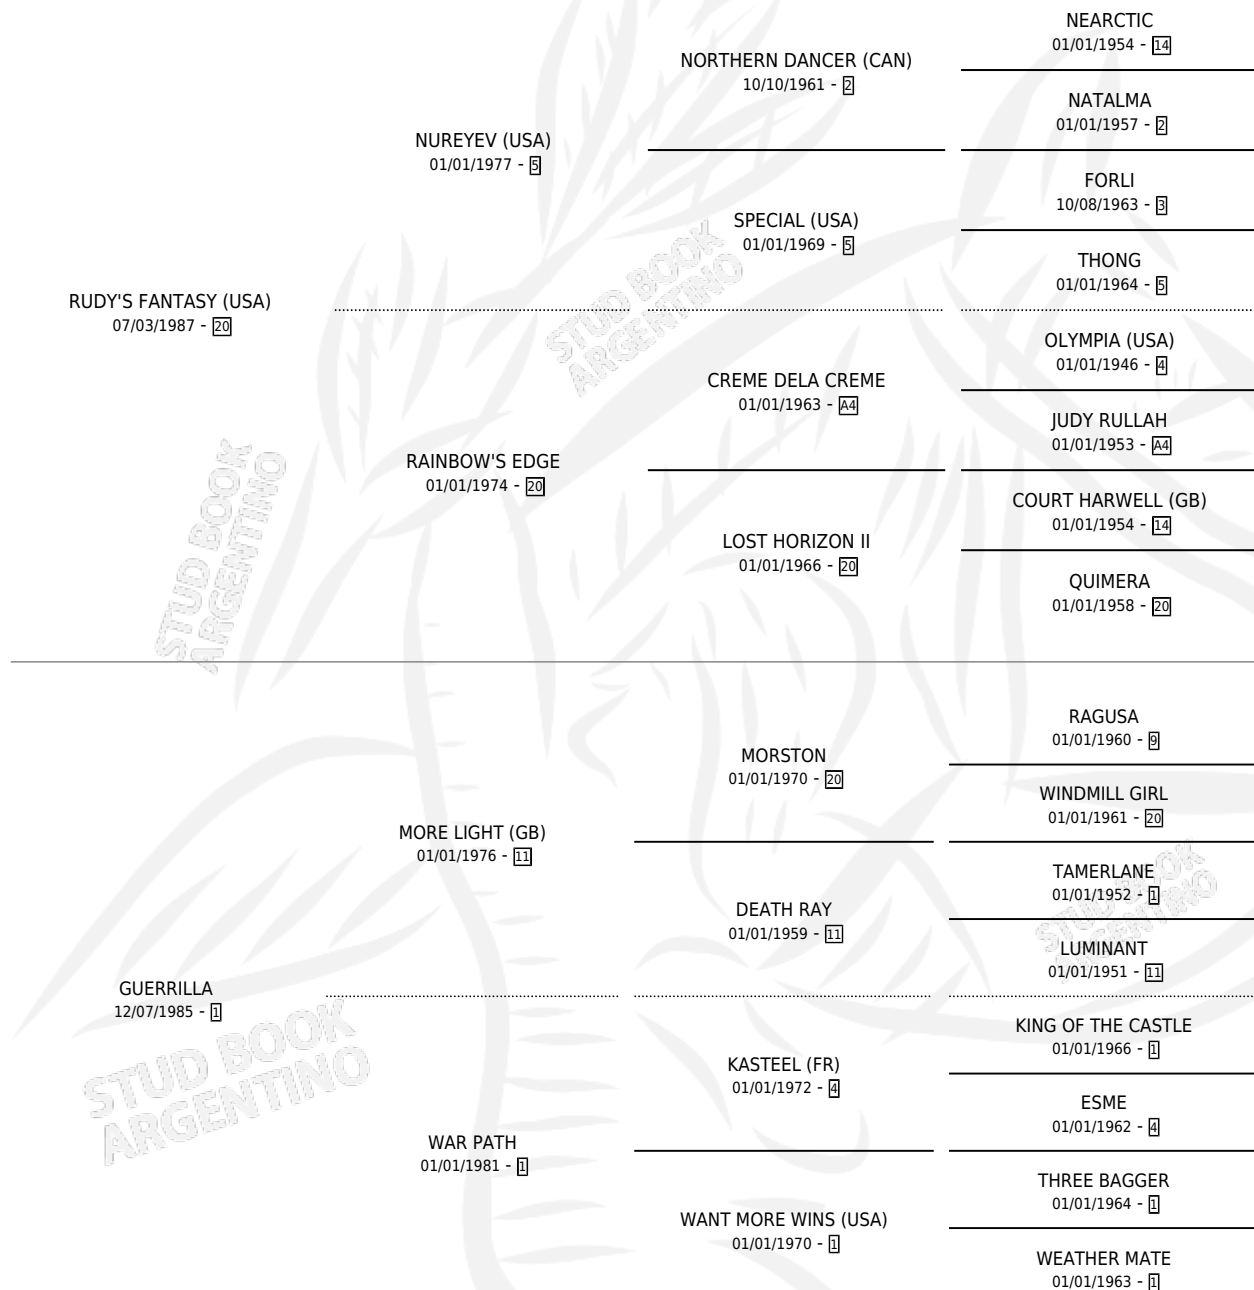

GEORGE SKULL

por RUDY'S FANTASY (USA) y GUERRILLA por MORE LIGHT (GB)

Argentina · Macho · Zaino Doradillo · SP · 08/10/1997
Familia 1-x · Volumen 36

ESTADO

TIPIFICACIÓN SANGUÍNEA	✓
TIPIFICACIÓN POR ADN	X
PASAPORTE	X
IDENTIFICACIÓN POR MICROCHIP	X
REPRODUCTOR	X

Lugar de nacimiento: La Quebrada
Criador: Orilla Del Monte

PEDIGREE

CAMPAÑA

Solo carreras oficiales de Argentina

POR EDAD

EDAD	CC	1°	2°	3°	4°	5°	NP	CLC	CLG	CLCG1	CLGG1	IMPORTE	GANANCIA / CC
4 AÑOS	2	0	0	1	0	0	1	0	0	0	0	\$396	\$198
5 AÑOS	2	1	0	0	0	0	1	0	0	0	0	\$2,900	\$1,450
6 AÑOS	8	0	1	1	3	0	3	1	0	0	0	\$1,125	\$141
TOTALES	12	1	1	2	3	0	5	1	0	0	0	\$4,421	\$368
%		8.3%	8.3%	16.7%	25.0%	0.0%	41.7%	8.3%	0.0%	0.0%	0.0%		