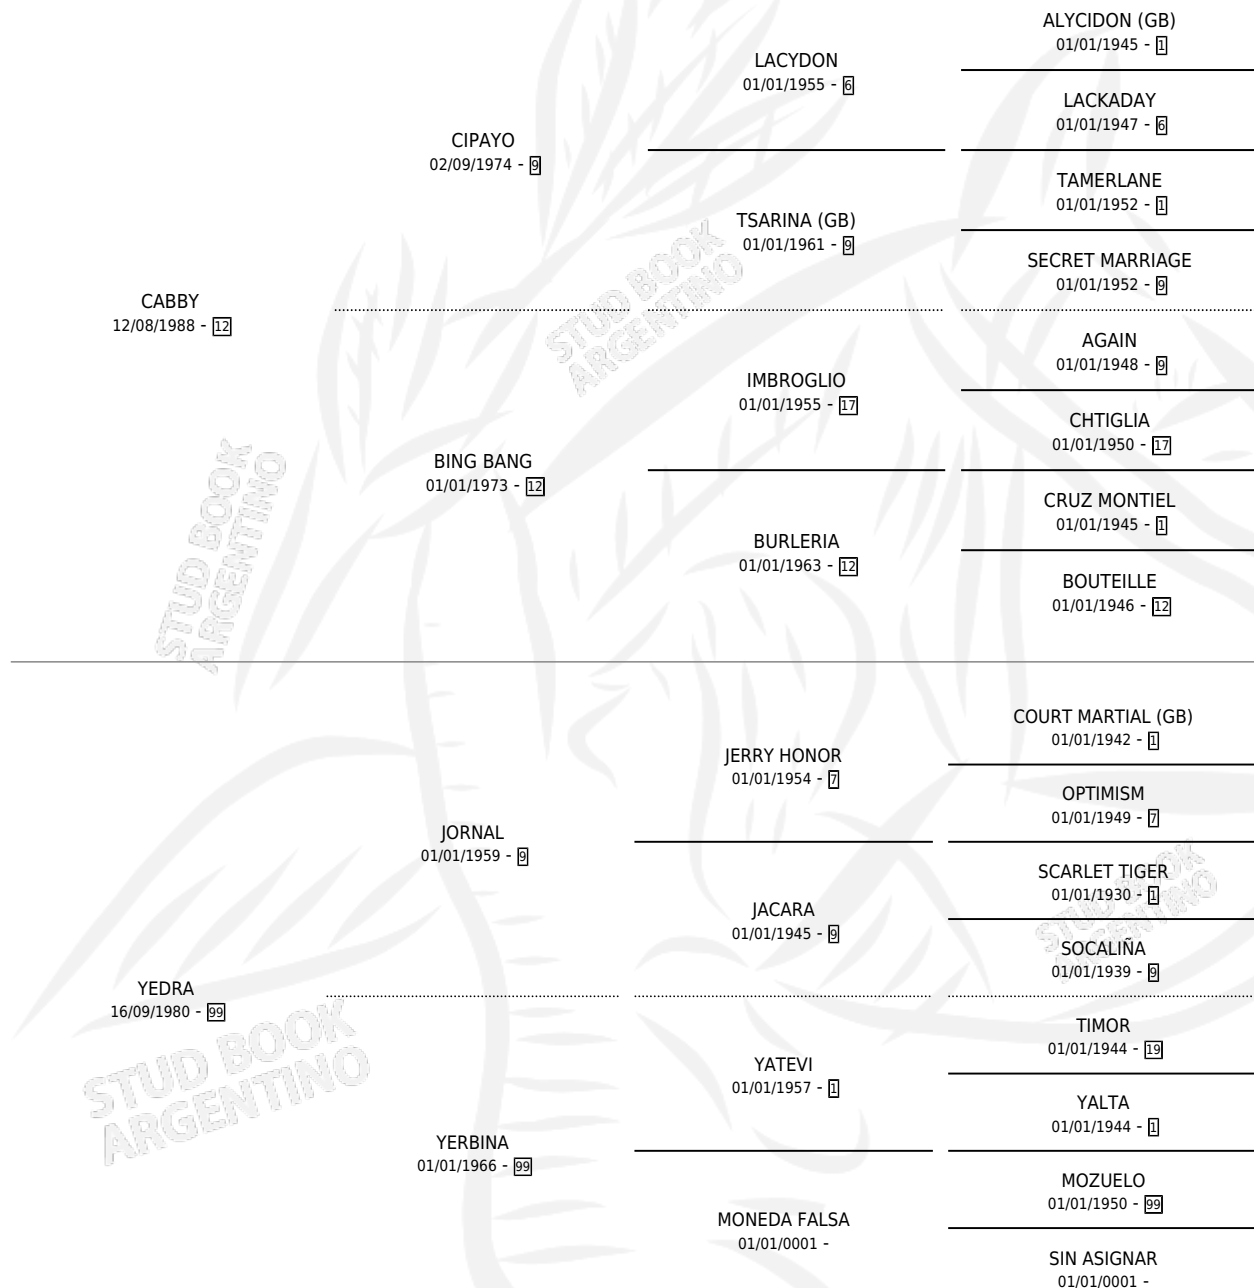

YEBY

por **CABBY** y **YEDRA** por **JORNAL**

Argentina · Hembra · Zaino · SP · 28/10/1997
Familia 99 · Volumen 36

ESTADO

TIPIFICACIÓN SANGUÍNEA	X
TIPIFICACIÓN POR ADN	X
PASAPORTE	X
IDENTIFICACIÓN POR MICROCHIP	X
REPRODUCTOR	X

Lugar de nacimiento: Sarmiento

Criador: Sin dato

PEDIGREE