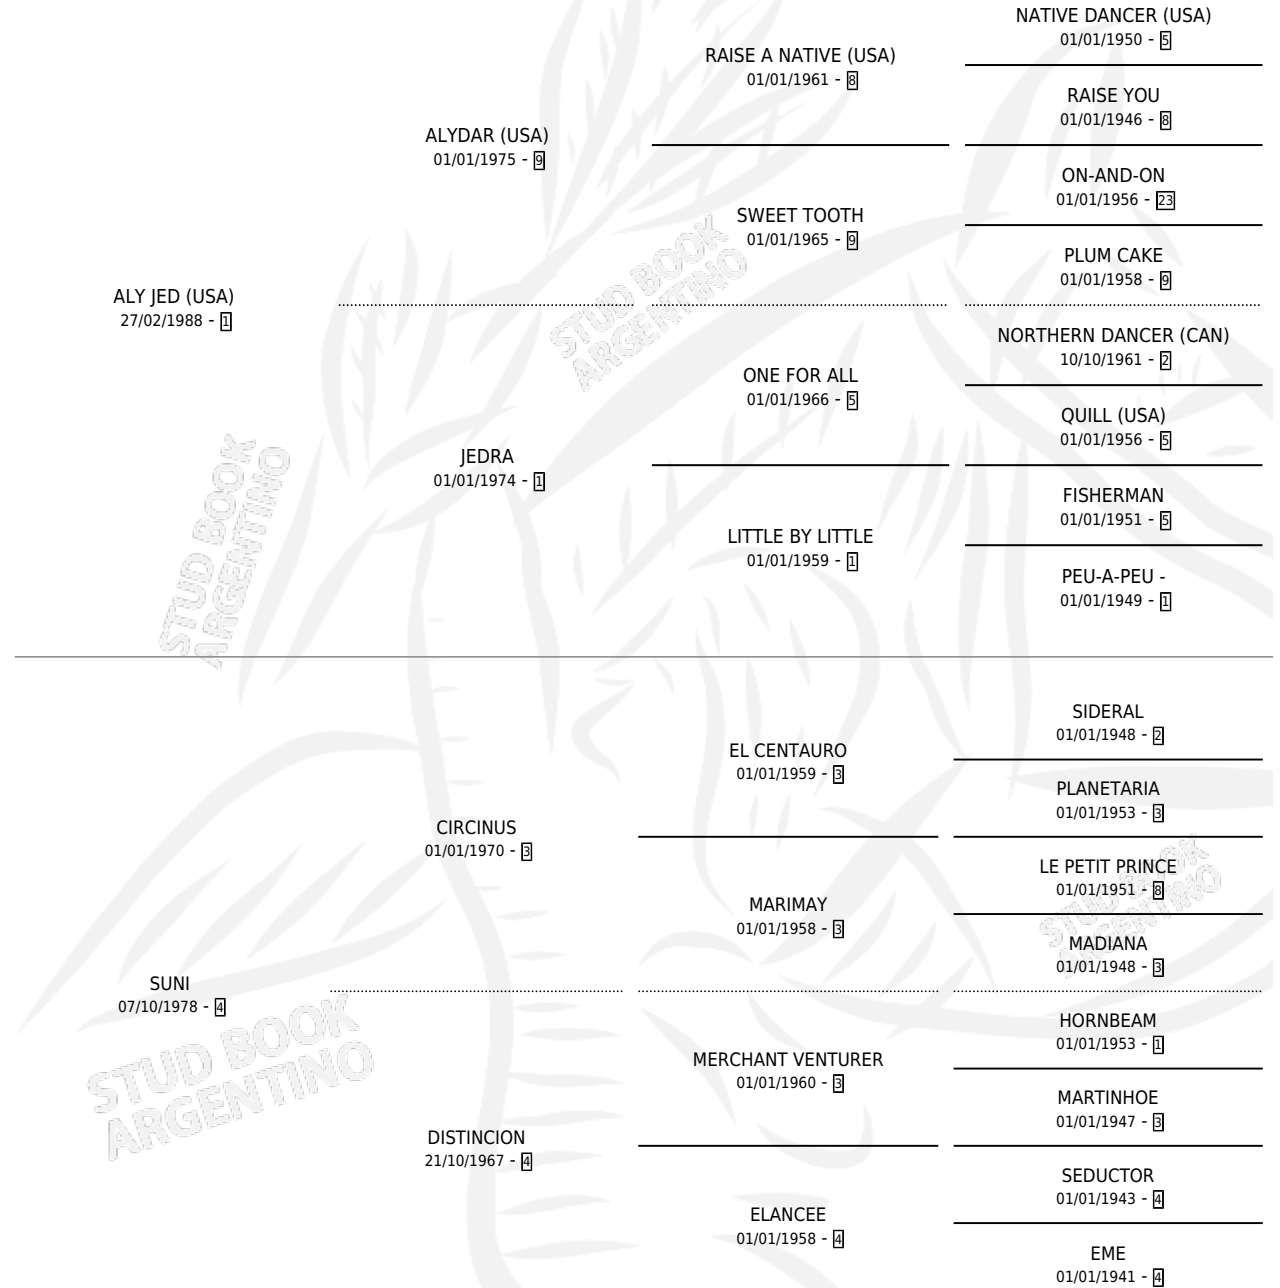

SANDY JED

por **ALY JED (USA)** y **SUNI** por **CIRCINUS**

Argentina · Hembra · Alazan · SP · 23/10/1997
Familia 4-k · Volumen 36

ESTADO

TIPIFICACIÓN SANGUÍNEA	✓
TIPIFICACIÓN POR ADN	✓
PASAPORTE	X
IDENTIFICACIÓN POR MICROCHIP	X
REPRODUCTOR	✓

Lugar de nacimiento: Mision

Criador: Sin dato

~

HIJOS

	MACHOS	HEMBRAS
2 NACIERON	1	1

SIN ACTUACIONES

PEDIGREE