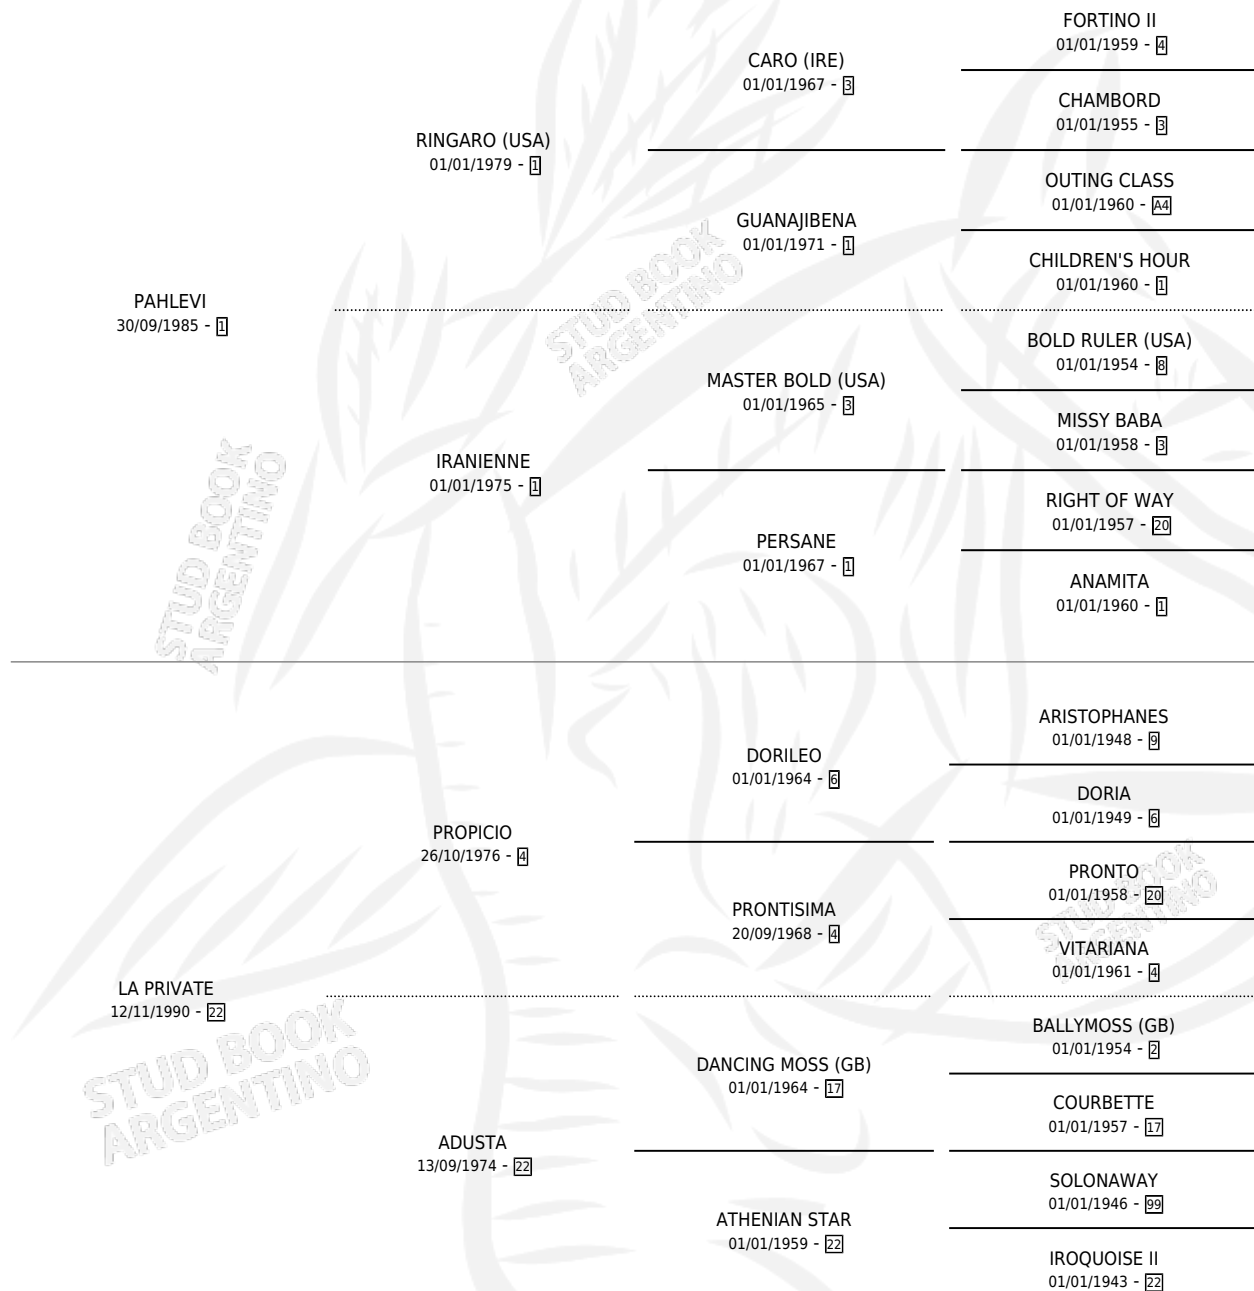

BIN EMAK

por PAHLEVI y LA PRIVATE por PROPICIO

Argentina · Hembra · Zaino · SP · 11/10/1997
Familia 22-d · Volumen 36

ESTADO

TIPIFICACIÓN SANGUÍNEA	✓
TIPIFICACIÓN POR ADN	X
PASAPORTE	X
IDENTIFICACIÓN POR MICROCHIP	X
REPRODUCTOR	✓

Lugar de nacimiento: Los Prados

Criador: Sin dato

PEDIGREE