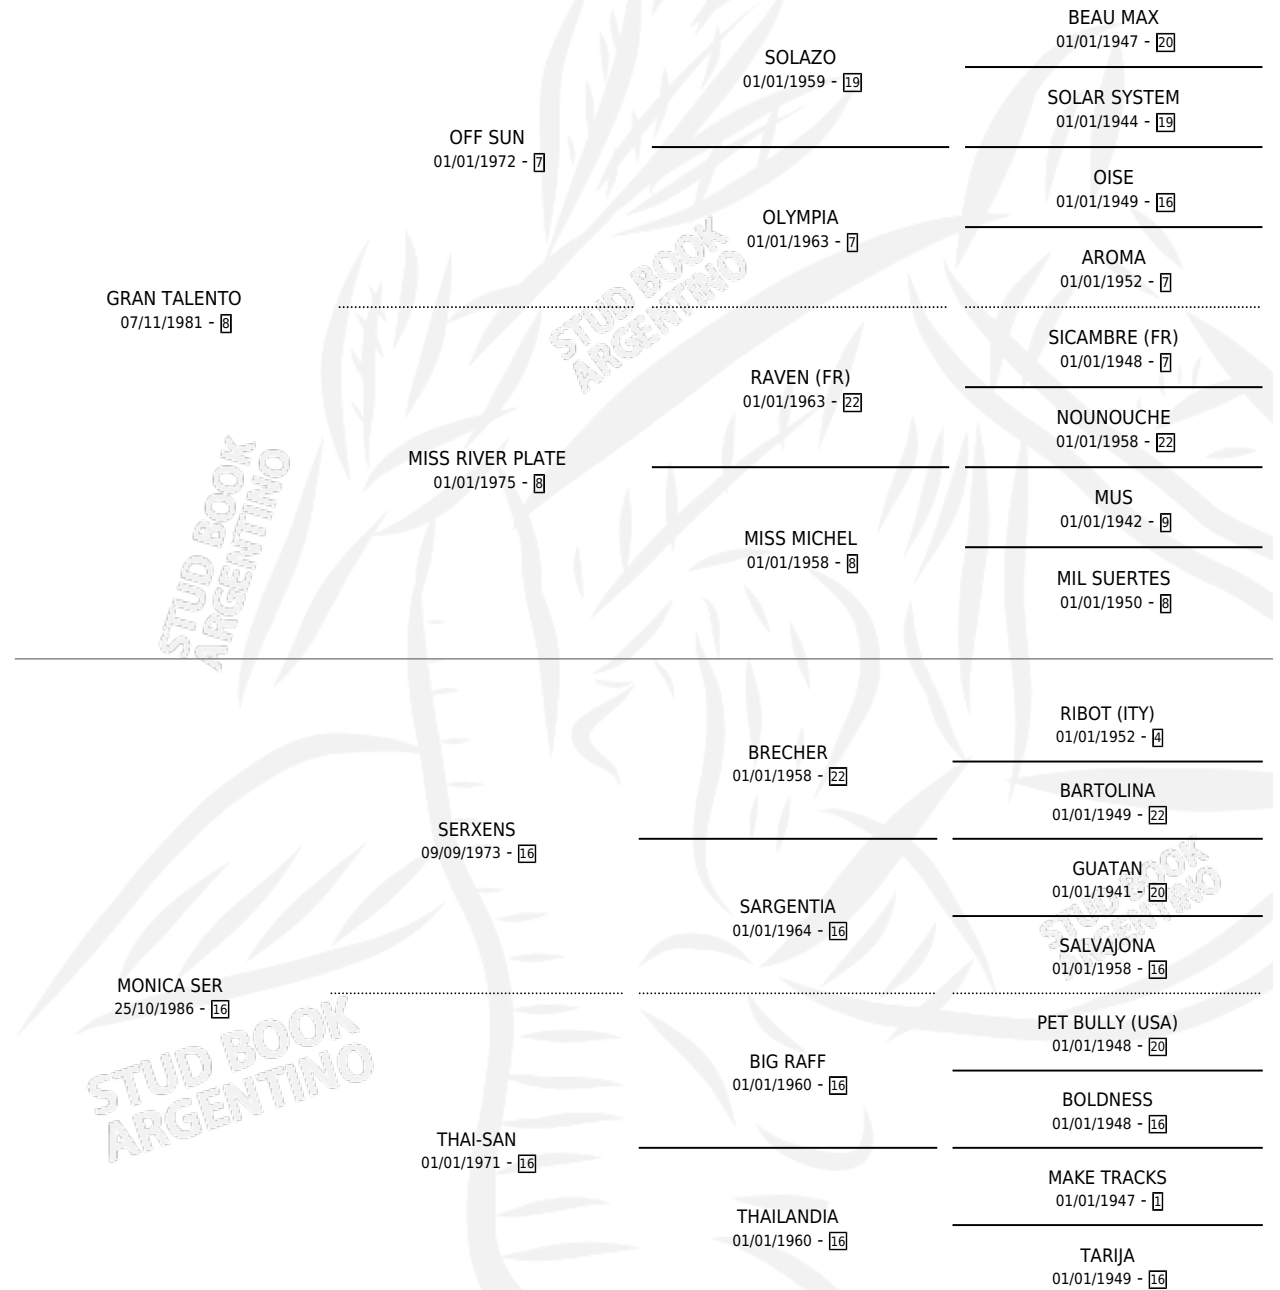

DIMONICA

por GRAN TALENTO y MONICA SER por SERXENS

Argentina · Hembra · Alazan · SP · 30/09/1997
Familia 16-f · Volumen 36

ESTADO

TIPIFICACIÓN SANGUÍNEA	✓
TIPIFICACIÓN POR ADN	X
PASAPORTE	X
IDENTIFICACIÓN POR MICROCHIP	X
REPRODUCTOR	X

Lugar de nacimiento: Monte Grande

Criador: Monte Grande

PEDIGREE

DIMONICA

Datos oficiales del Stud Book Argentino

Documento generado el 05/05/2026

studbook.org.ar