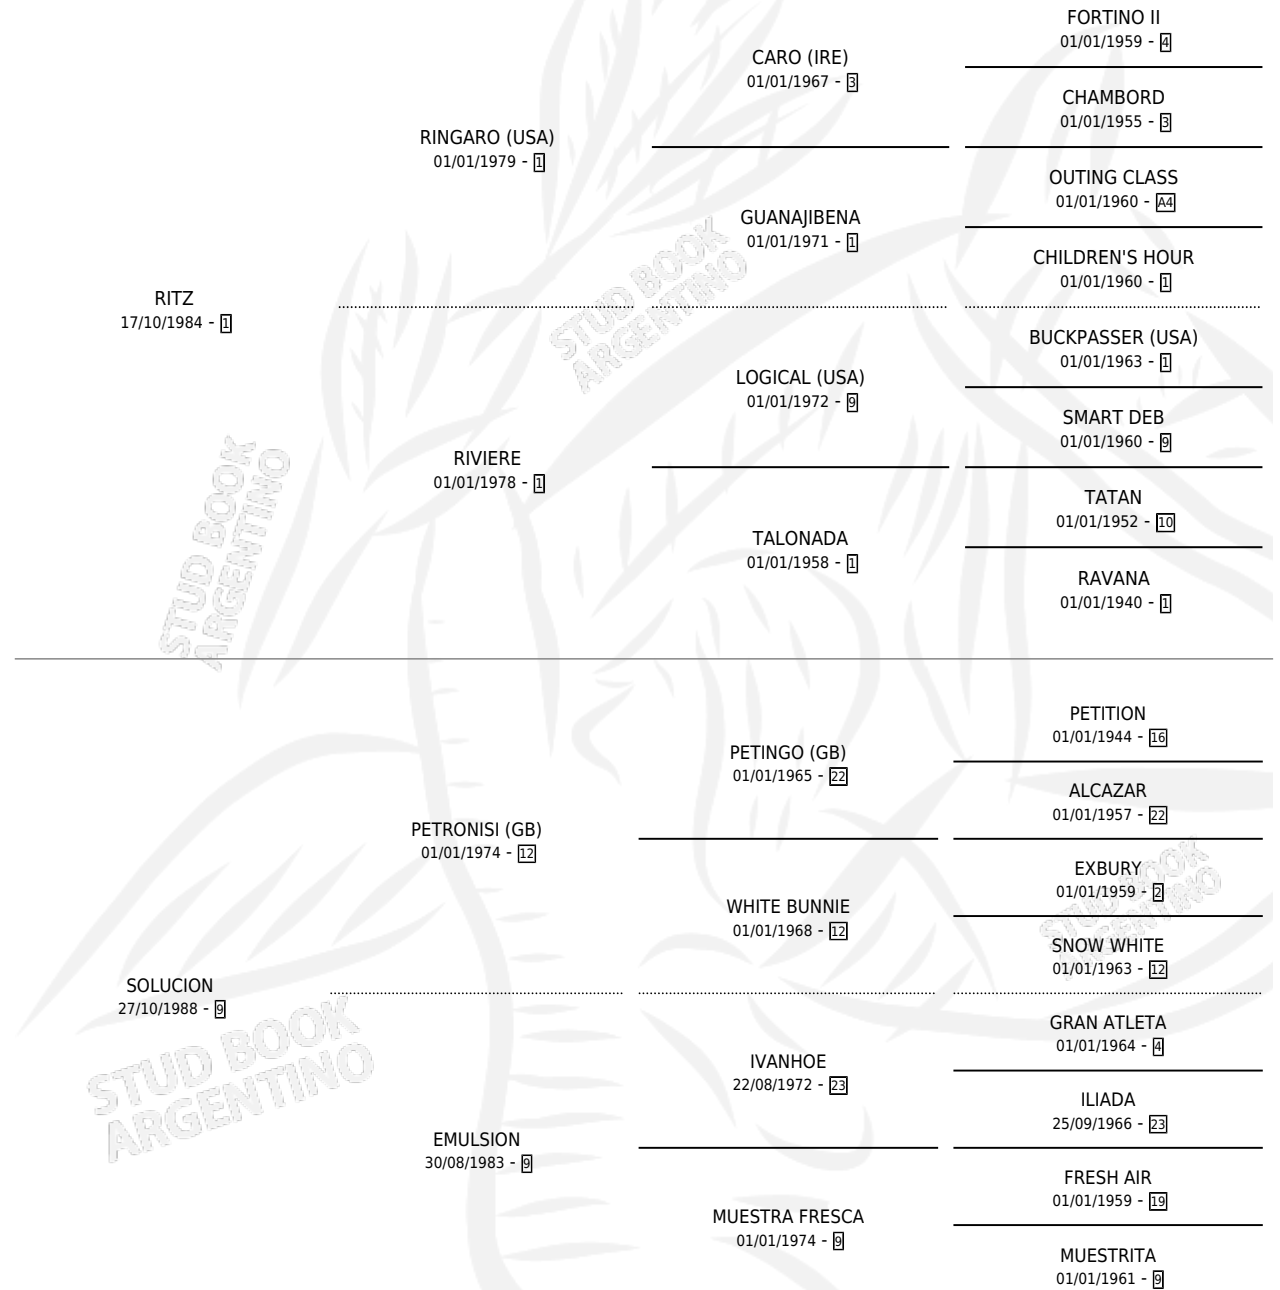

RISOLTO (URU)

por RITZ y SOLUCION por PETRONISI (GB)

Uruguay · Macho · Tordillo · SP · 23/07/1994
Familia 9-e · Volumen web

ESTADO

TIPIFICACIÓN SANGUÍNEA	X
TIPIFICACIÓN POR ADN	X
PASAPORTE	X
IDENTIFICACIÓN POR MICROCHIP	X
REPRODUCTOR	X

Lugar de nacimiento: Uruguay

Criador: Extranjero

PEDIGREE

EXPORTACIÓN / IMPORTACIÓN

FECHA	MOVIMIENTO	PAÍS
20/11/1997	EXPORTADO	URUGUAY
14/11/1997	IMPORTADO	URUGUAY

~

CAMPAÑA

Solo carreras oficiales de Argentina