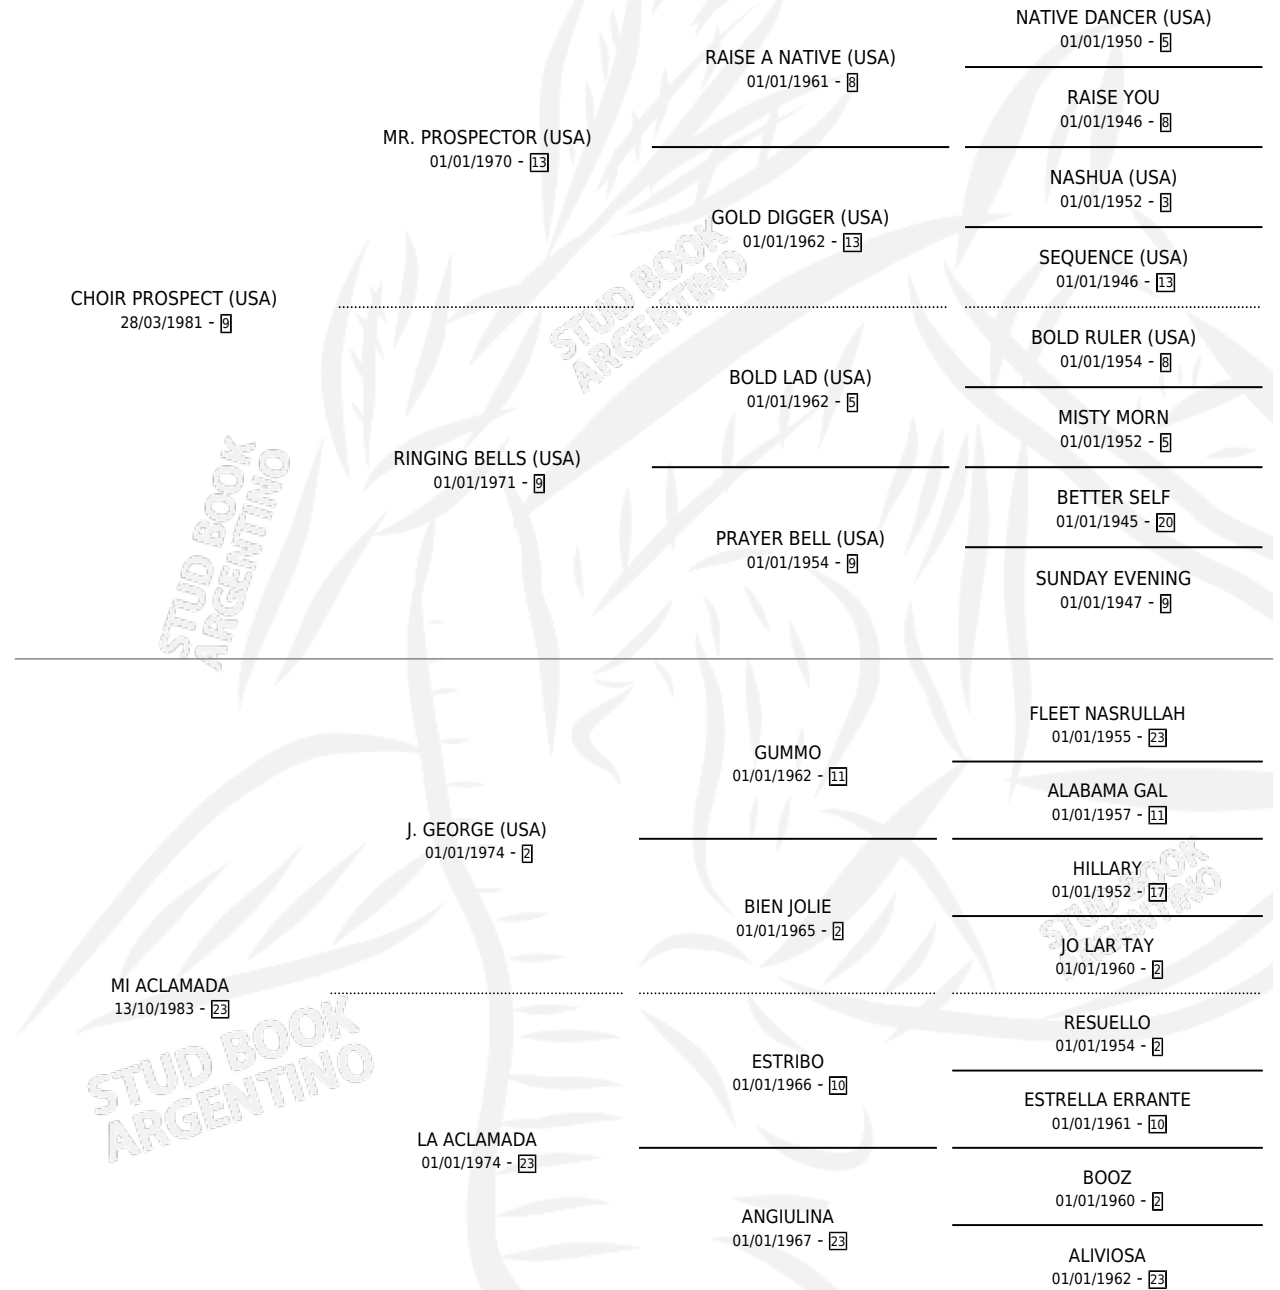

## ESTADO

TIPIFICACIÓN SANGUÍNEA	✓
TIPIFICACIÓN POR ADN	X
PASAPORTE	X
IDENTIFICACIÓN POR MICROCHIP	X
REPRODUCTOR	X

**Lugar de nacimiento:** Don Leopoldo  
**Criador:** Sin dato