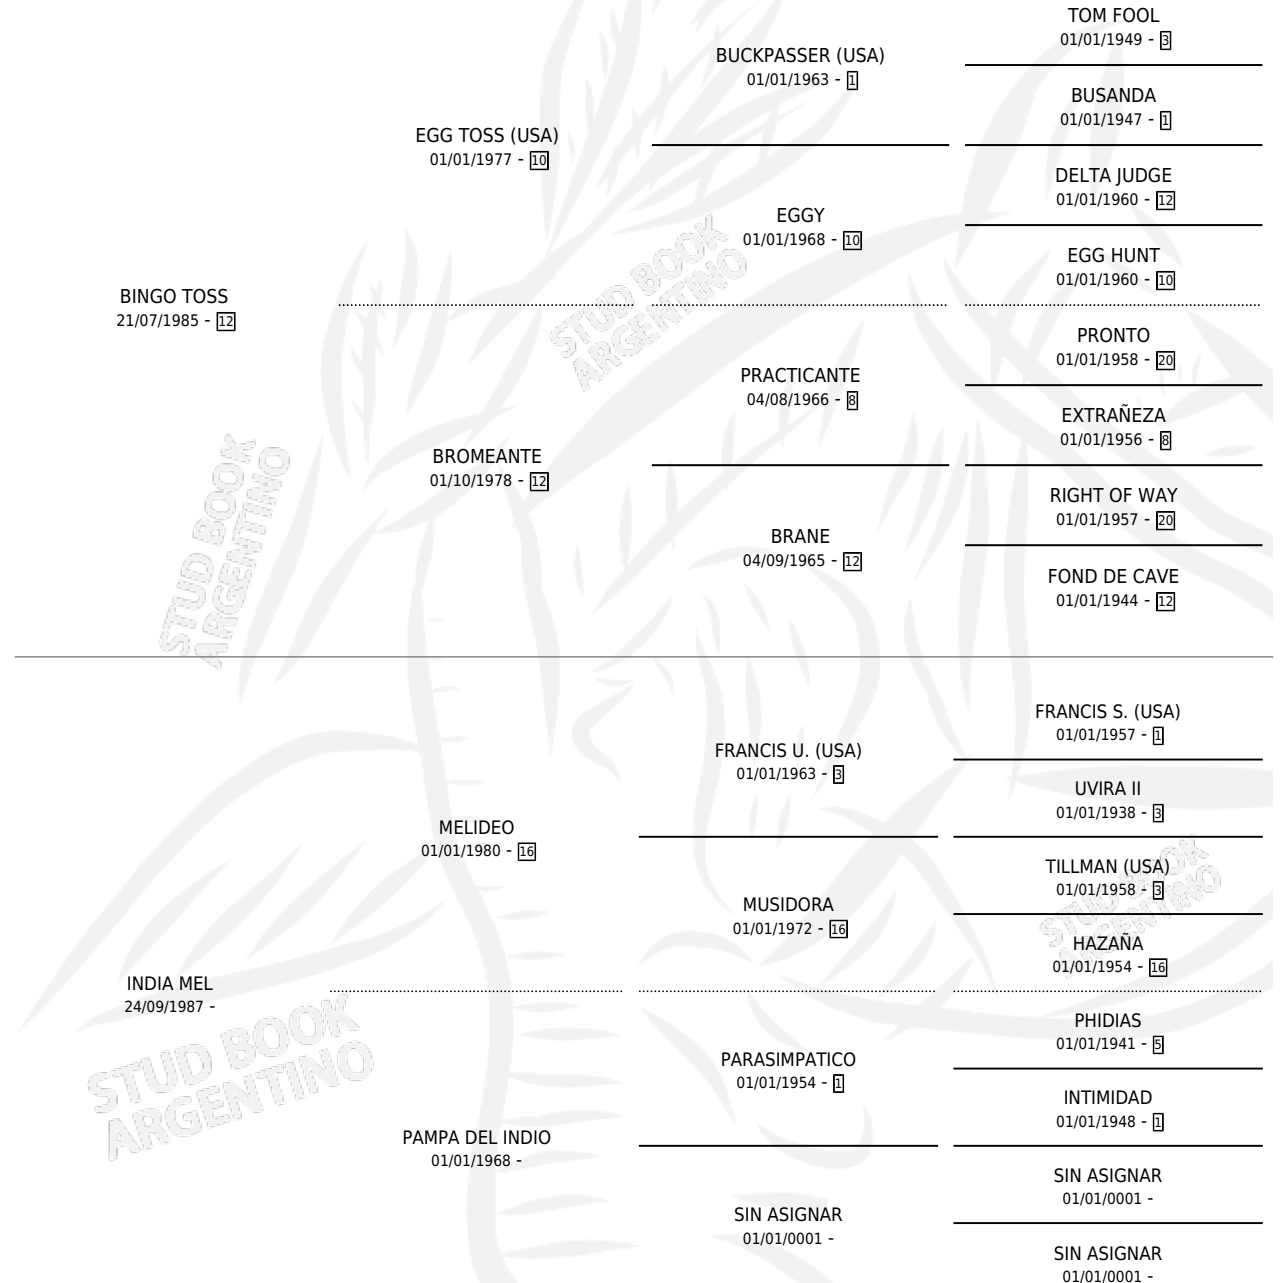

# MELINA BIN

por BINGO TOSS y INDIA MEL por MELIDEO

Argentina · Hembra · Tordillo · SP · 15/10/1997  
Familia · Volumen 36

## ESTADO

TIPIFICACIÓN SANGUÍNEA	✓
TIPIFICACIÓN POR ADN	X
PASAPORTE	X
IDENTIFICACIÓN POR MICROCHIP	X
REPRODUCTOR	X

**Lugar de nacimiento:** Milesi

**Criador:** Sin dato

## PEDIGREE