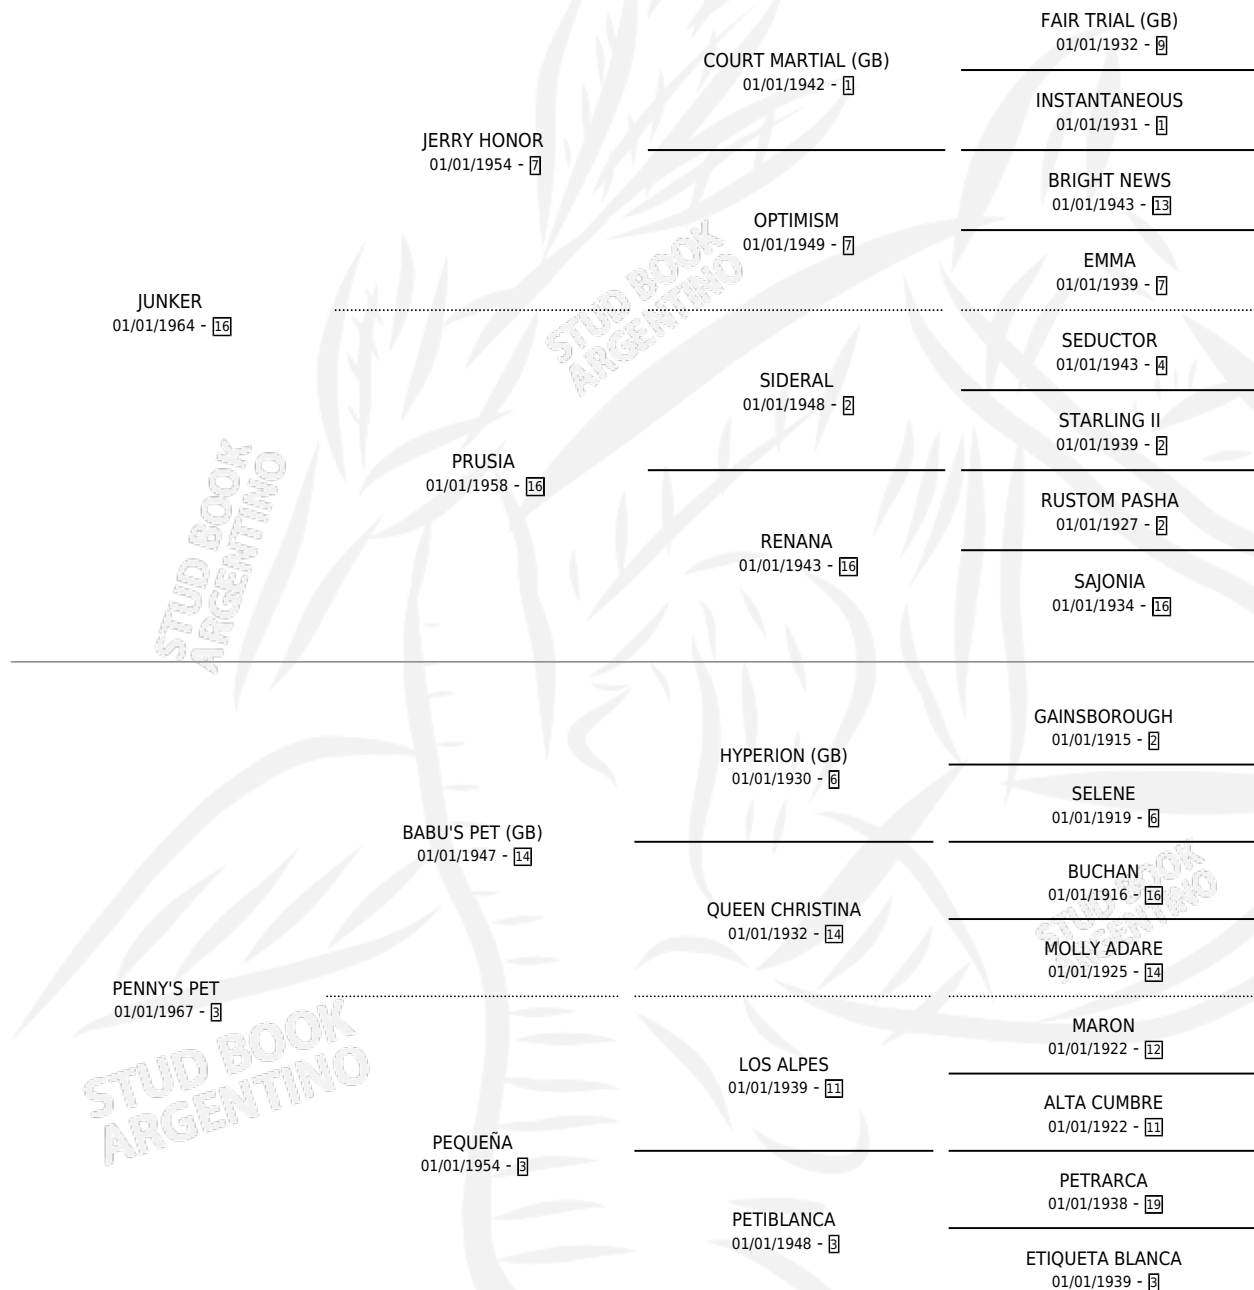

PENNY'S JET

por JUNKER y PENNY'S PET por BABU'S PET (GB)

Argentina · Hembra · Alazan · SP · 01/01/1973
Familia 3-e · Volumen 28

ESTADO

TIPIFICACIÓN SANGUÍNEA	X
TIPIFICACIÓN POR ADN	X
PASAPORTE	X
IDENTIFICACIÓN POR MICROCHIP	X
REPRODUCTOR	✓

Lugar de nacimiento: Campo particular

Criador: Sin dato

~

HIJOS

	MACHOS	HEMBRAS
5 NACIERON	2	3
3 CORRIERON	2	1
1 GANARON	1	0
0 GANADORES CL	0 GANADORES GR	0 GANADORES G1

PEDIGREE

CAMPAÑA

Solo carreras oficiales de Argentina