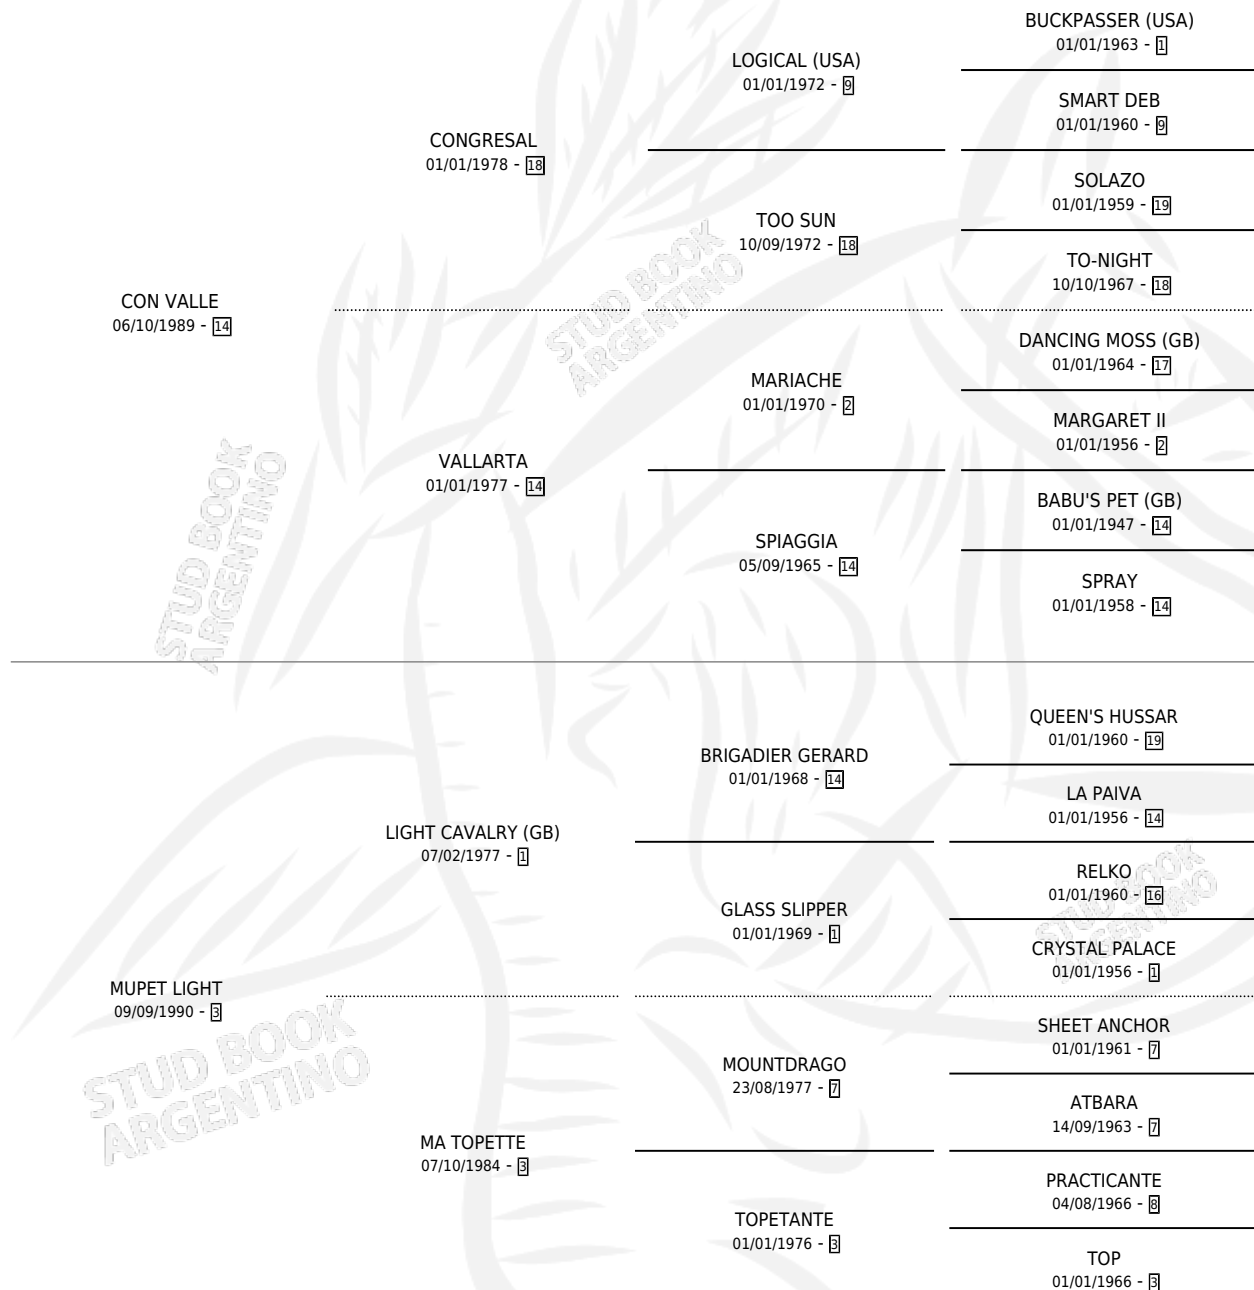

Lugar de nacimiento: Los Notros

Criador: Sin dato

~

HIJOS

	MACHOS	HEMBRAS
6 NACIERON	6	0

SIN ACTUACIONES

PEDIGREE

CAMPAÑA

Solo carreras oficiales de Argentina

POR EDAD

EDAD	CC	1°	2°	3°	4°	5°	NP	CLC	CLG	CLCG1	CLGG1	IMPORTE	GANANCIA / CC
4 AÑOS	2	1	0	0	0	1	0	0	0	0	0	\$3,780	\$1,890
5 AÑOS	11	2	3	3	0	0	3	0	0	0	0	\$11,052	\$1,005
TOTALES	13	3	3	3	0	1	3	0	0	0	0	\$14,832	\$1,141
%		23.1%	23.1%	23.1%	0.0%	7.7%	23.1%	0.0%	0.0%	0.0%	0.0%		