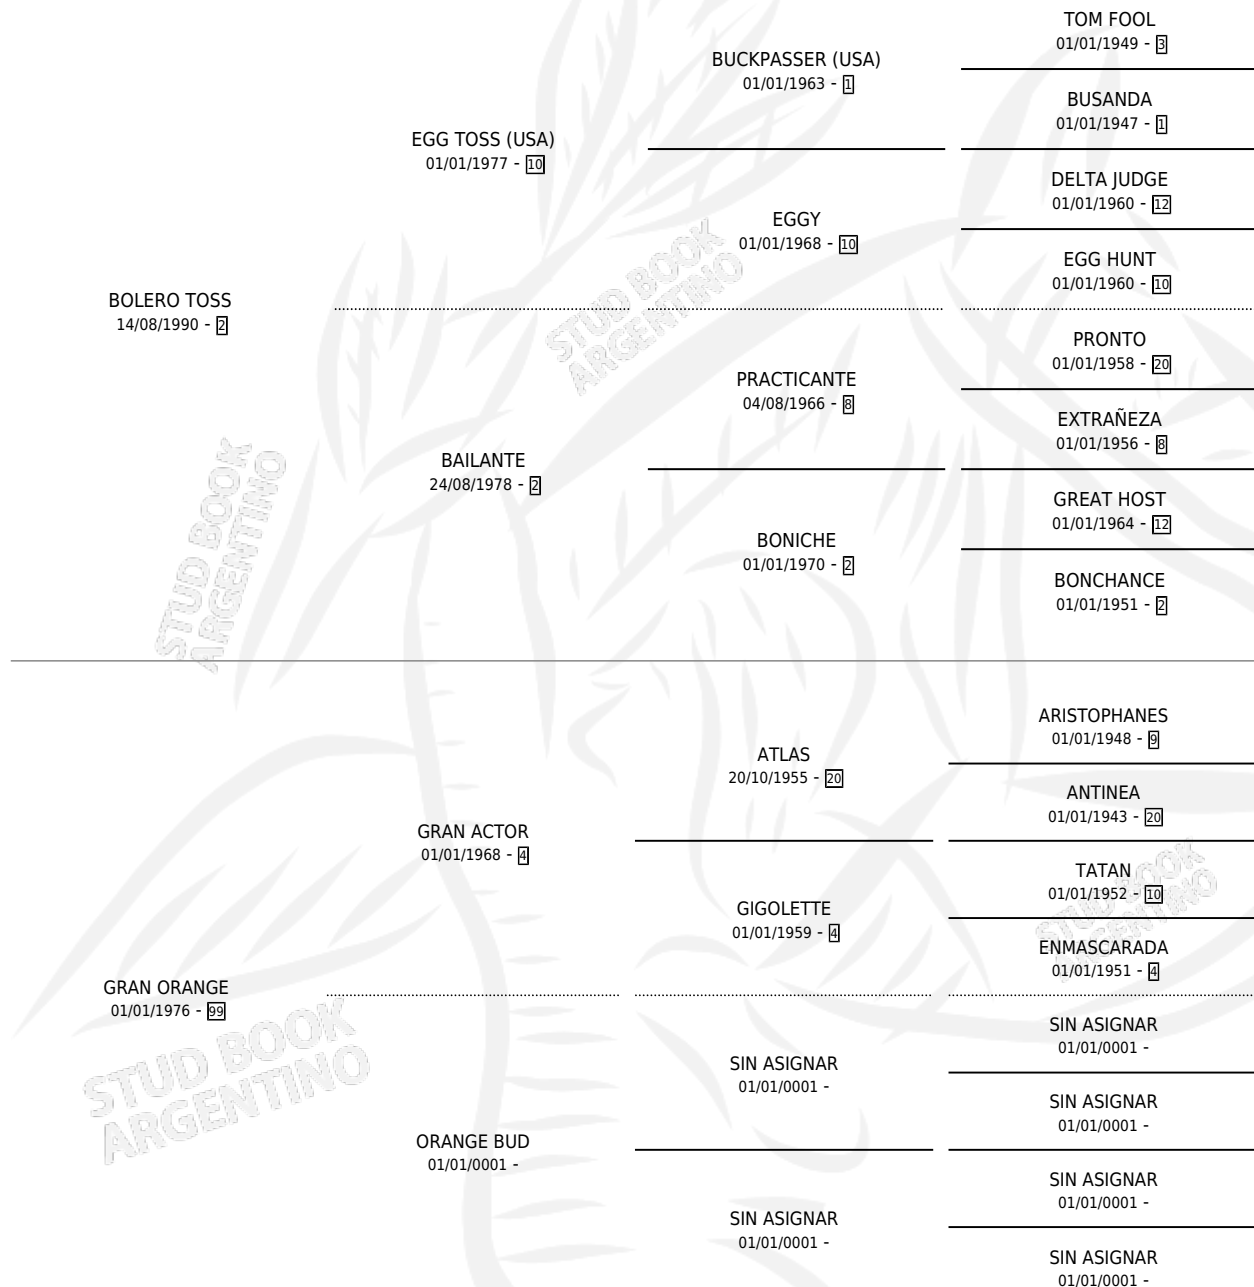

LITTLE TOSS

por **BOLERO TOSS** y **GRAN ORANGE** por **GRAN ACTOR**

Argentina · Macho · Alazan · SP · 04/10/1997
Familia 99 · Volumen 36

ESTADO

TIPIFICACIÓN SANGUÍNEA	✓
TIPIFICACIÓN POR ADN	X
PASAPORTE	X
IDENTIFICACIÓN POR MICROCHIP	X
REPRODUCTOR	X

Lugar de nacimiento: Lucas S Brothers
Criador: Sin dato

PEDIGREE

CAMPAÑA

Solo carreras oficiales de Argentina

POR EDAD

EDAD	CC	1°	2°	3°	4°	5°	NP	CLC	CLG	CLCG1	CLGG1	IMPORTE	GANANCIA / CC
3 AÑOS	8	0	0	0	0	0	8	0	0	0	0	\$0	\$0
4 AÑOS	2	0	0	0	0	0	2	0	0	0	0	\$0	\$0
TOTALES	10	0	0	0	0	0	10	0	0	0	0	\$0	\$0
%		0.0%	0.0%	0.0%	0.0%	0.0%	100%	0.0%	0.0%	0.0%	0.0%		