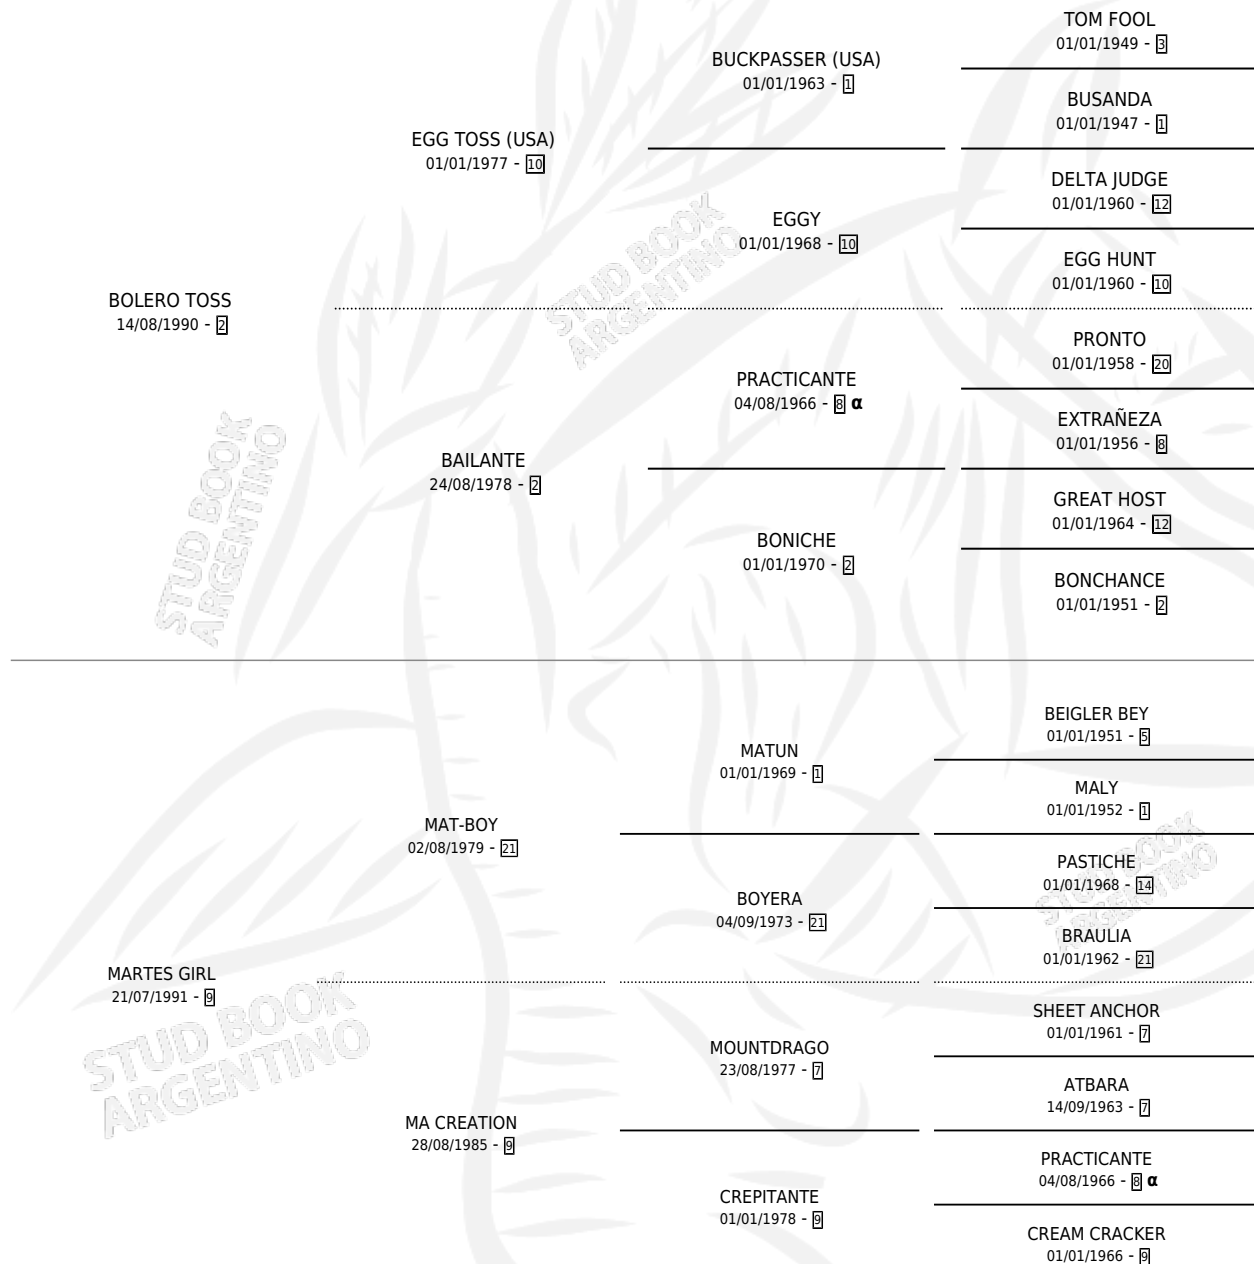

REBUENAZO TOSS

por **BOLERO TOSS** y **MARTES GIRL** por **MAT-BOY**

Argentina · Macho · Alazan · SP · 06/10/1997
Familia 9-h · Volumen 36

ESTADO

TIPIFICACIÓN SANGUÍNEA	✓
TIPIFICACIÓN POR ADN	X
PASAPORTE	X
IDENTIFICACIÓN POR MICROCHIP	X
REPRODUCTOR	X

Lugar de nacimiento: Lucas S Brothers

Criador: Sin dato

PEDIGREE

INBREEDING : α

REBUENAZO TOSS

Datos oficiales del Stud Book Argentino

Documento generado el 14/05/2026

studbook.org.ar