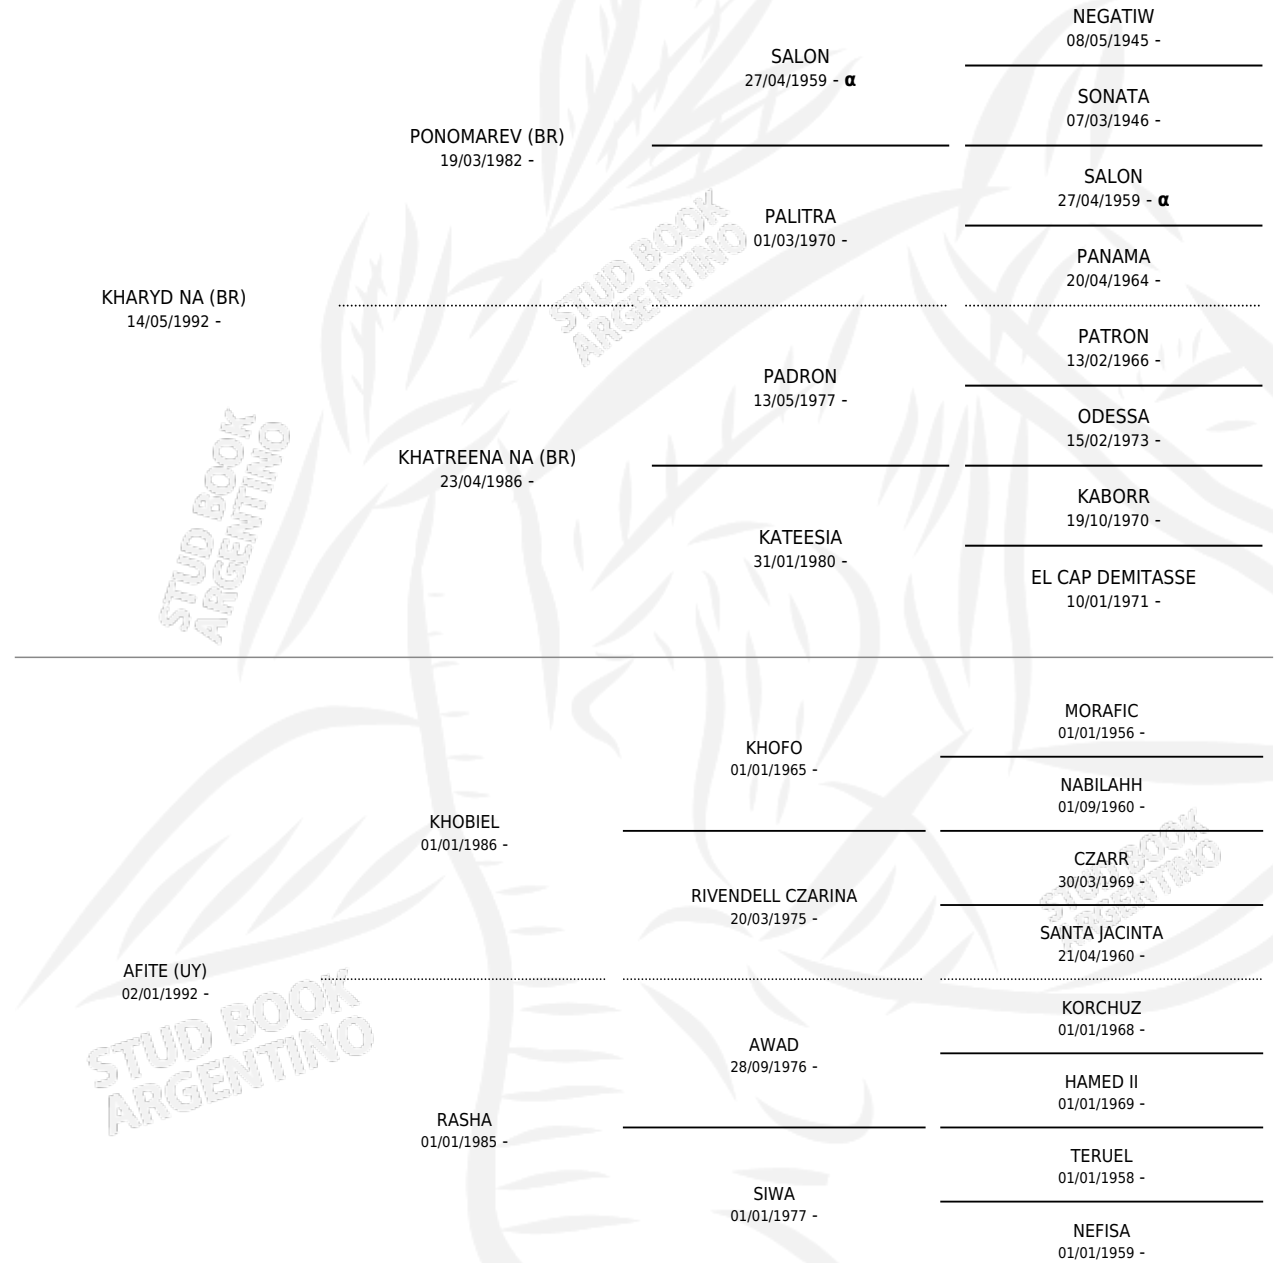

## ESTADO

TIPIFICACIÓN SANGUÍNEA	✓
TIPIFICACIÓN POR ADN	✓
PASAPORTE	X
IDENTIFICACIÓN POR MICROCHIP	X
REPRODUCTOR	X

**Lugar de nacimiento:** Mayed

**Criador:** London Derby S.A.

## PEDIGREE

INBREEDING : α

## EXPORTACIÓN / IMPORTACIÓN

FECHA	MOVIMIENTO	PAÍS
10/03/2006	EXPORTADO	COLOMBIA