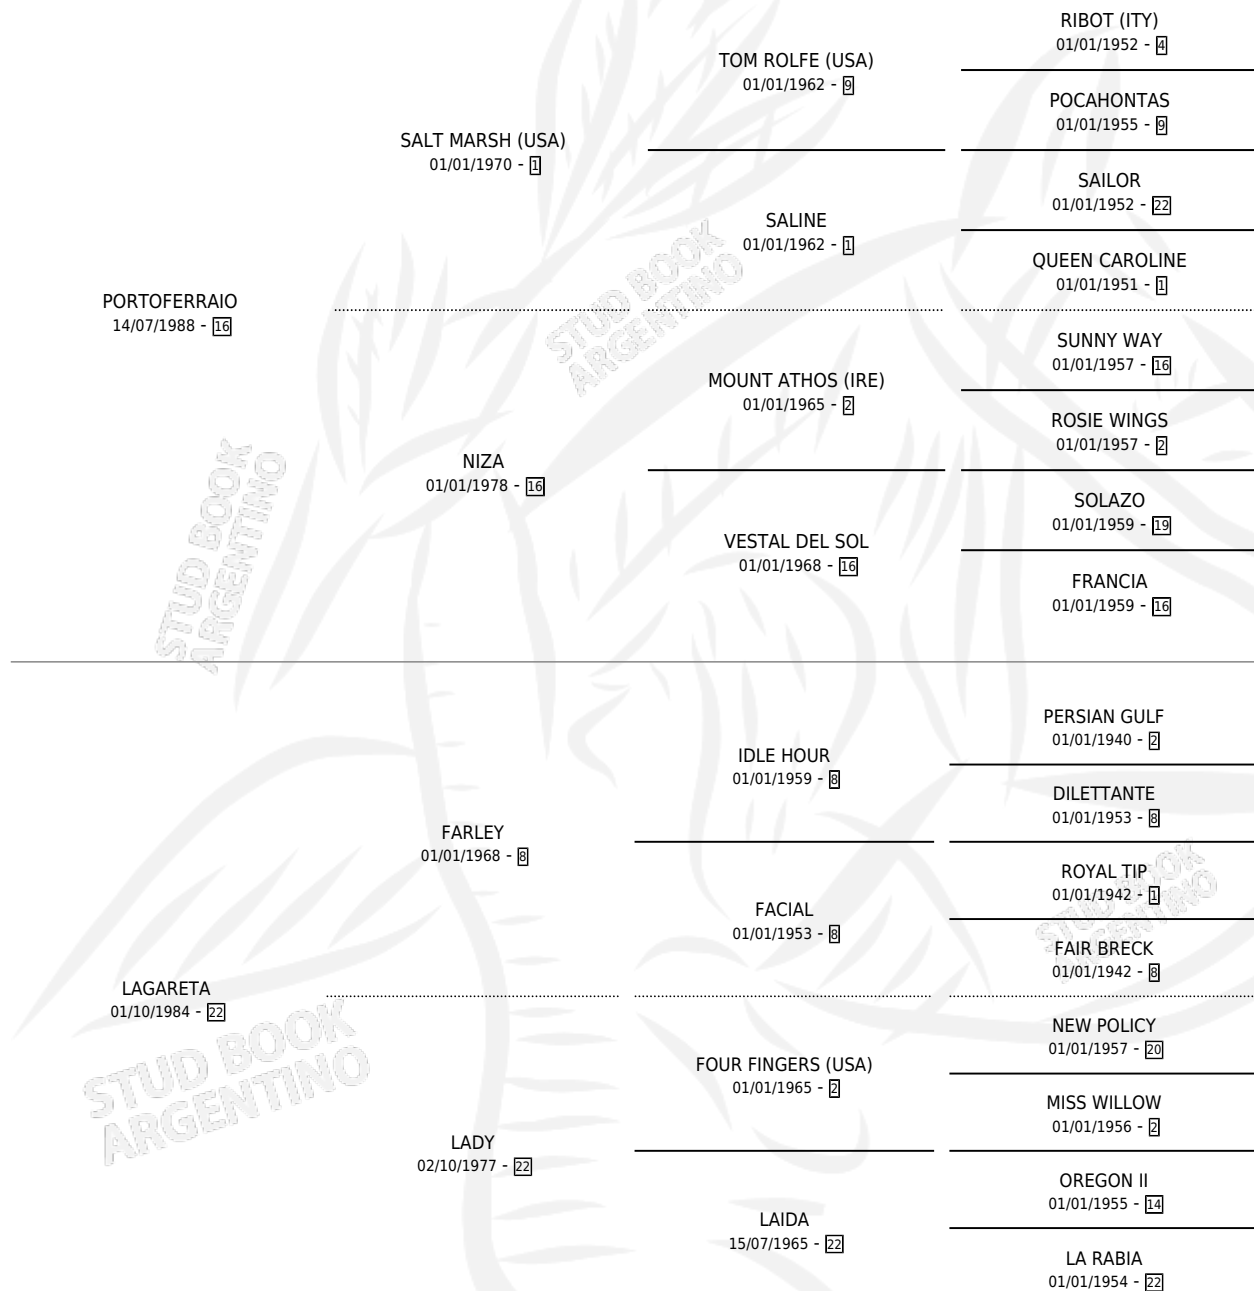

LAGARETERA

por PORTOFERRAIO y LAGARETA por FARLEY

Argentina · Hembra · Alazan · SP · 20/10/1997
Familia 22-d · Volumen 36

ESTADO

TIPIFICACIÓN SANGUÍNEA	✓
TIPIFICACIÓN POR ADN	X
PASAPORTE	X
IDENTIFICACIÓN POR MICROCHIP	X
REPRODUCTOR	X

Lugar de nacimiento: El Tala

Criador: El Tala

PEDIGREE