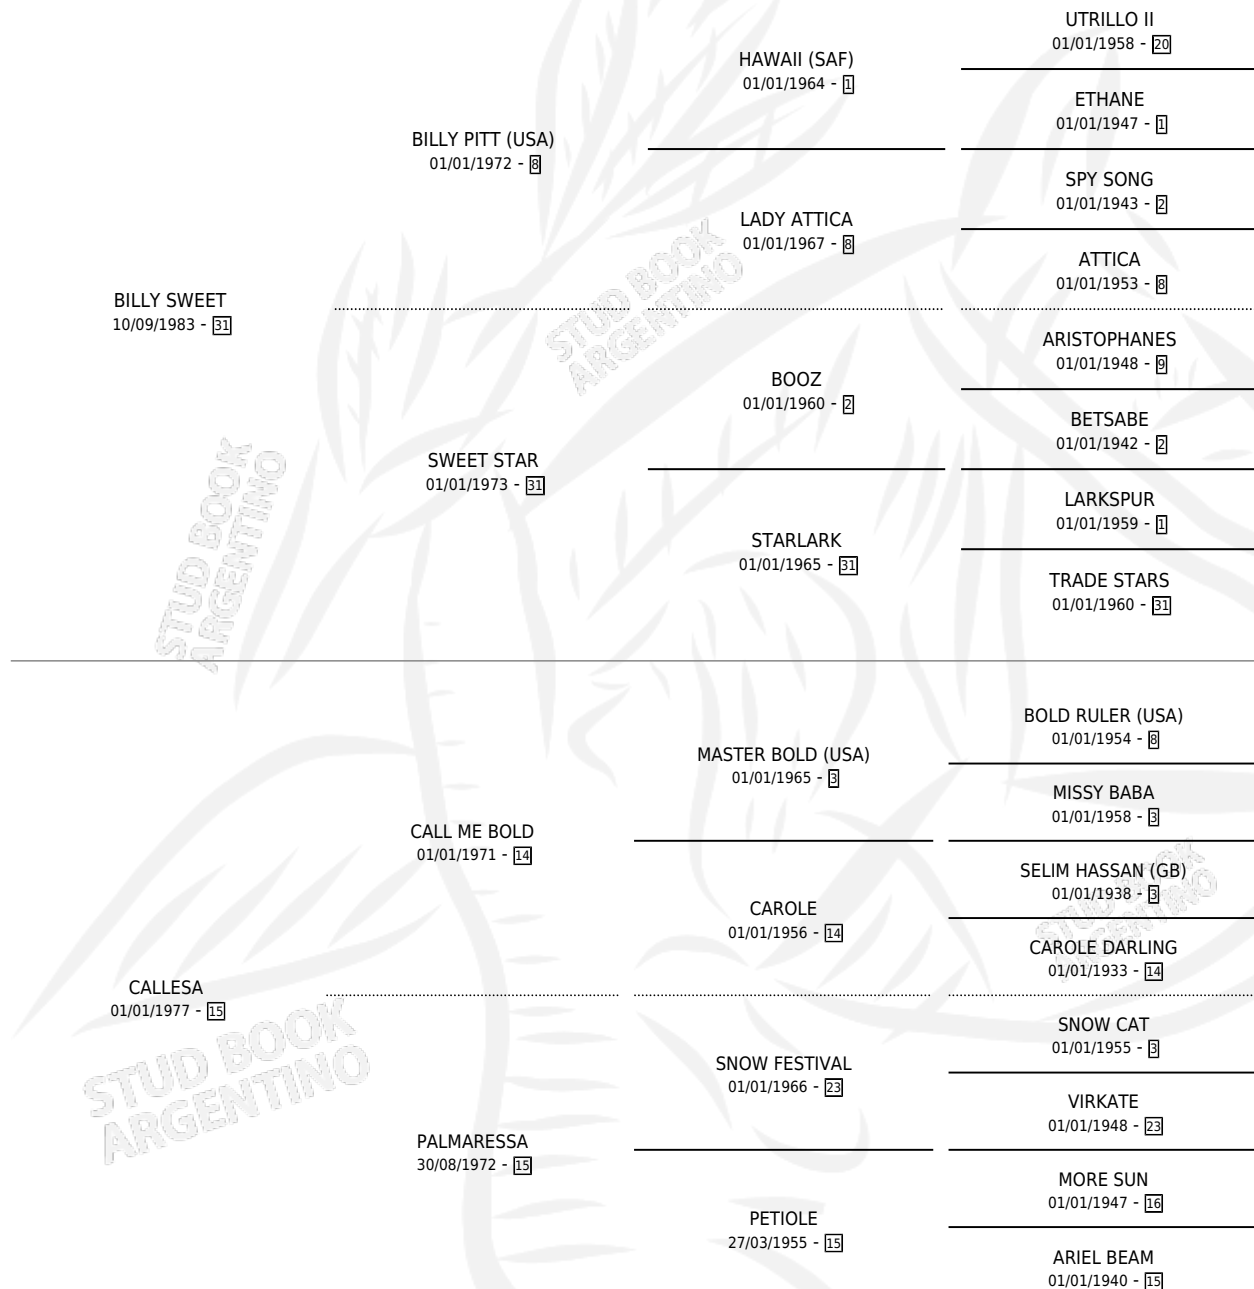

DULCE GUINDA

por **BILLY SWEET** y **CALLESA** por **CALL ME BOLD**

Argentina · Hembra · Zaino · SP · 15/10/1997
Familia 15-d · Volumen 36

ESTADO

TIPIFICACIÓN SANGUÍNEA	✓
TIPIFICACIÓN POR ADN	X
PASAPORTE	X
IDENTIFICACIÓN POR MICROCHIP	X
REPRODUCTOR	X

Lugar de nacimiento: El Tio

Criador: El Tio

PEDIGREE

DULCE GUINDA

Datos oficiales del Stud Book Argentino

Documento generado el 08/05/2026

studbook.org.ar