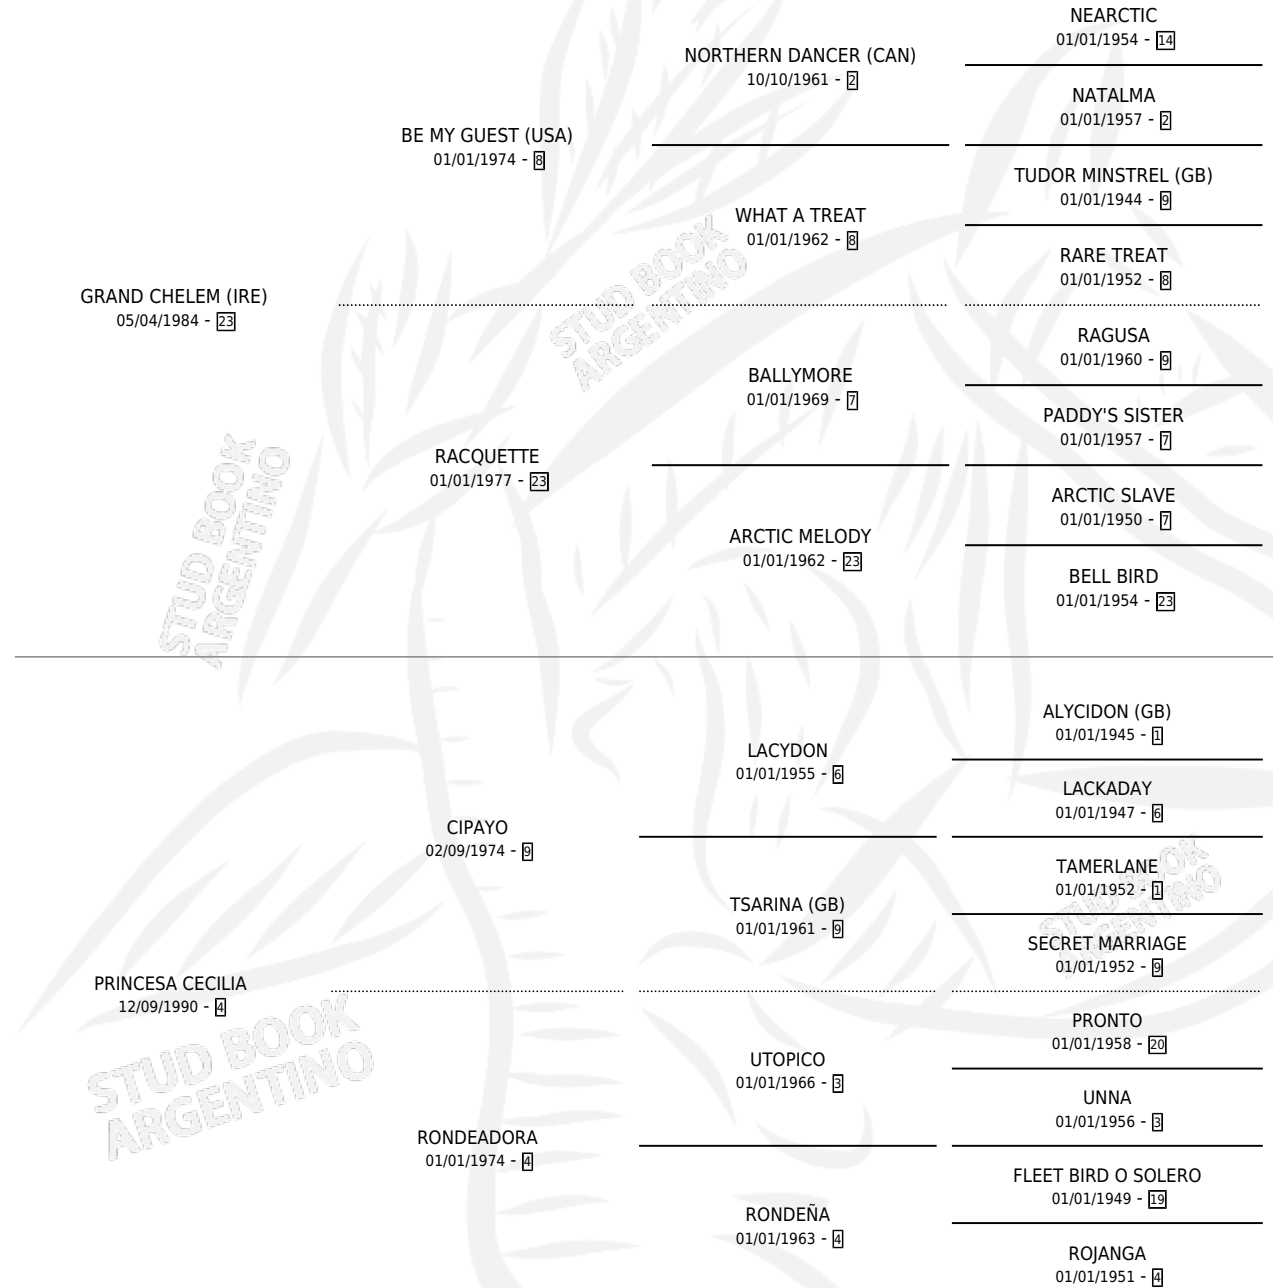

GRAND CECILLE

por **GRAND CHELEM (IRE)** y **PRINCESA CECILIA** por **CIPAYO**

Argentina · Hembra · Alazan · SP · 06/10/1997
Familia 4-m · Volumen 36

ESTADO

TIPIFICACIÓN SANGUÍNEA	✓
TIPIFICACIÓN POR ADN	✓
PASAPORTE	X
IDENTIFICACIÓN POR MICROCHIP	X
REPRODUCTOR	✓

Lugar de nacimiento: Don Yayo
Criador: Solveyra Eduardo

~

HIJOS

	MACHOS	HEMBRAS
4 NACIERON	2	2
3 CORRIERON	2	1
1 GANARON	1	0

0	0	0
GANADORES CL	GANADORES GR	GANADORES G1

PEDIGREE

S

mientos 4 / Efectividad 57.14%