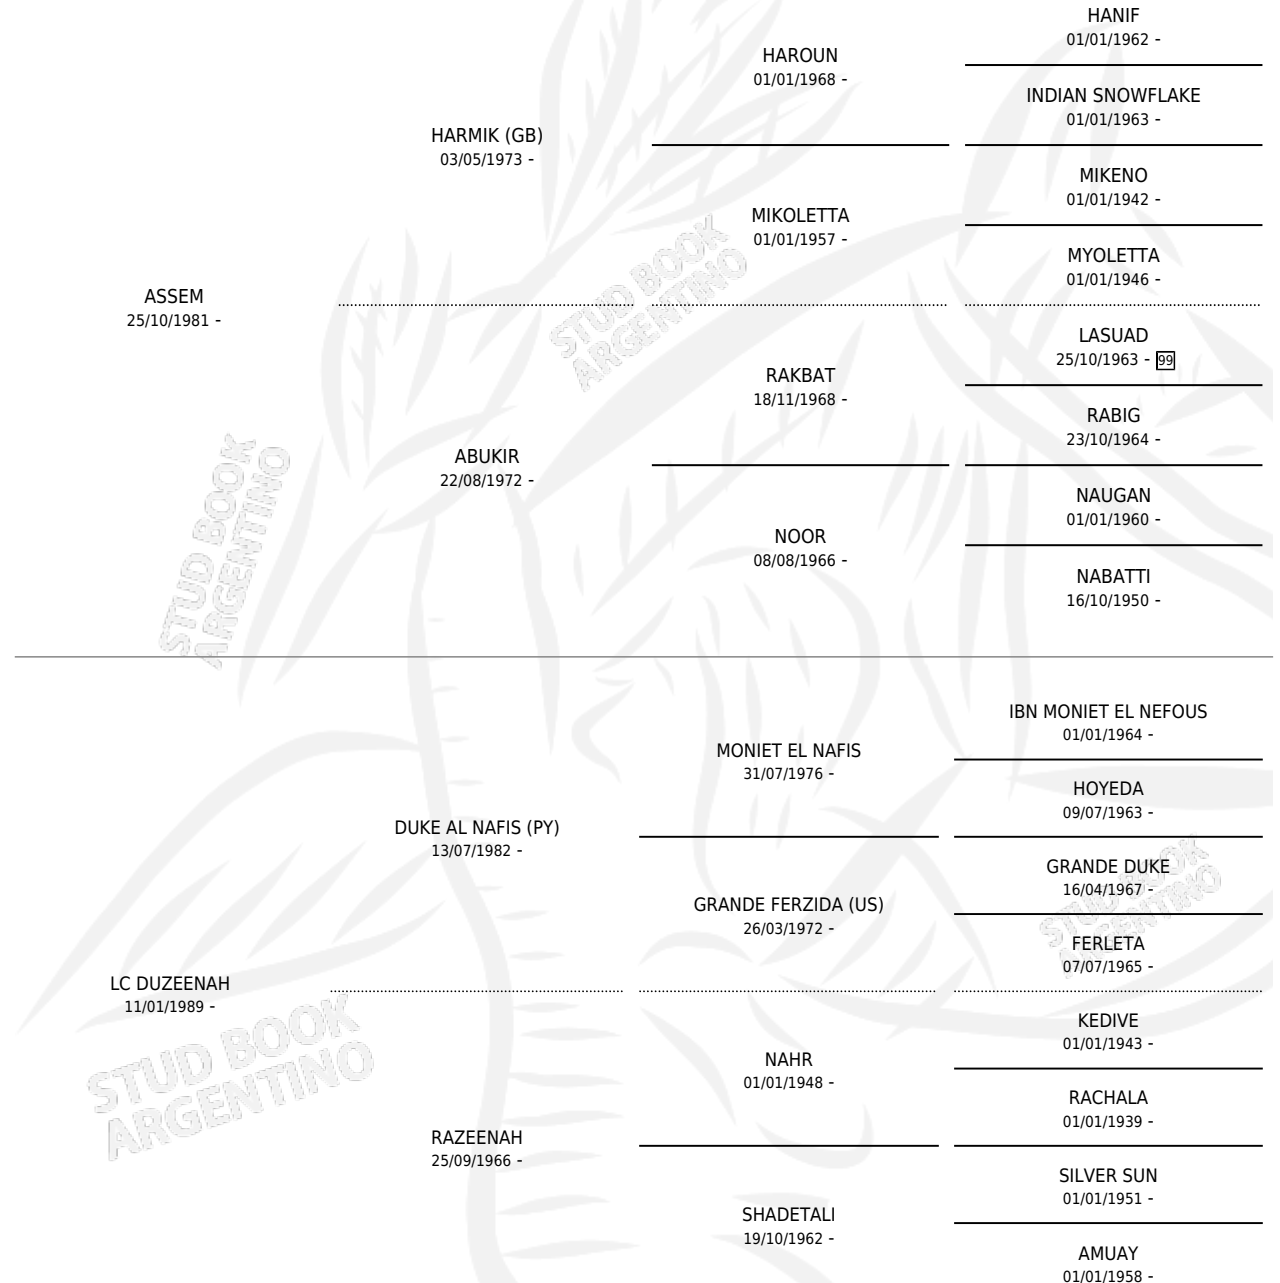

TL ASSEMTADO

por ASSEM y LC DUZEENAH por DUKE AL NAFIS (PY)

Argentina · Macho · Tordillo · AP · 20/10/1997
Familia · Volumen 36

ESTADO

TIPIFICACIÓN SANGUÍNEA	✓
TIPIFICACIÓN POR ADN	X
PASAPORTE	X
IDENTIFICACIÓN POR MICROCHIP	X
REPRODUCTOR	X

Lugar de nacimiento: Treliris

Criador: Sin dato

PEDIGREE