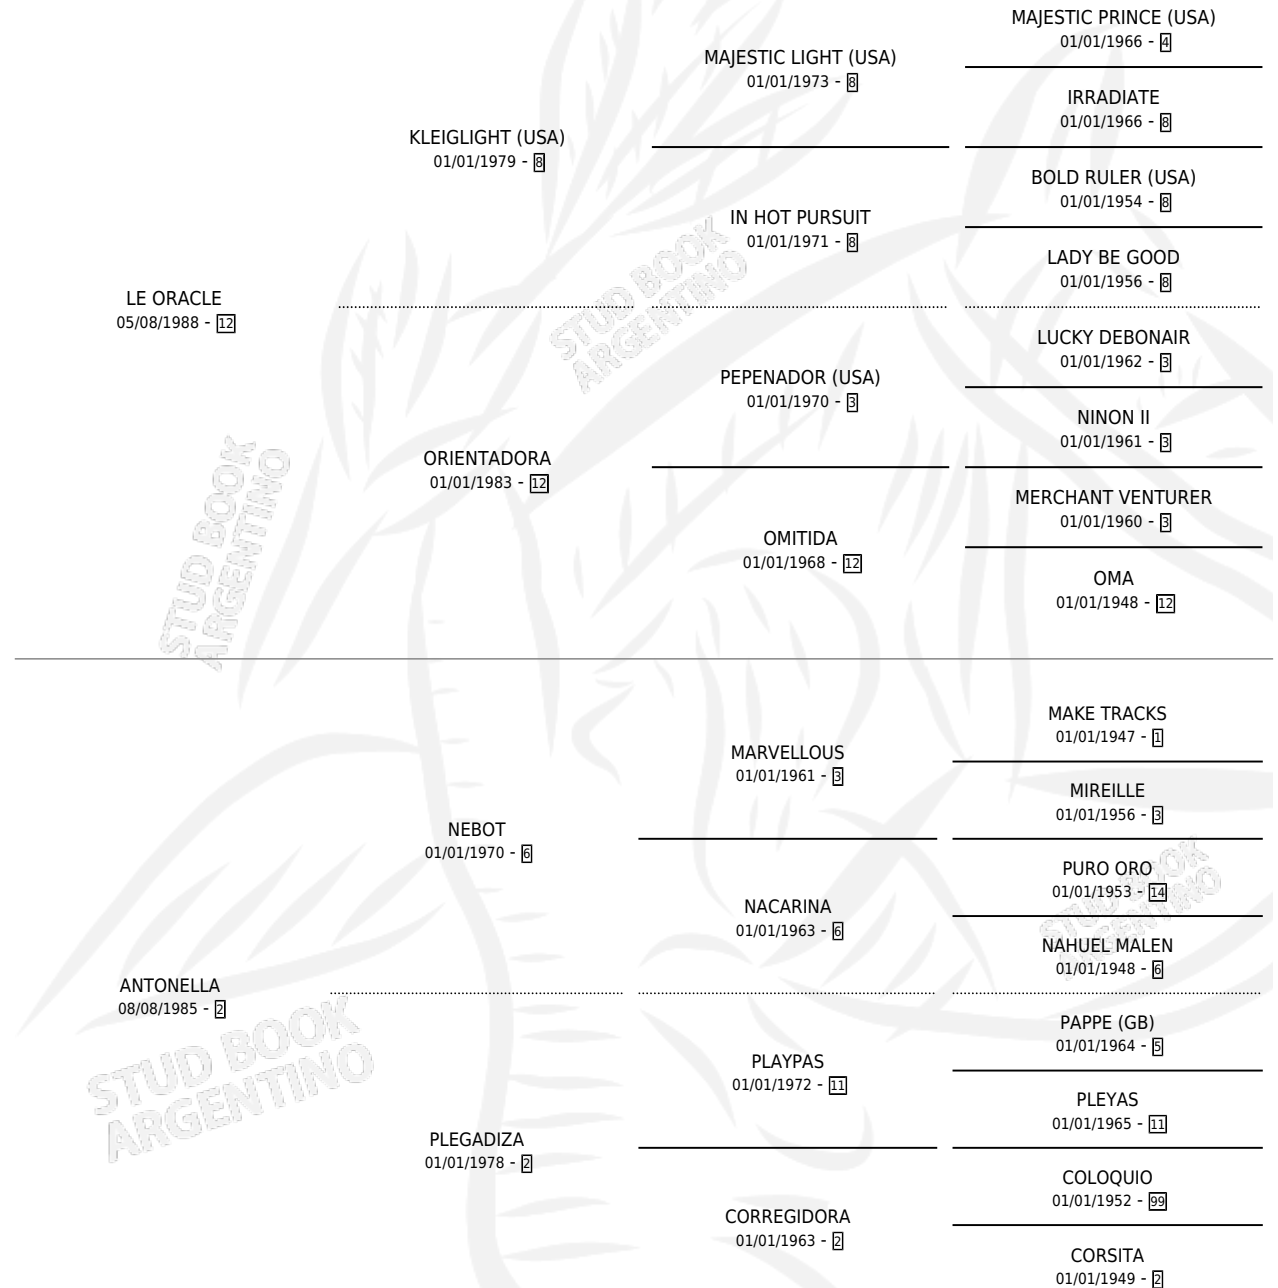

PERFIL CLASICO

por LE ORACLE y ANTONELLA por NEBOT

Argentina · Macho · Alazan · SP · 20/10/1997
Familia 2-I · Volumen 36

ESTADO

TIPIFICACIÓN SANGUÍNEA	✓
TIPIFICACIÓN POR ADN	X
PASAPORTE	X
IDENTIFICACIÓN POR MICROCHIP	X
REPRODUCTOR	X

Lugar de nacimiento: Los Ñanduces

Criador: Sin dato

PEDIGREE

PERFIL CLASICO

Datos oficiales del Stud Book Argentino

Documento generado el 06/05/2026

studbook.org.ar