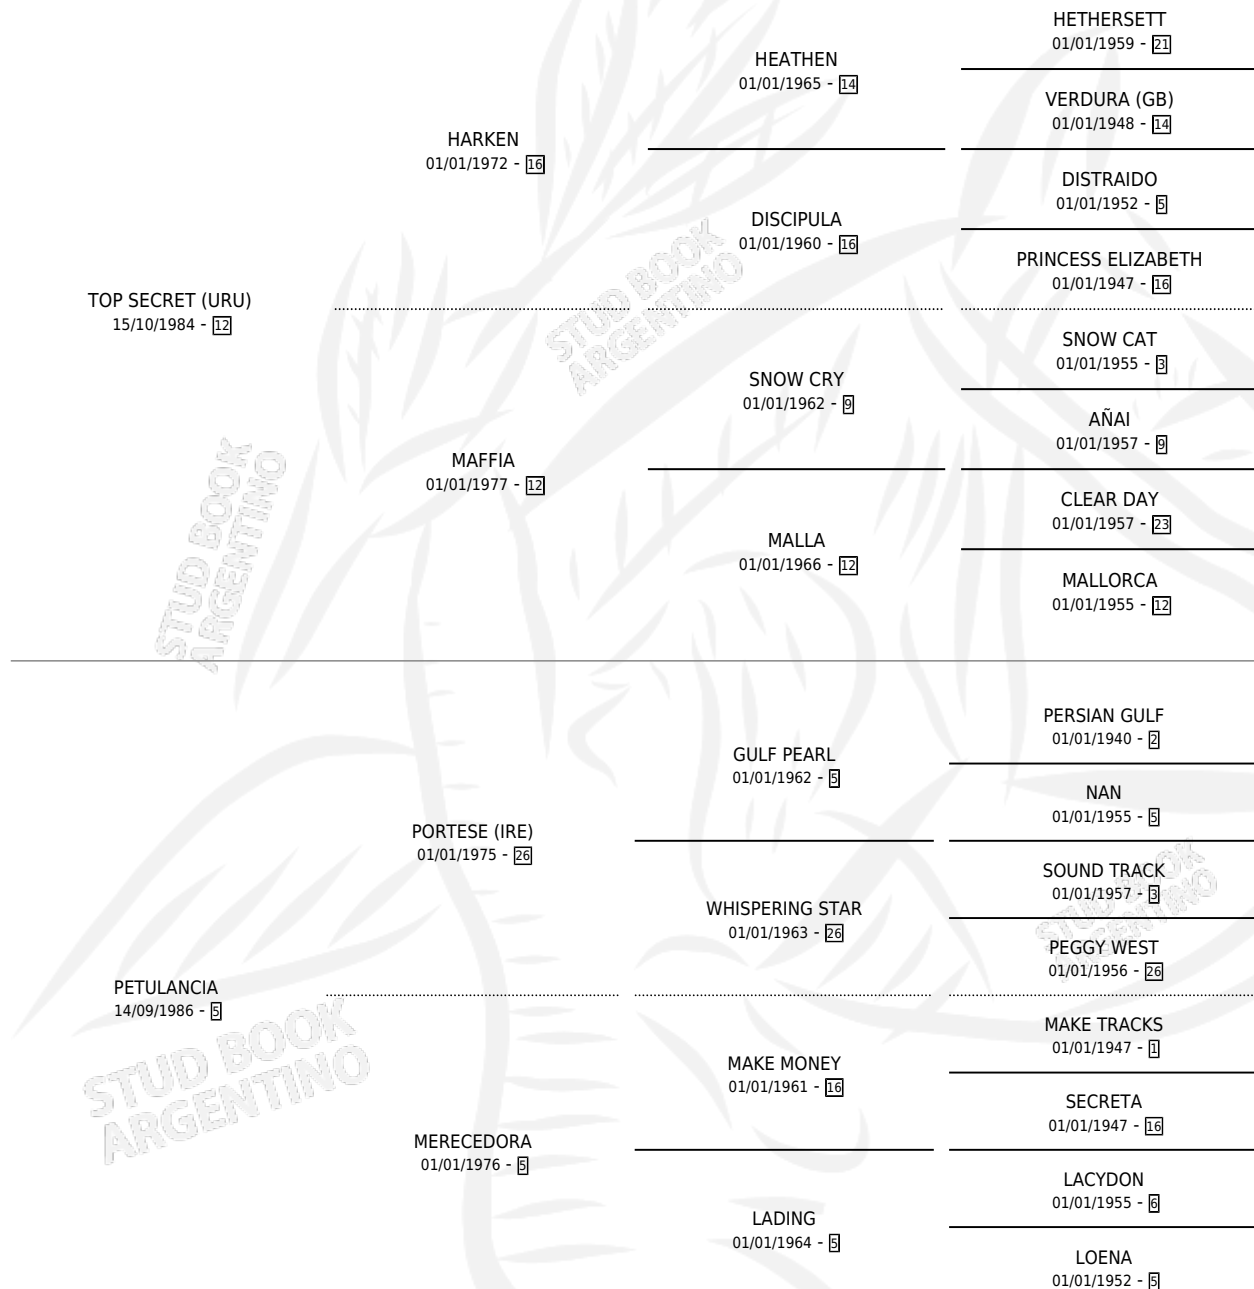

SECRET MALCOM

por TOP SECRET (URU) y PETULANCIA por PORTESE (IRE)

Argentina · Macho · Alazan · SP · 27/10/1997
Familia 5-c · Volumen 36

ESTADO

TIPIFICACIÓN SANGUÍNEA	X
TIPIFICACIÓN POR ADN	X
PASAPORTE	X
IDENTIFICACIÓN POR MICROCHIP	X
REPRODUCTOR	X

Lugar de nacimiento: Cumeneyen

Criador: Cumeneyen

PEDIGREE

SECRET MALCOM

Datos oficiales del Stud Book Argentino

Documento generado el 27/04/2026

studbook.org.ar