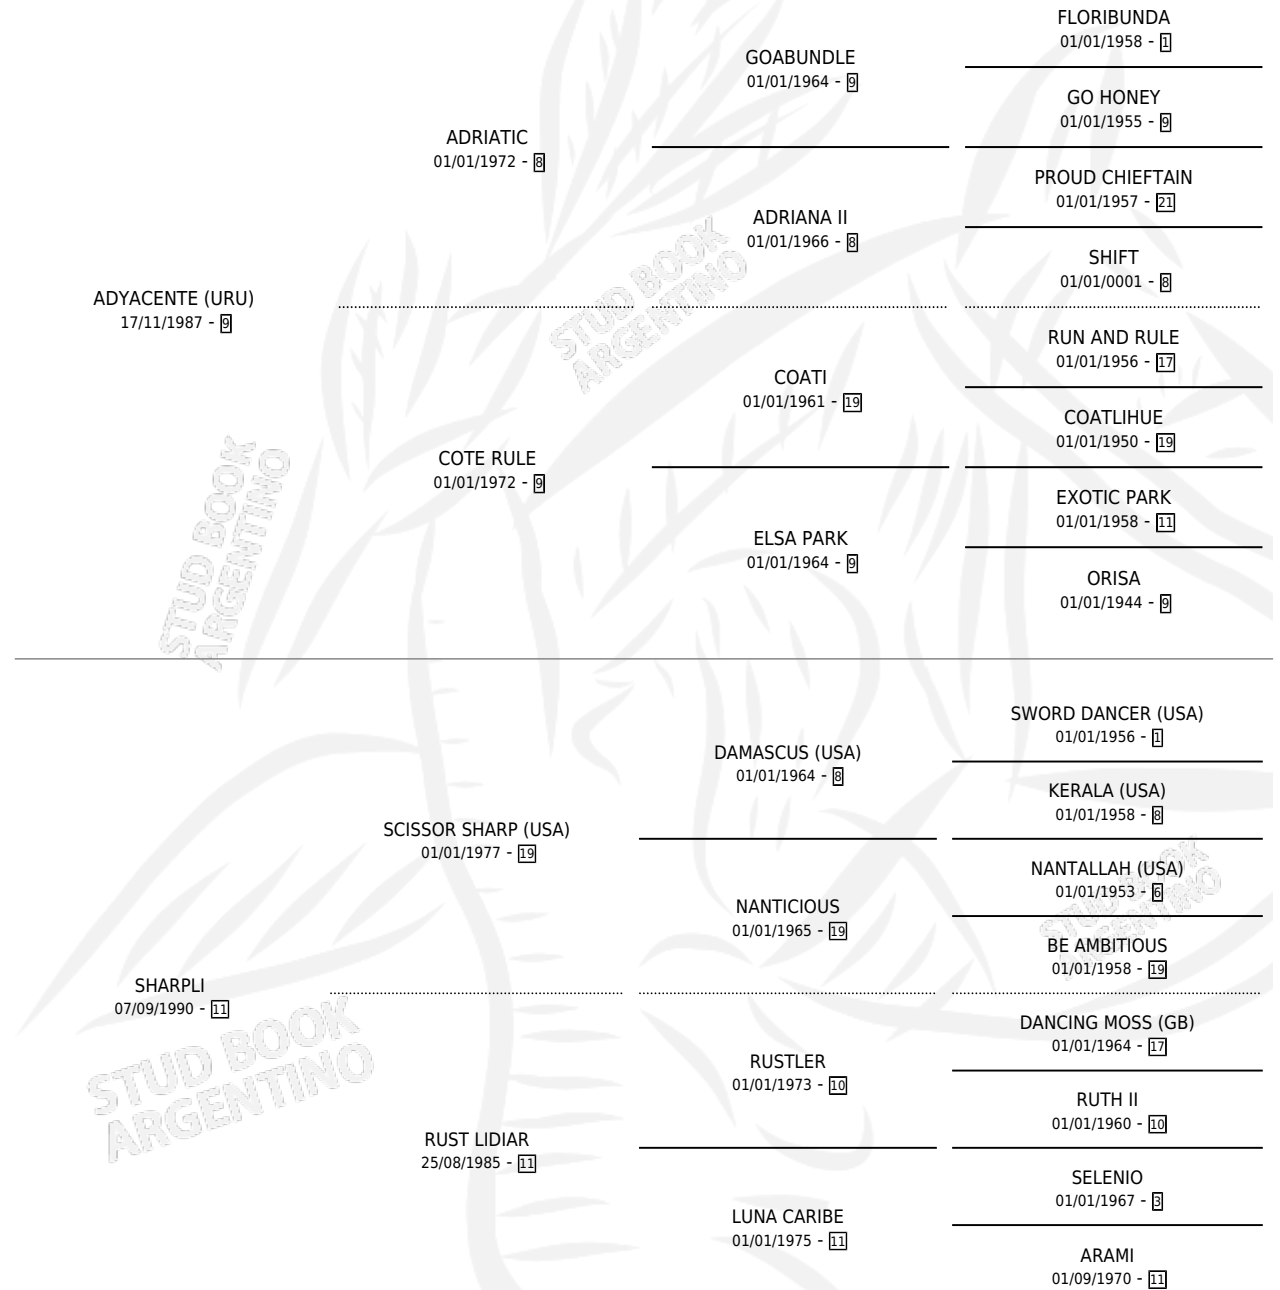

CICLONICA

por **ADYACENTE (URU)** y **SHARPLI** por **SCISSOR SHARP (USA)**

Argentina · Hembra · Alazan · SP · 16/10/1997
Familia 11-f · Volumen 36

ESTADO

TIPIFICACIÓN SANGUÍNEA	✓
TIPIFICACIÓN POR ADN	✓
PASAPORTE	X
IDENTIFICACIÓN POR MICROCHIP	X
REPRODUCTOR	✓

Lugar de nacimiento: Cumeneyen

Criador: Cumeneyen

PEDIGREE

CAMPAÑA

Solo carreras oficiales de Argentina

POR EDAD

EDAD	CC	1°	2°	3°	4°	5°	NP	CLC	CLG	CLCG1	CLGG1	IMPORTE	GANANCIA / CC
5 AÑOS	3	0	0	0	0	0	3	0	0	0	0	\$0	\$0
TOTALES	3	0	0	0	0	0	3	0	0	0	0	\$0	\$0
%		0.0%	0.0%	0.0%	0.0%	0.0%	100%	0.0%	0.0%	0.0%	0.0%		