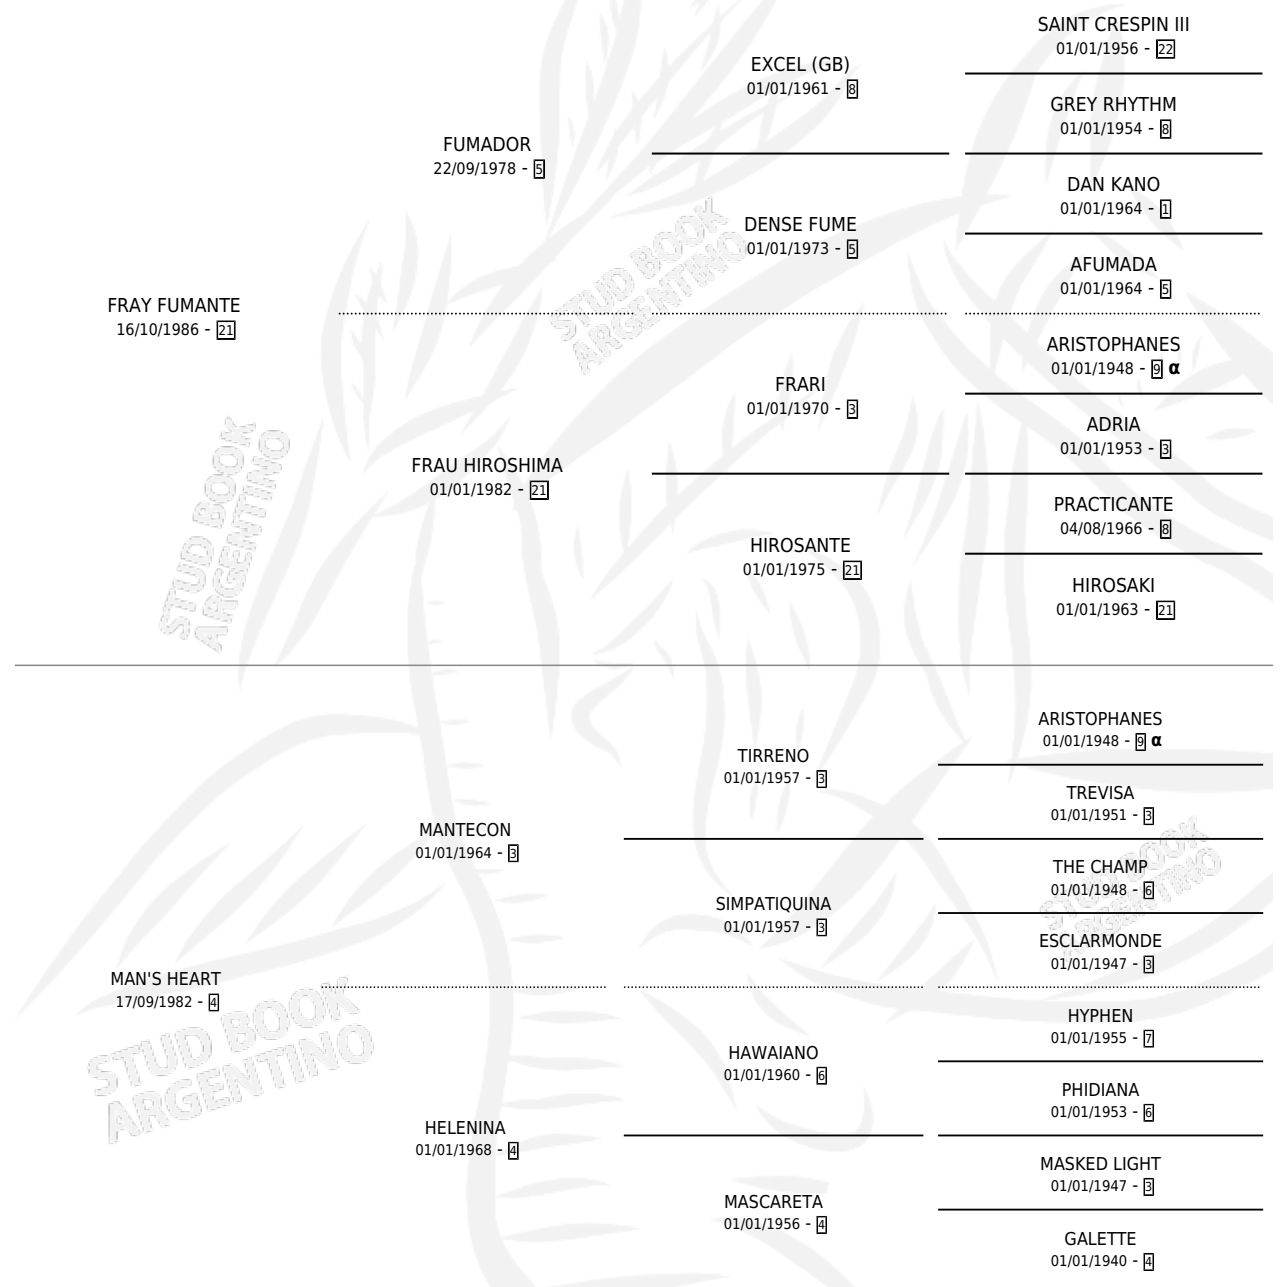

Lugar de nacimiento: Cross

Criador: Cross

~

HIJOS

	MACHOS	HEMBRAS
1 NACIERON	1	0
1 CORRIERON	1	0

SIN ACTUACIONES

INBREEDING : α

S

mientos 1 / Efectividad 50.00%

PADRILLO	PRODUCTO	CRIADOR	1ER SERVICIO	ÚLTIMO SERVICIO
LOCOMOTIVO	Ø		24/11/2003	24/11/2003
KILI PACHIRIAN	PACHI KIL (M ZD, 20/10/2003)	CROSS	16/11/2002	18/11/2002

Datos oficiales del Stud Book Argentino