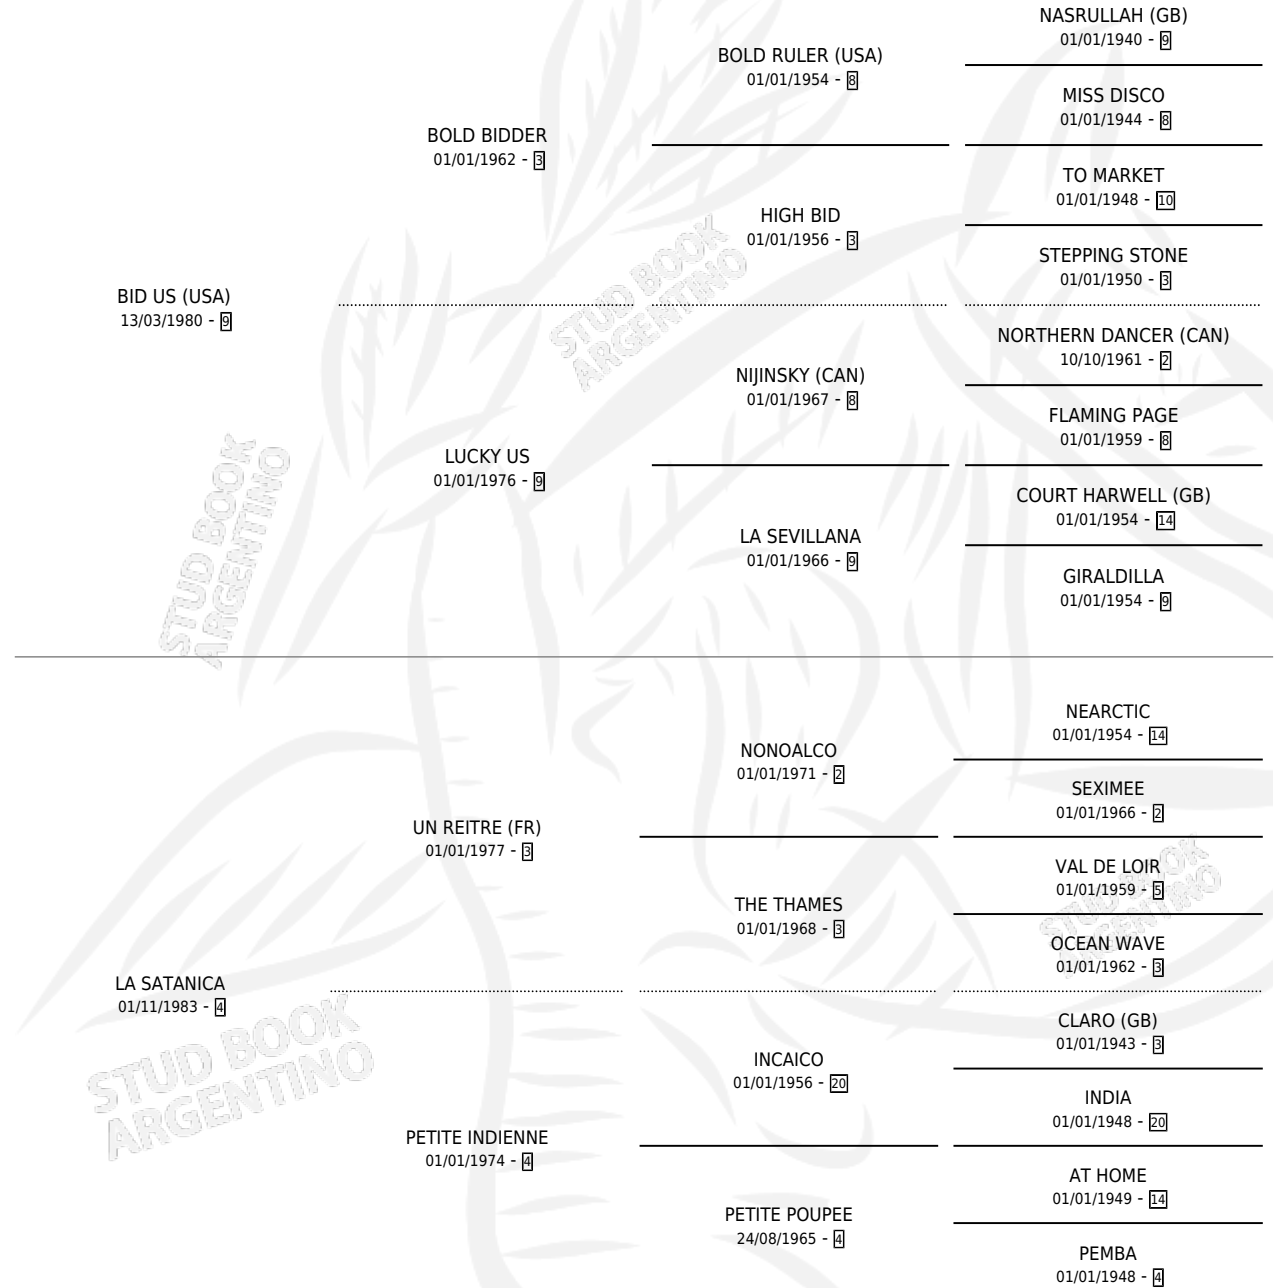

SR. DIABOLICO

por **BID US (USA)** y **LA SATANICA** por **UN REITRE (FR)**

Argentina · Macho · Alazan · SP · 04/11/1997
Familia 4-k · Volumen 36

ESTADO

TIPIFICACIÓN SANGUÍNEA	✓
TIPIFICACIÓN POR ADN	X
PASAPORTE	X
IDENTIFICACIÓN POR MICROCHIP	X
REPRODUCTOR	X

Lugar de nacimiento: Parque Tobelma

Criador: Sin dato

PEDIGREE

CAMPAÑA

Solo carreras oficiales de Argentina

POR EDAD

EDAD	CC	1°	2°	3°	4°	5°	NP	CLC	CLG	CLCG1	CLGG1	IMPORTE	GANANCIA / CC
4 AÑOS	3	0	0	0	0	0	3	0	0	0	0	\$0	\$0
TOTALES	3	0	0	0	0	0	3	0	0	0	0	\$0	\$0
%		0.0%	0.0%	0.0%	0.0%	0.0%	100%	0.0%	0.0%	0.0%	0.0%		