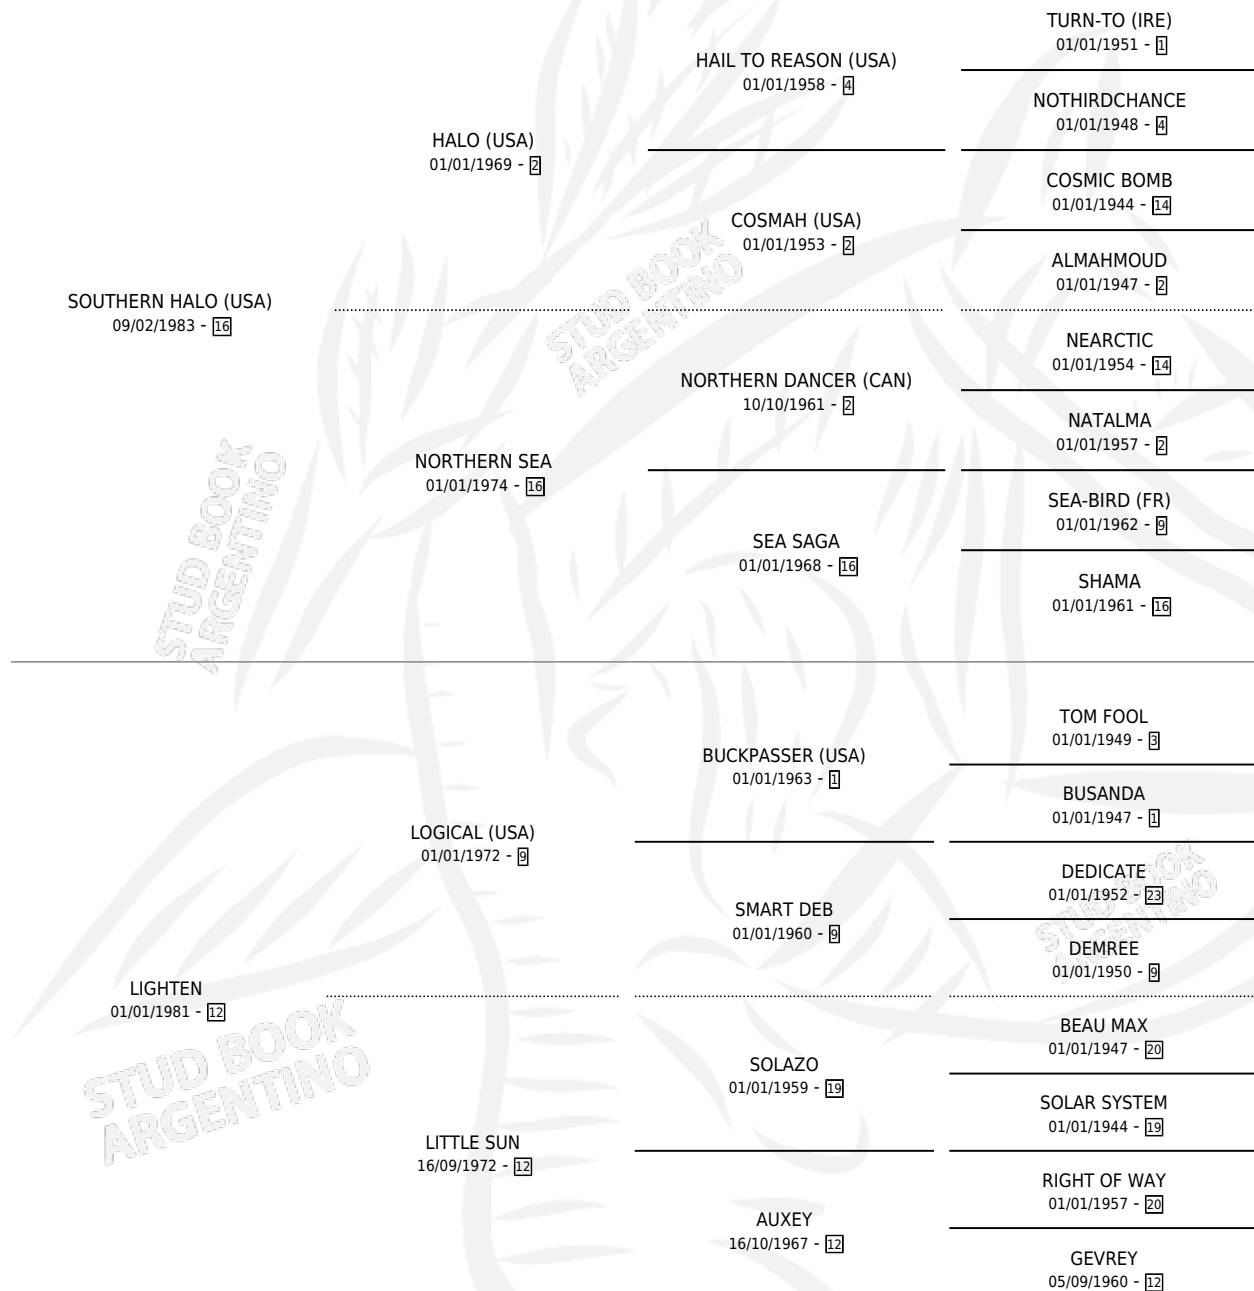

LIGHT ON

por SOUTHERN HALO (USA) y LIGHTEN por LOGICAL (USA)

Argentina · Macho · Alazan · SP · 15/10/1997
Familia 12-d · Volumen 36

ESTADO

TIPIFICACIÓN SANGUÍNEA	✓
TIPIFICACIÓN POR ADN	X
PASAPORTE	X
IDENTIFICACIÓN POR MICROCHIP	X
REPRODUCTOR	X

Lugar de nacimiento: La Quebrada
Criador: La Quebrada

PEDIGREE

CAMPAÑA

Solo carreras oficiales de Argentina

POR EDAD

EDAD	CC	1°	2°	3°	4°	5°	NP	CLC	CLG	CLCG1	CLGG1	IMPORTE	GANANCIA / CC
5 AÑOS	1	0	0	0	0	0	1	0	0	0	0	\$0	\$0
TOTALES	1	0	0	0	0	0	1	0	0	0	0	\$0	\$0
%		0.0%	0.0%	0.0%	0.0%	0.0%	100%	0.0%	0.0%	0.0%	0.0%		