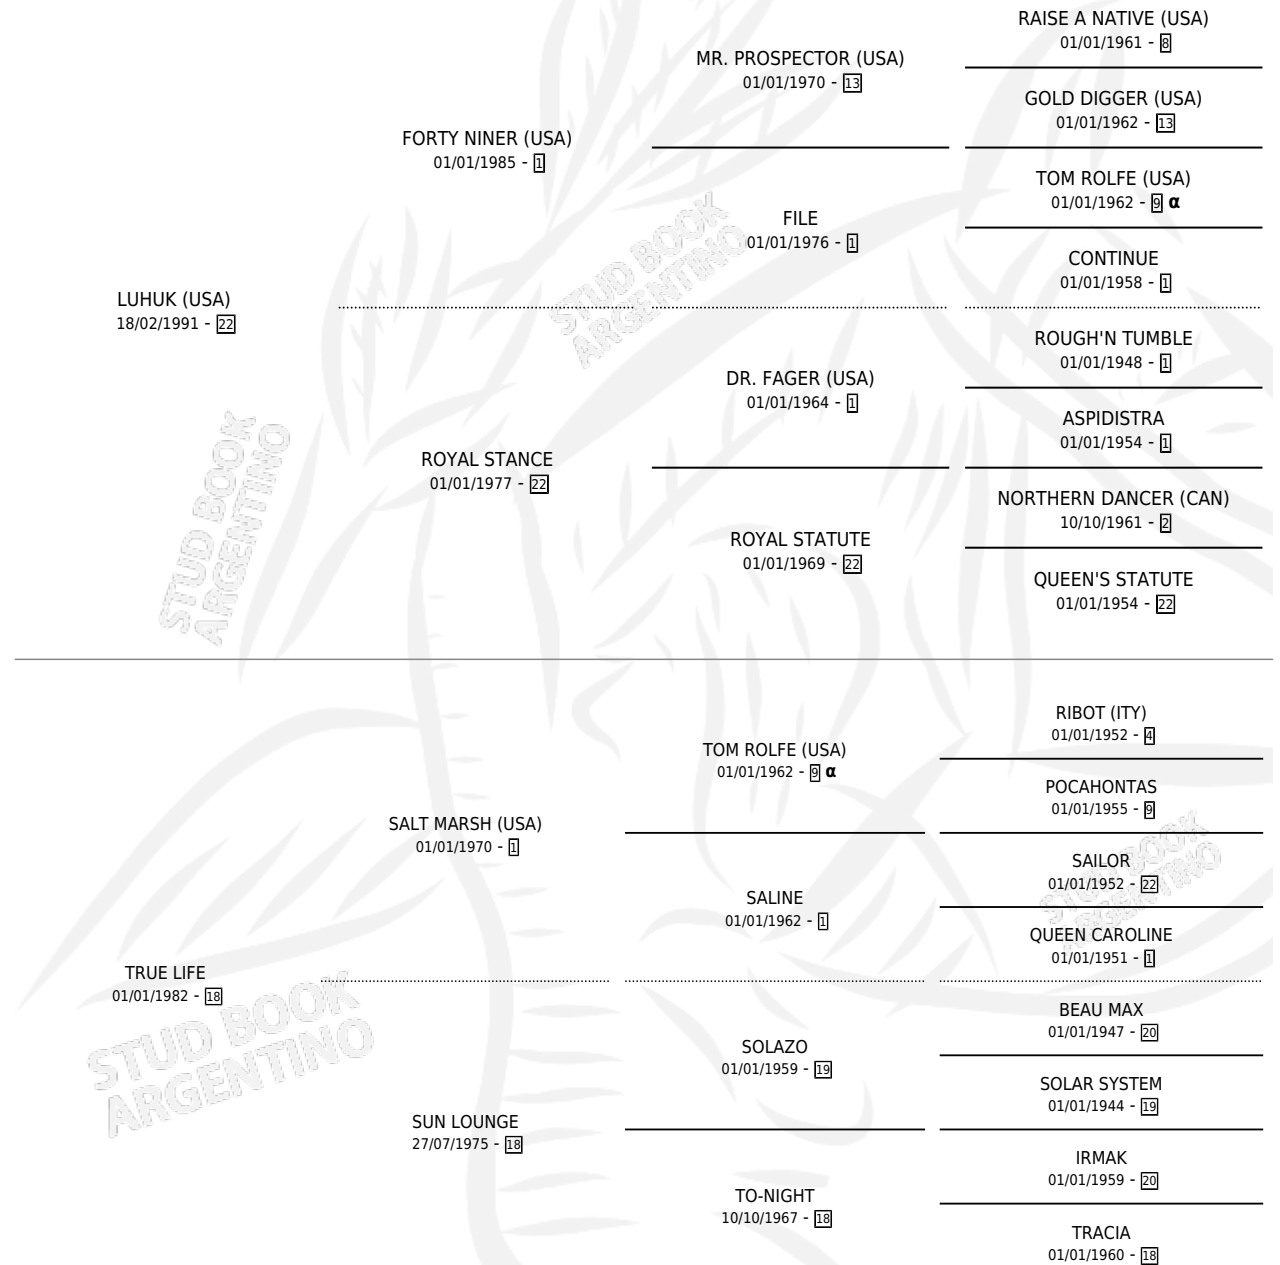

# TRUTHFUL

por LUHUK (USA) y TRUE LIFE por SALT MARSH (USA)

Argentina · Hembra · Zaino · SP · 13/10/1997  
Familia 18-a · Volumen 36

## ESTADO

TIPIFICACIÓN SANGUÍNEA	✓
TIPIFICACIÓN POR ADN	X
PASAPORTE	X
IDENTIFICACIÓN POR MICROCHIP	X
REPRODUCTOR	✓

**Lugar de nacimiento:** La Quebrada  
**Criador:** La Quebrada

## PEDIGREE

INBREEDING : α

**EXPORTACIÓN / IMPORTACIÓN**

FECHA	MOVIMIENTO	PAÍS
05/08/2002	EXPORTADO	URUGUAY

~

**CAMPAÑA**

Solo carreras oficiales de Argentina