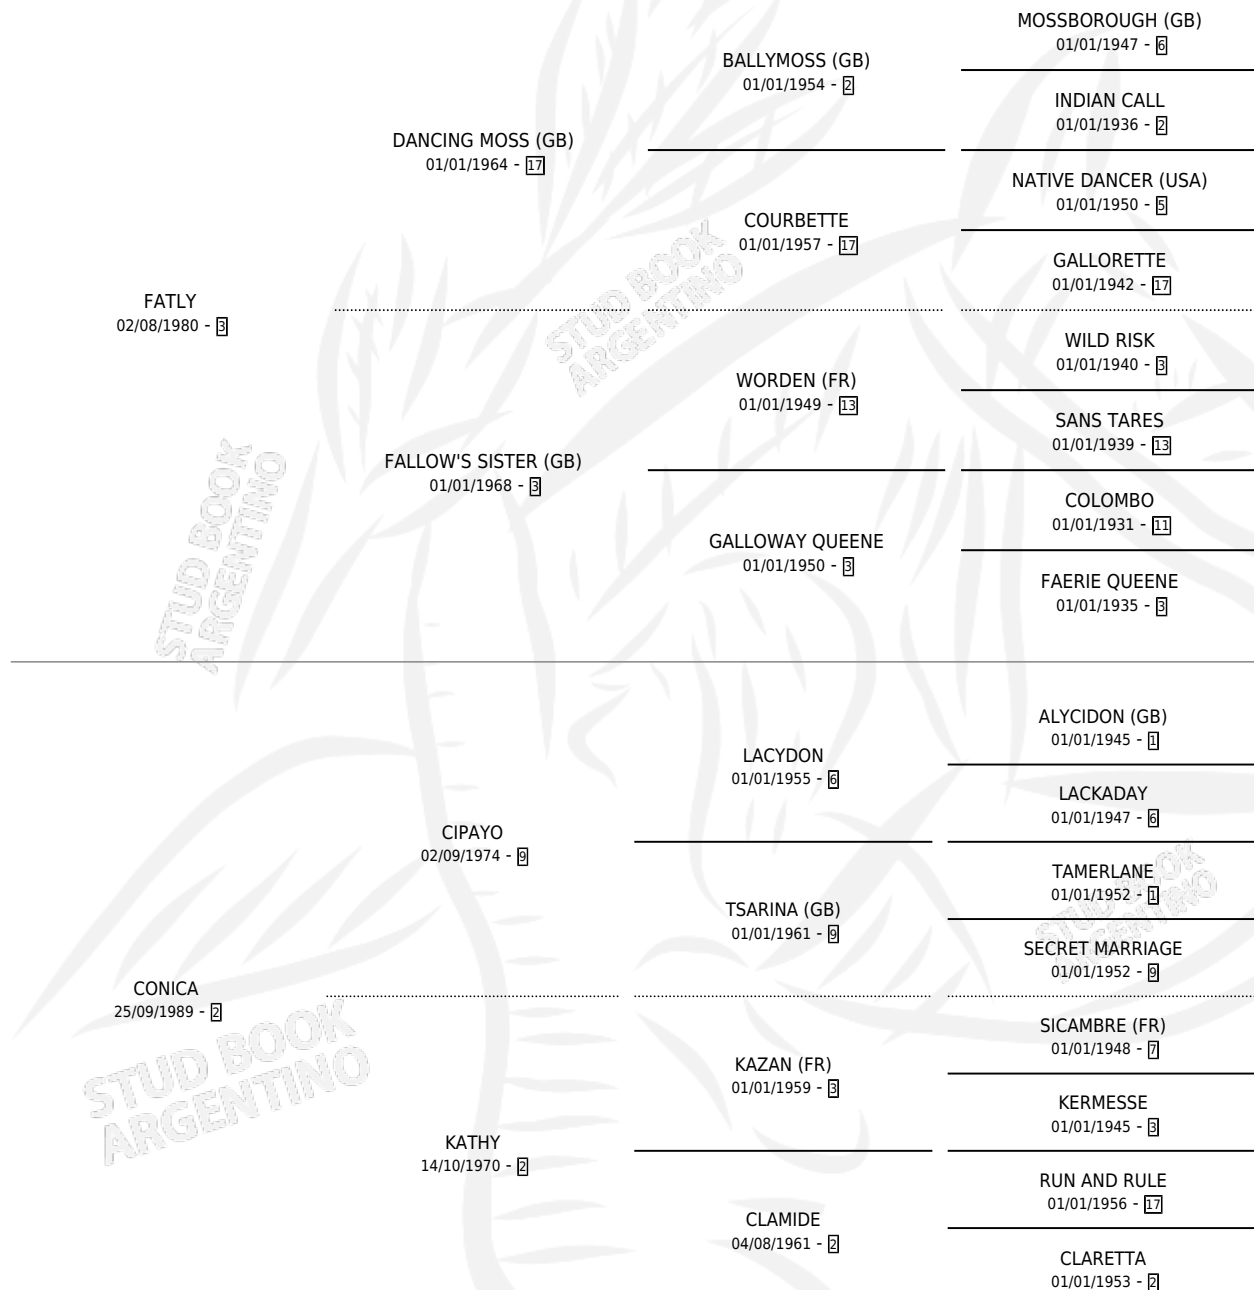

FANCY CONIC

por FATLY y CONICA por CIPAYO

Argentina · Hembra · Alazan · SP · 08/10/1997
Familia 2-g · Volumen 36

ESTADO

TIPIFICACIÓN SANGUÍNEA	✓
TIPIFICACIÓN POR ADN	✓
PASAPORTE	X
IDENTIFICACIÓN POR MICROCHIP	X
REPRODUCTOR	✓

Lugar de nacimiento: Los Prados

Criador: Los Prados

~

HIJOS

	MACHOS	HEMBRAS
10 NACIERON	5	5
6 CORRIERON	4	2
3 GANARON	3	0
0 GANADORES CL	0 GANADORES GR	0 GANADORES G1

PEDIGREE

CAMPAÑA

Solo carreras oficiales de Argentina