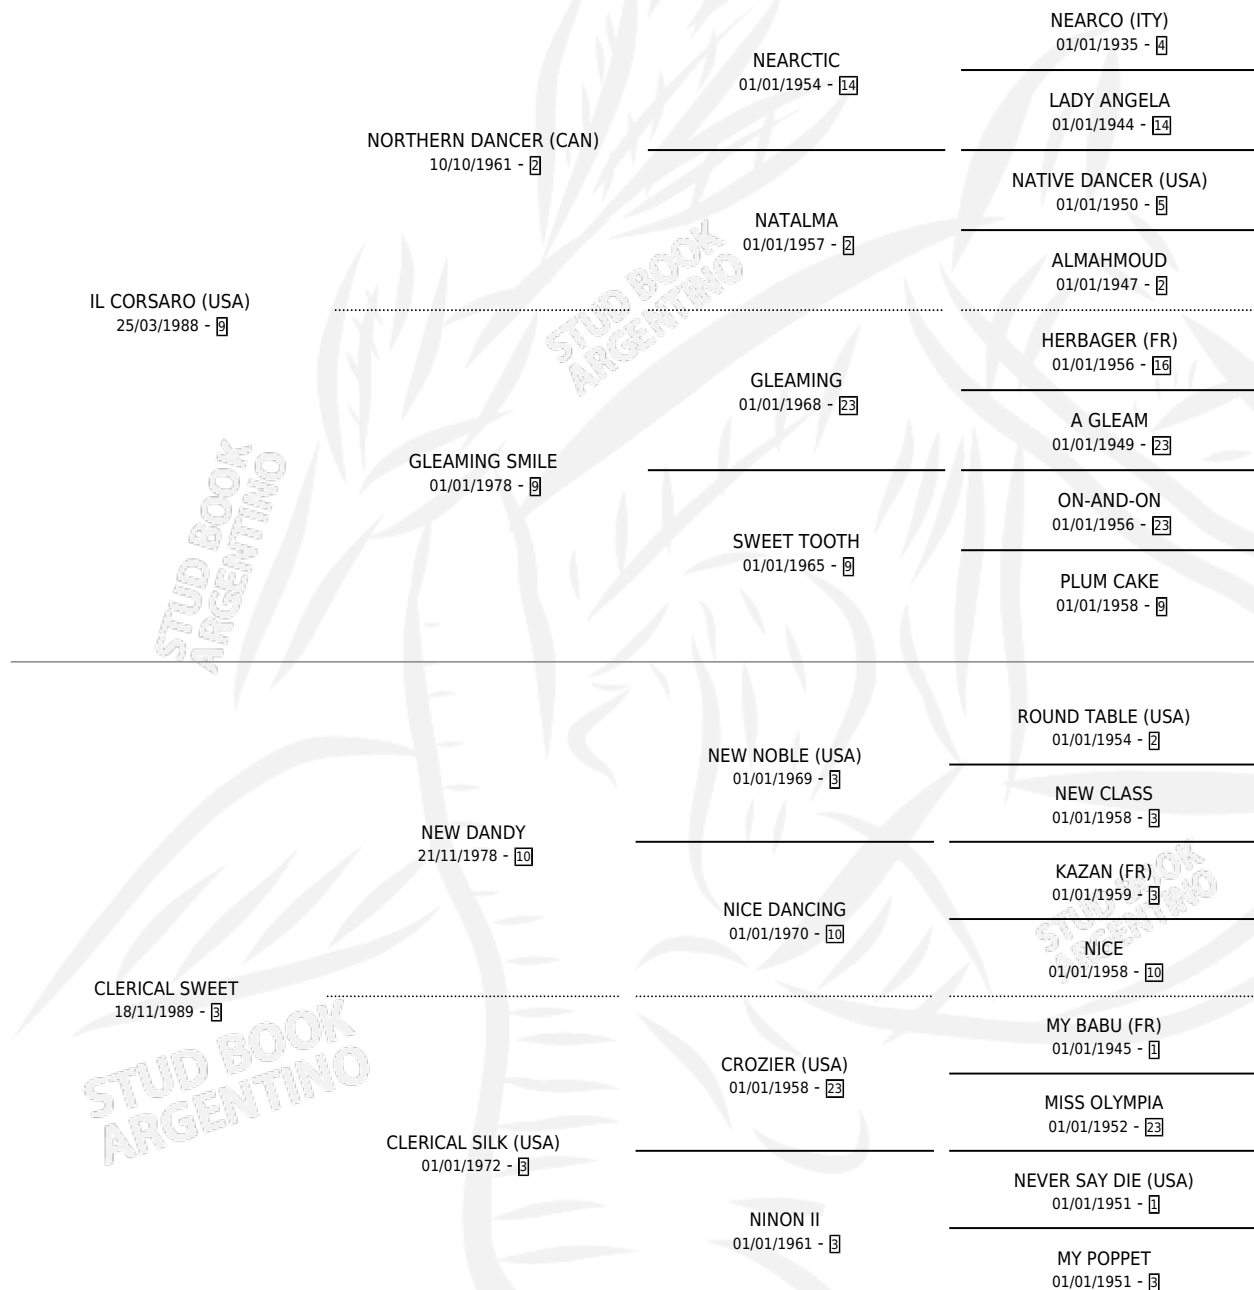

SWEET CORSA

por **IL CORSARO (USA)** y **CLERICAL SWEET** por **NEW DANDY**

Argentina · Hembra · Tordillo · SP · 01/10/1997
Familia 3-f · Volumen 36

ESTADO

TIPIFICACIÓN SANGUÍNEA	✓
TIPIFICACIÓN POR ADN	✓
PASAPORTE	X
IDENTIFICACIÓN POR MICROCHIP	X
REPRODUCTOR	✓

Lugar de nacimiento: Firmamento

Criador: Firmamento

~

HIJOS

	MACHOS	HEMBRAS
5 NACIERON	0	5
4 CORRIERON	0	4
2 GANARON	0	2
0 GANADORES CL	0 GANADORES GR	0 GANADORES G1

PEDIGREE