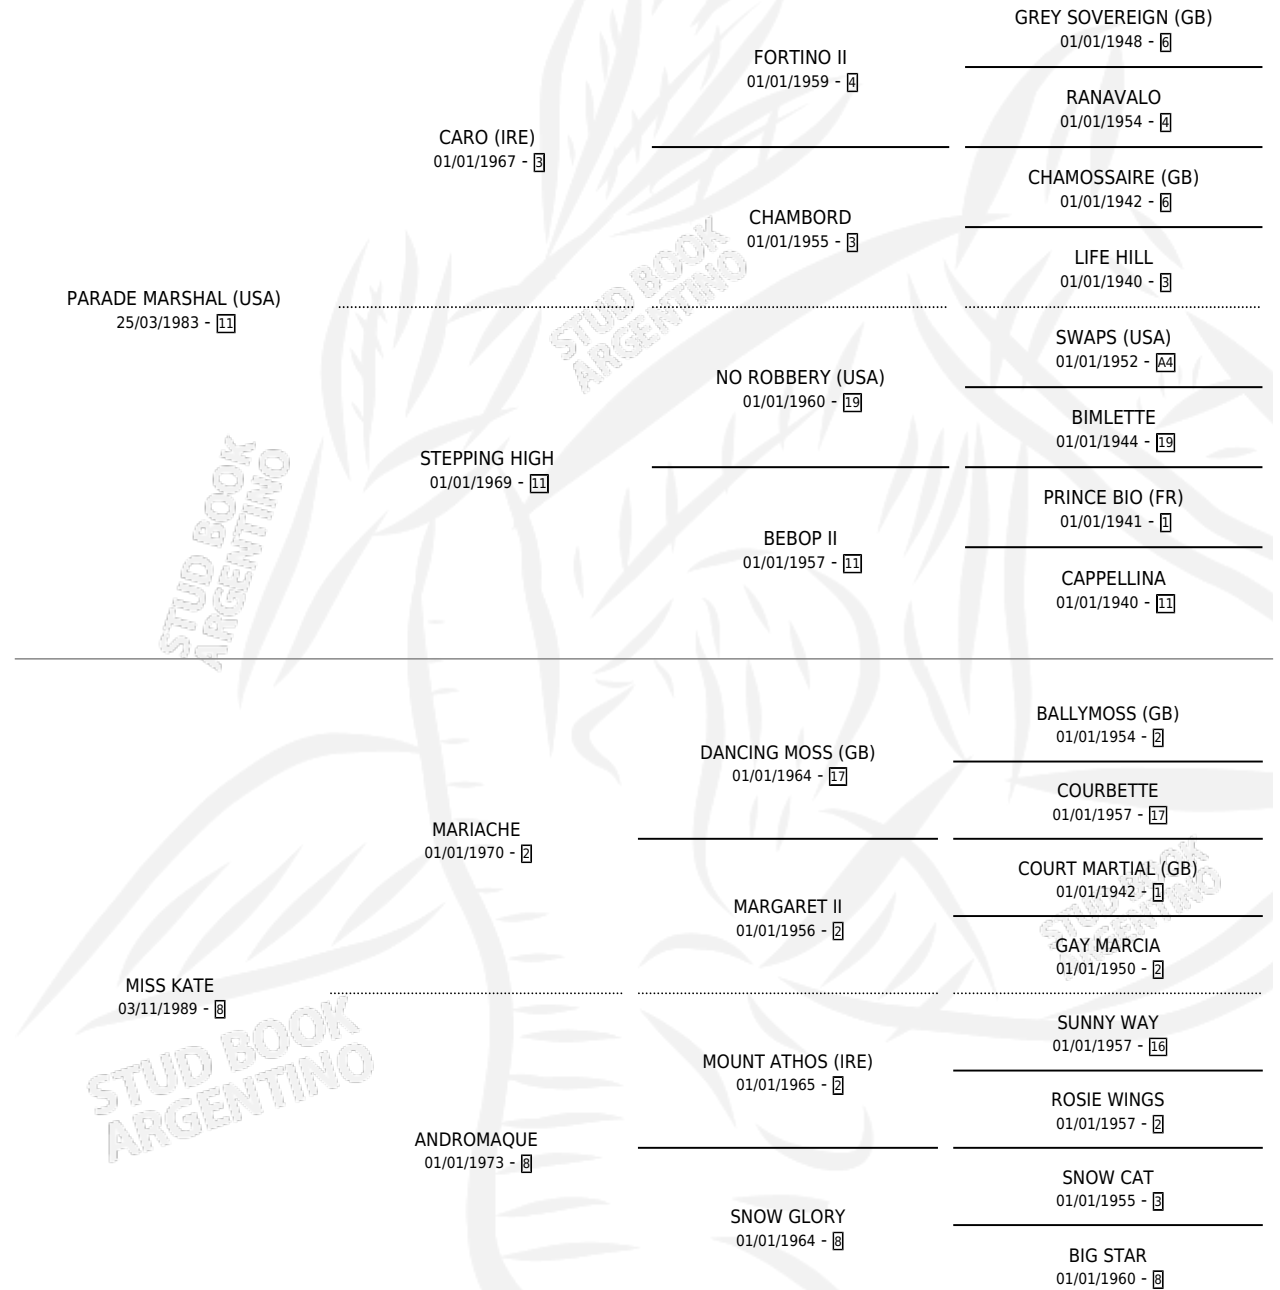

KATI'S PARADE

por **PARADE MARSHAL (USA)** y **MISS KATE** por **MARIACHE**

Argentina · Hembra · Zaino · SP · 07/10/1997
Familia 8-c · Volumen 36

ESTADO

TIPIFICACIÓN SANGUÍNEA	✓
TIPIFICACIÓN POR ADN	X
PASAPORTE	X
IDENTIFICACIÓN POR MICROCHIP	X
REPRODUCTOR	✓

Lugar de nacimiento: Firmamento

Criador: Firmamento

PEDIGREE

CAMPAÑA

Solo carreras oficiales de Argentina

POR EDAD

EDAD	CC	1°	2°	3°	4°	5°	NP	CLC	CLG	CLCG1	CLGG1	IMPORTE	GANANCIA / CC
2 AÑOS	4	1	1	0	0	1	1	2	0	0	0	\$6,260	\$1,565
3 AÑOS	3	0	0	0	0	1	2	0	0	0	0	\$216	\$72
4 AÑOS	5	0	1	1	1	0	2	0	0	0	0	\$1,212	\$242
5 AÑOS	1	0	0	0	0	0	1	0	0	0	0	\$0	\$0
TOTALES	13	1	2	1	1	2	6	2	0	0	0	\$7,688	\$591
%		7.7%	15.4%	7.7%	7.7%	15.4%	46.2%	15.4%	0.0%	0.0%	0.0%		

Ganadora en La Plata - \$7,688, a los 2 años.

POR DISTANCIA

HIPODROMO	CC	1°	2°	3°	4°	5°	NP	CLC	CLG	CLCG1	CLGG1	IMPORTE
LA PLATA	10	1	2	0	1	2	4	2	0	0	0	\$7,248
1100 MTS	1	0	0	0	0	0	1	0	0	0	0	\$0
1200 MTS	4	0	1	0	1	1	1	0	0	0	0	\$988
1600 MTS	1	0	0	0	0	0	1	0	0	0	0	\$0
1500 MTS	1	0	0	0	0	1	0	1	0	0	0	\$380
1300 MTS	3	1	1	0	0	0	1	1	0	0	0	\$5,880
PALERMO	3	0	0	1	0	0	2	0	0	0	0	\$440
1200 MTS	1	0	0	0	0	0	1	0	0	0	0	\$0
1000 MTS	1	0	0	1	0	0	0	0	0	0	0	\$440
1400 MTS	1	0	0	0	0	0	1	0	0	0	0	\$0